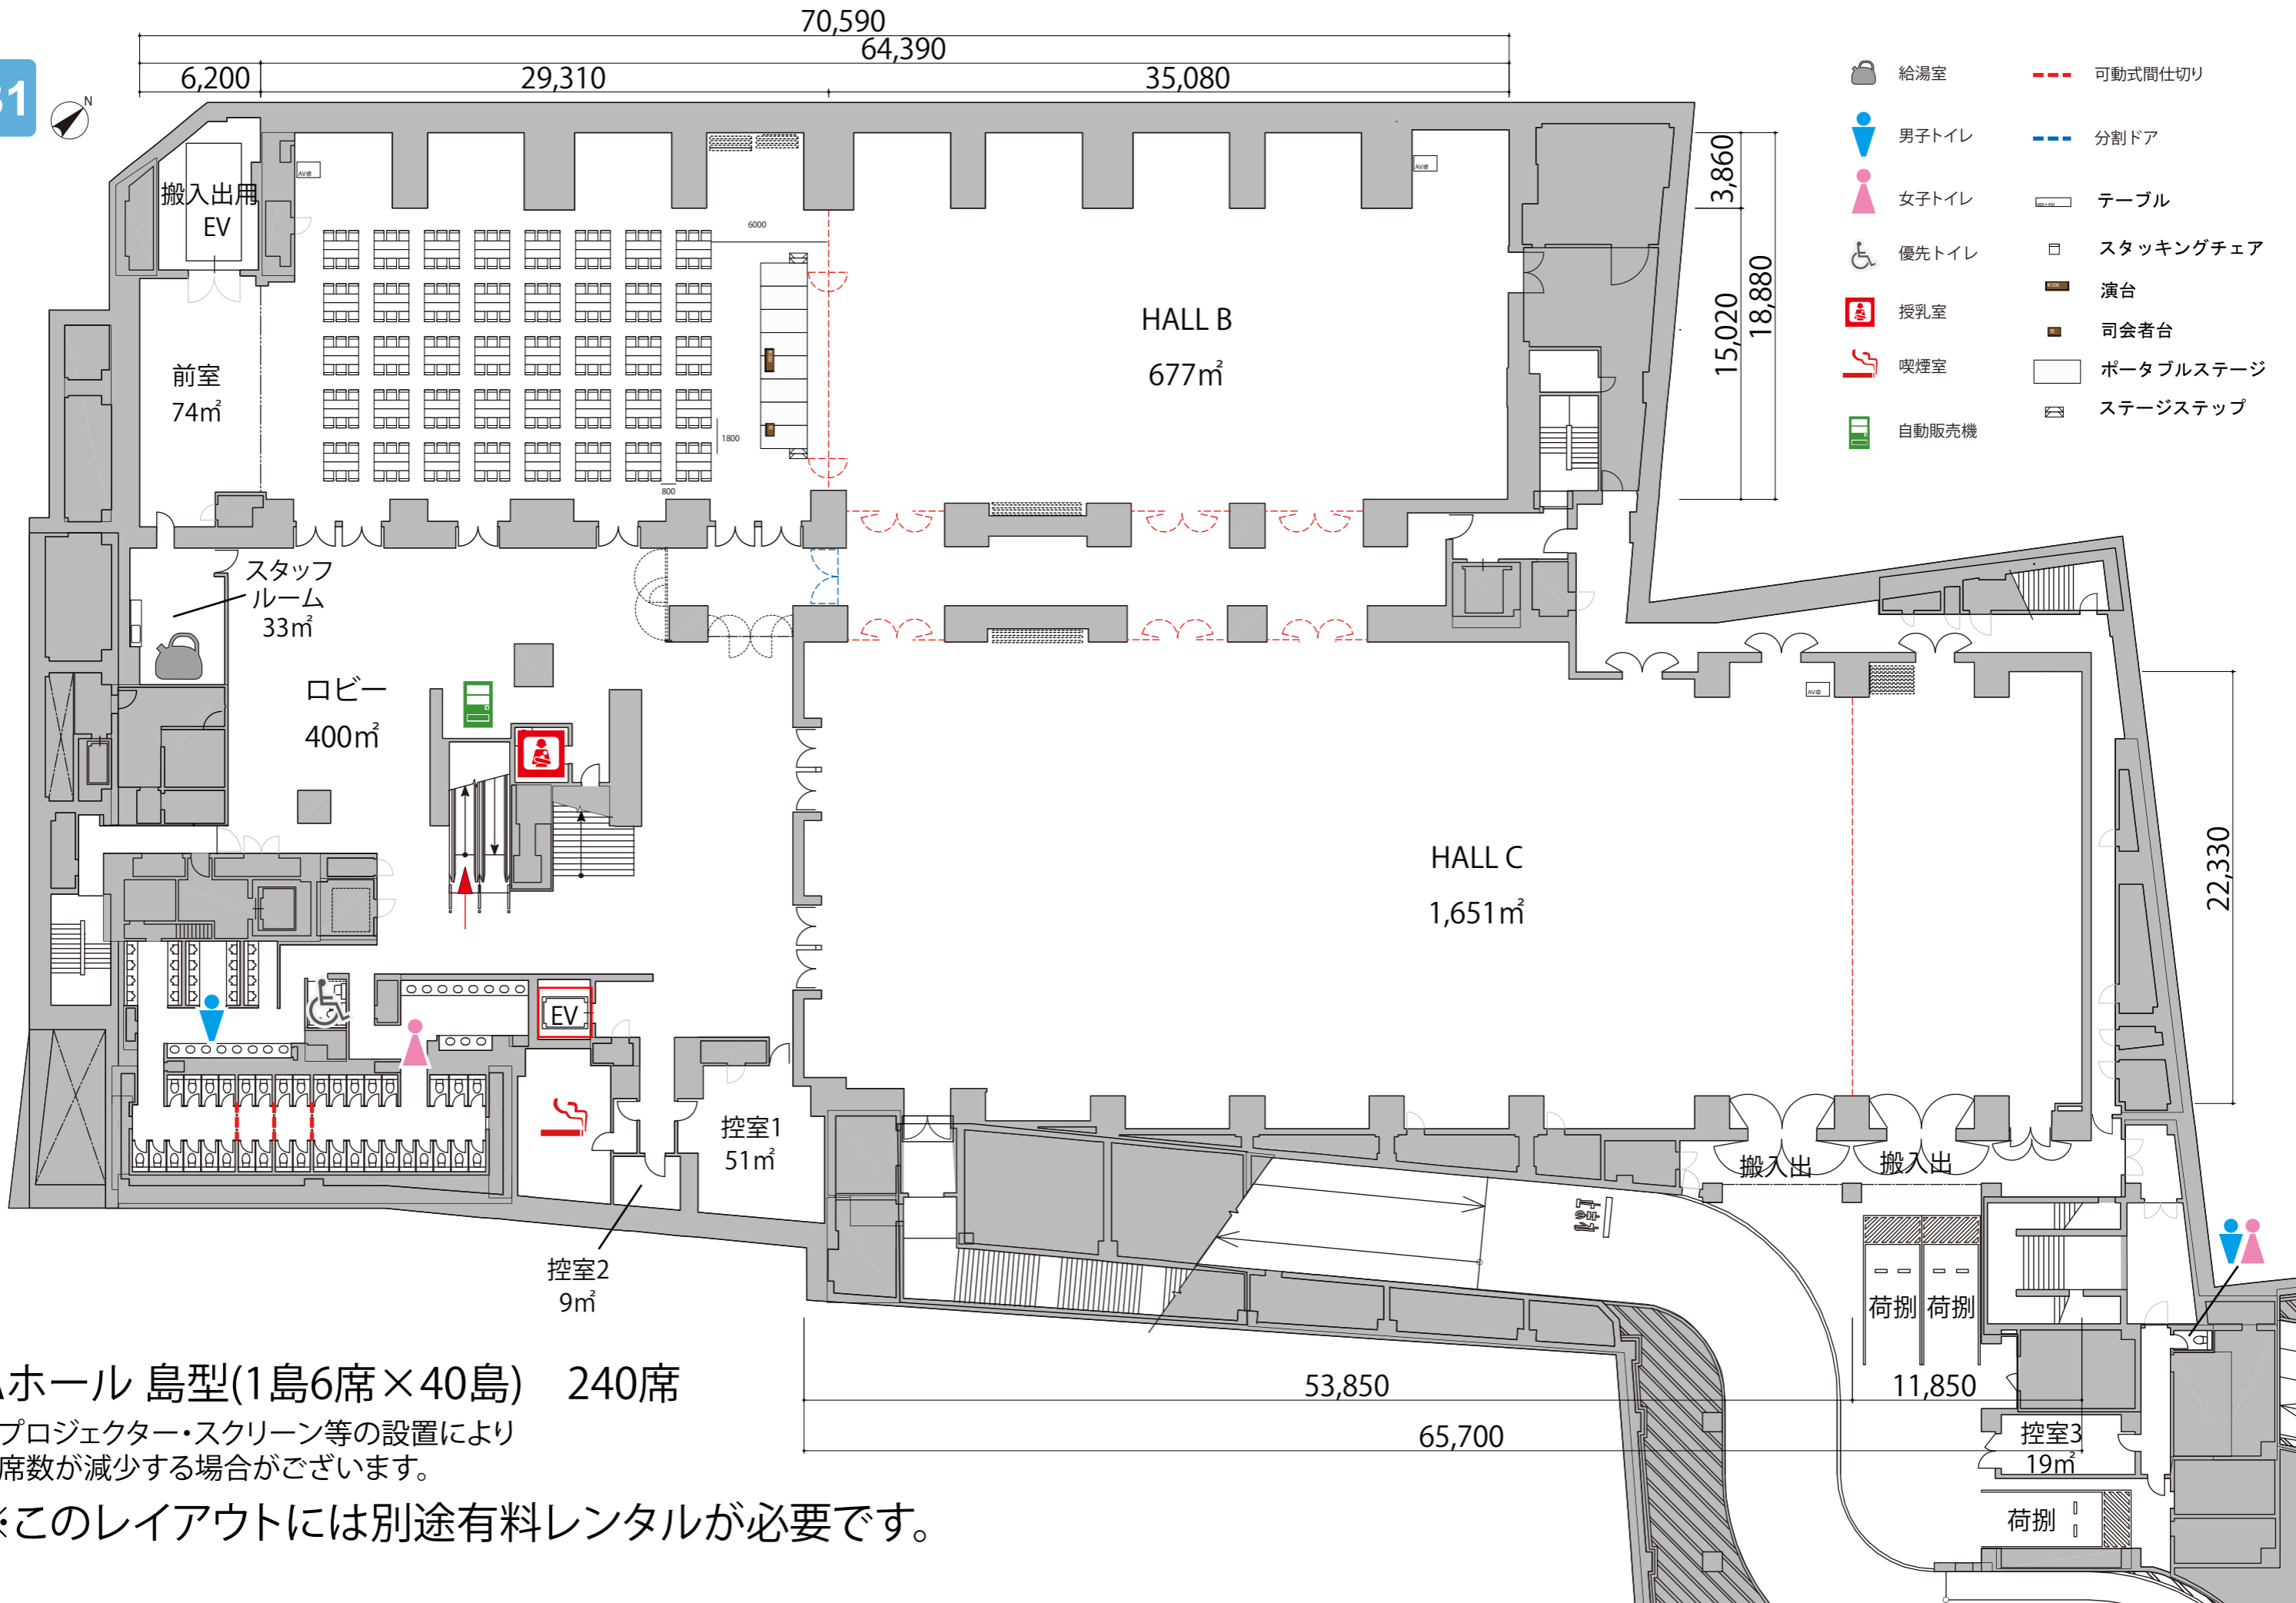

B1

Aホール 島型(1島6席×40島) 240席

プロジェクター・スクリーン等の設置により
席数が減少する場合がございます。

※このレイアウトには別途有料レンタルが必要です。