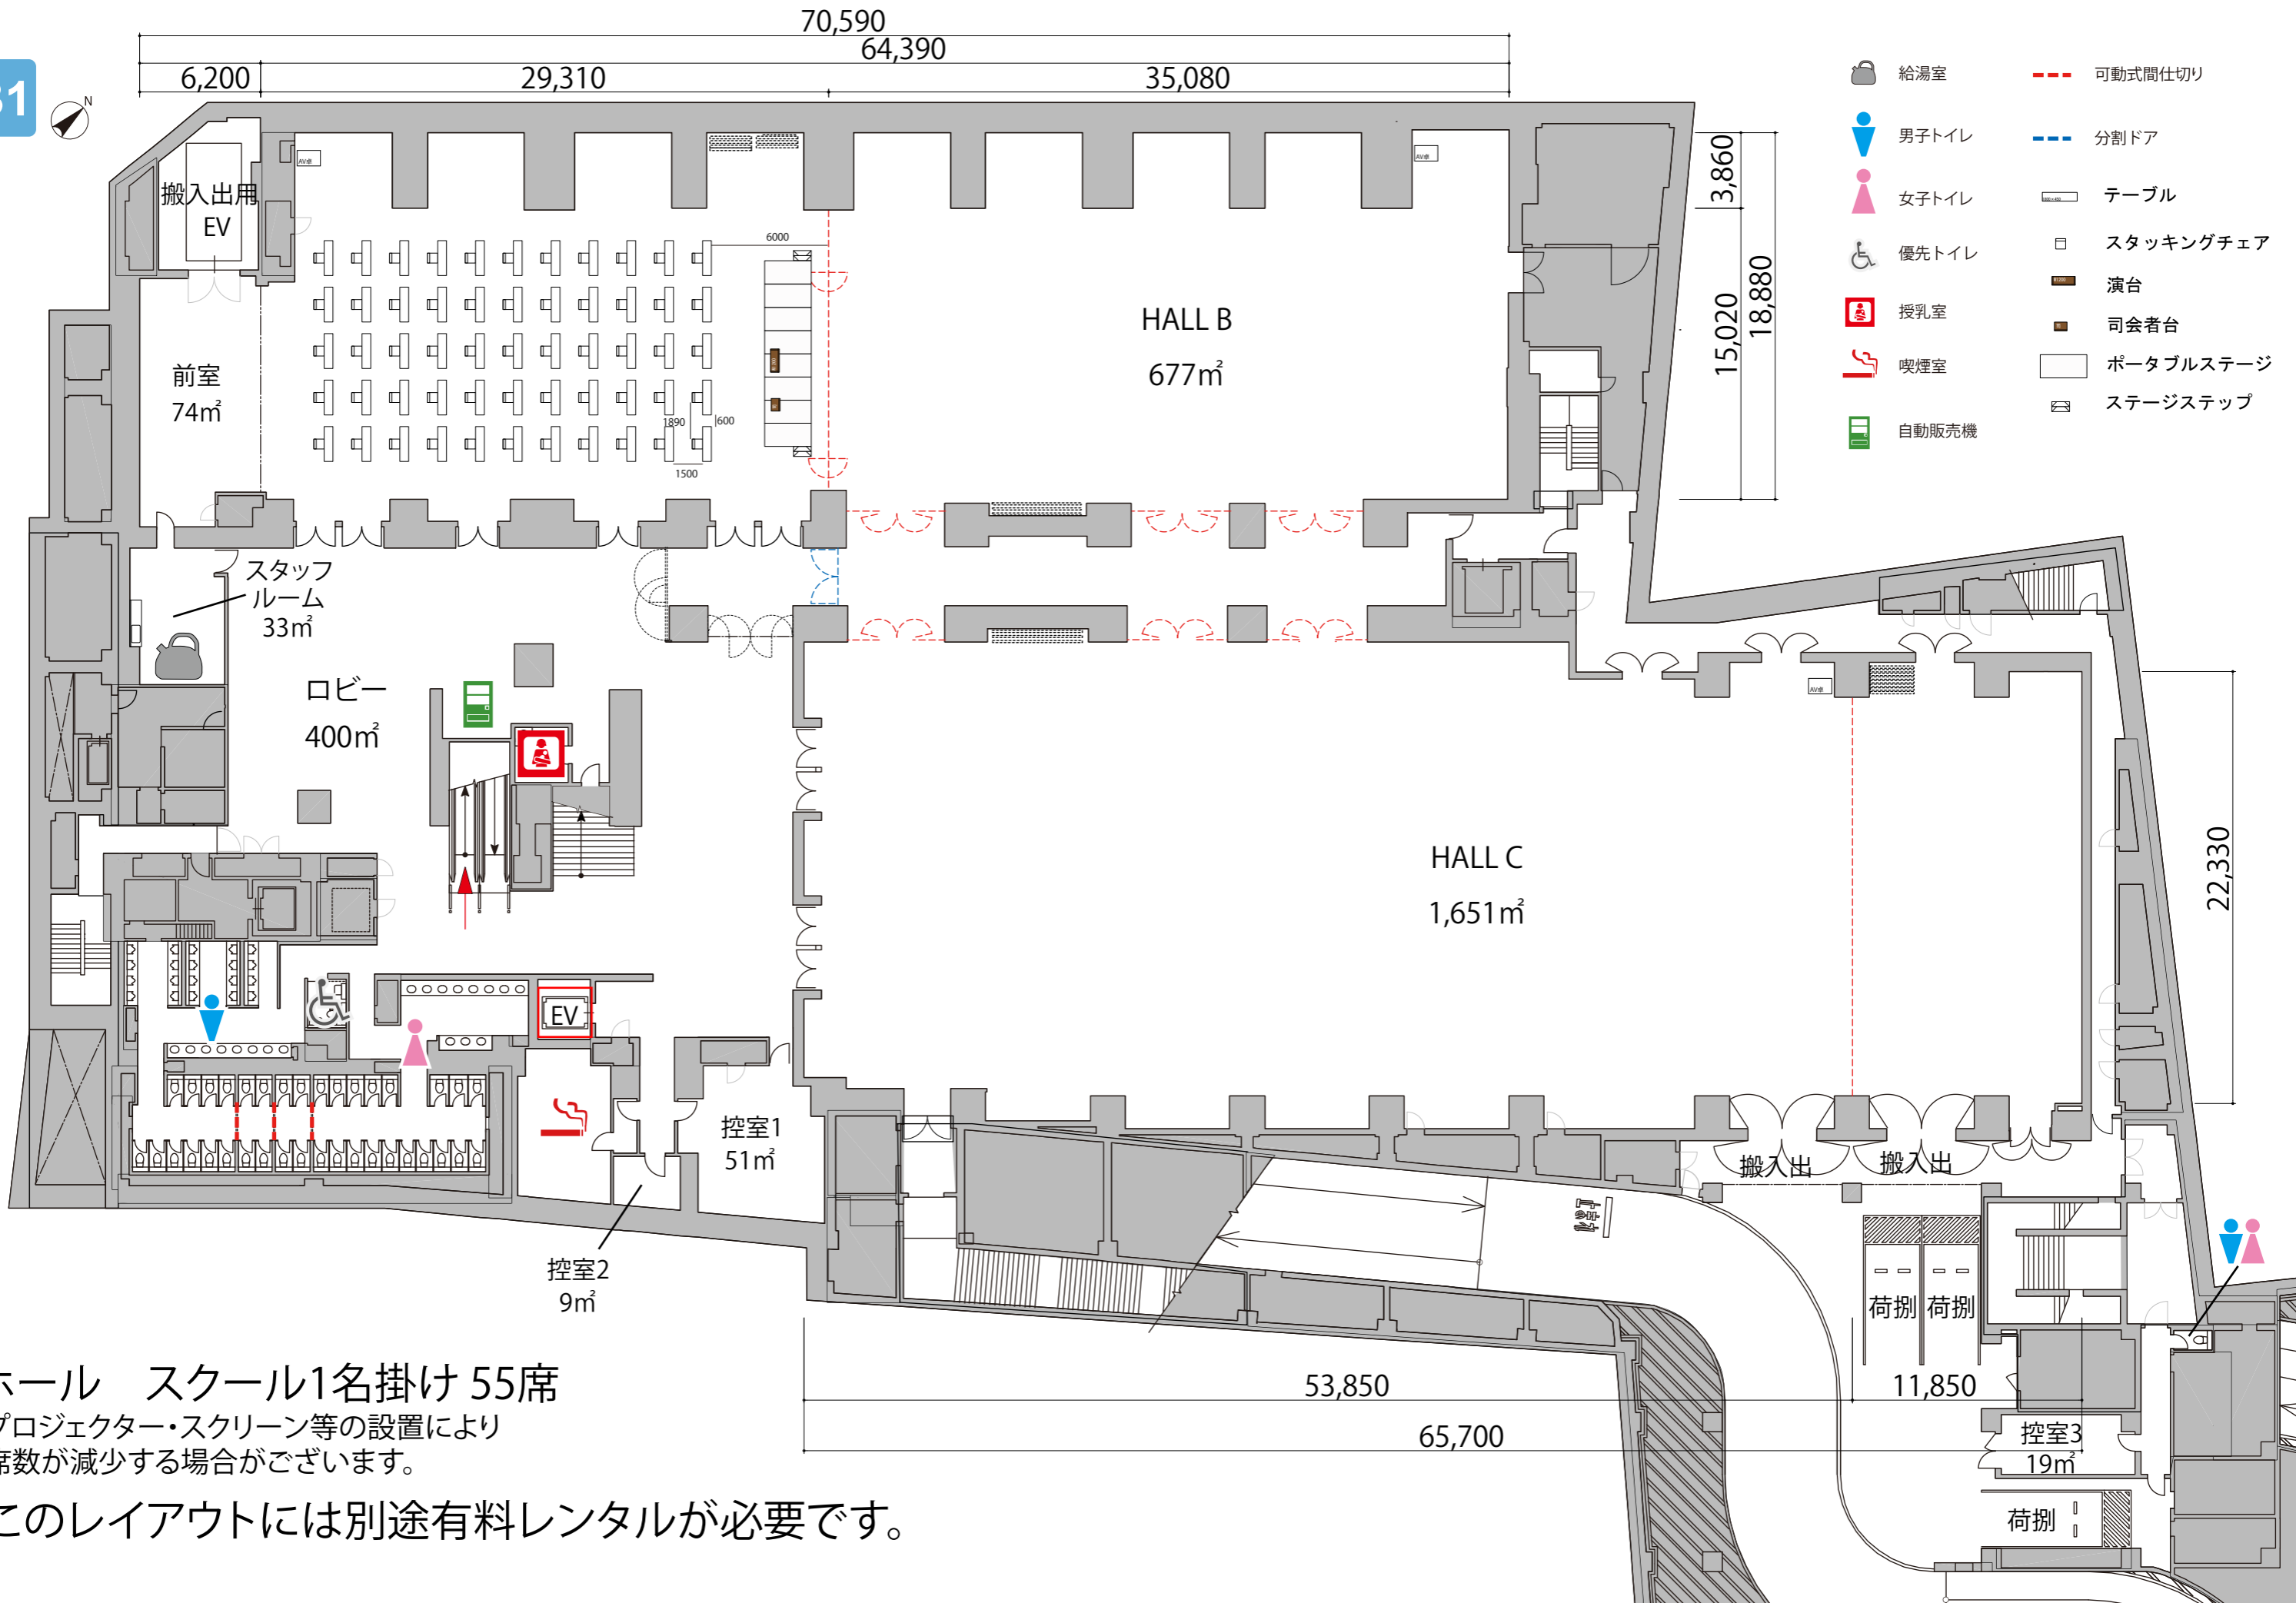

B1

Aホール シアター 45席

プロジェクター・スクリーン等の設置により
席数が減少する場合がございます。

※このレイアウトには別途有料レンタルが必要です。

B1

Aホール スクール1名掛け 55席
 プロジェクター・スクリーン等の設置により
 席数が減少する場合がございます。

※このレイアウトには別途有料レンタルが必要です。