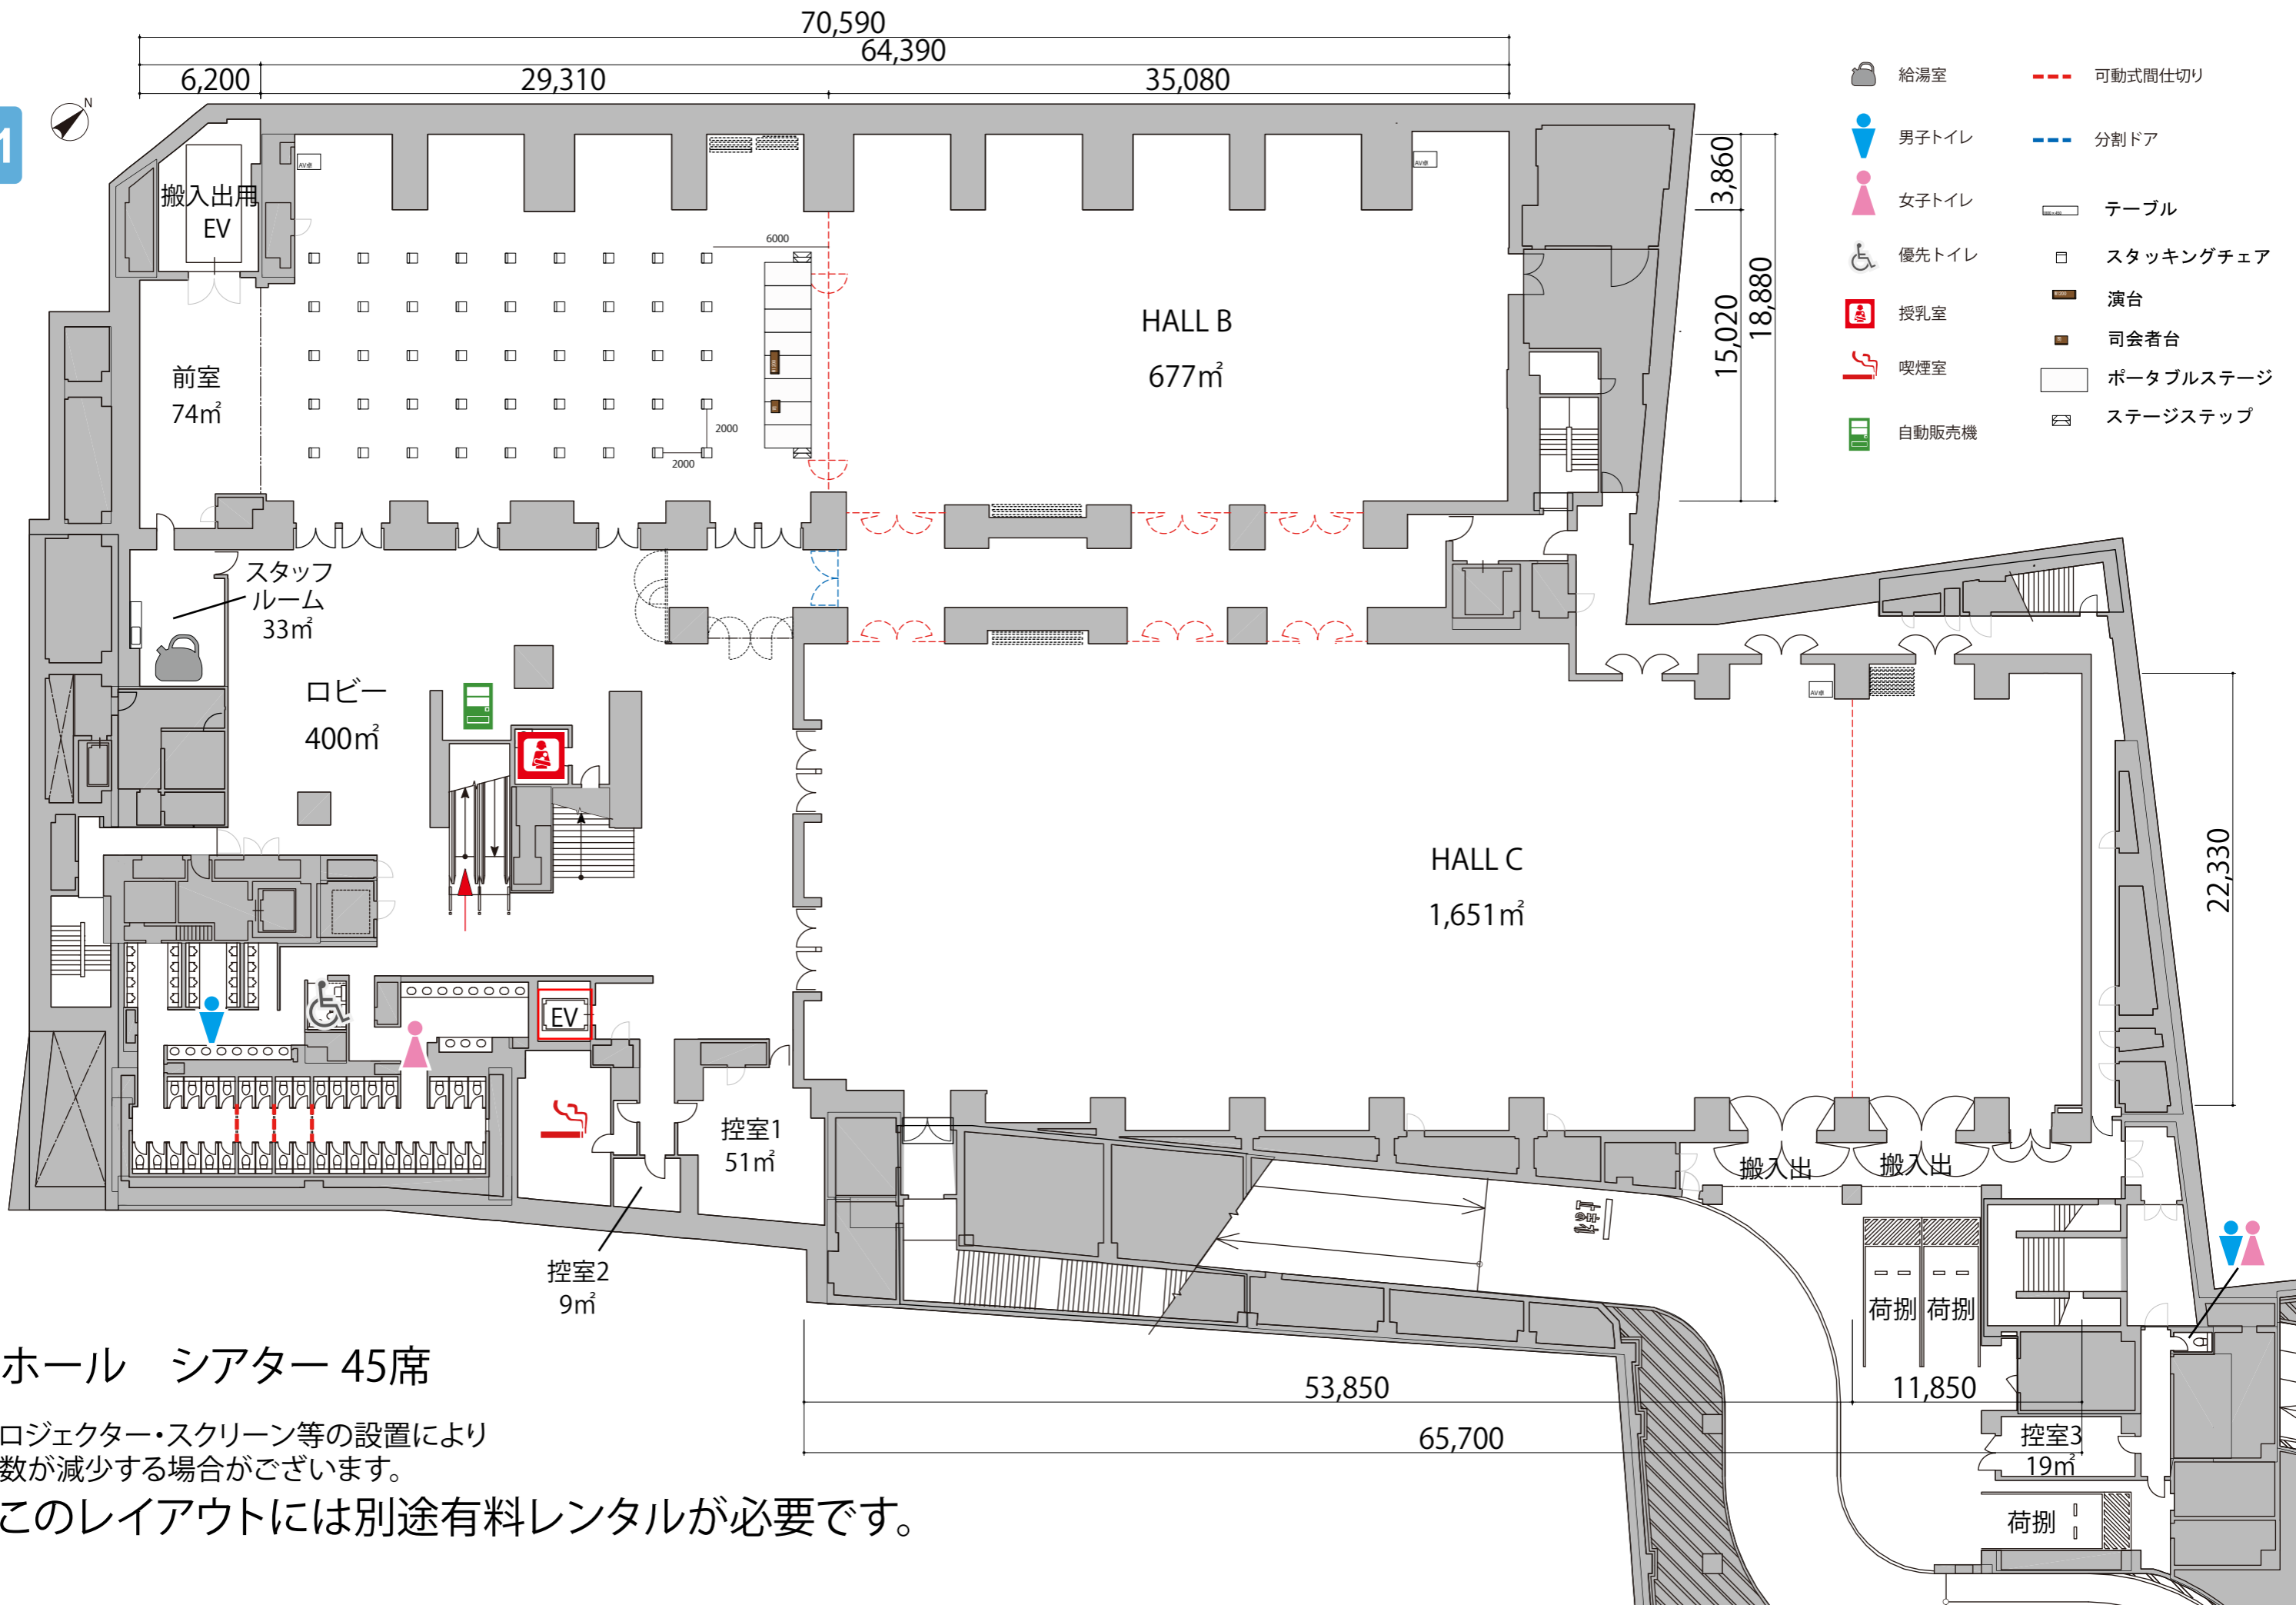

B1

Aホール シアター 45席

プロジェクター・スクリーン等の設置により
席数が減少する場合がございます。

※このレイアウトには別途有料レンタルが必要です。

B1

Aホール スクール1名掛け 55席
 プロジェクター・スクリーン等の設置により
 席数が減少する場合がございます。

※このレイアウトには別途有料レンタルが必要です。