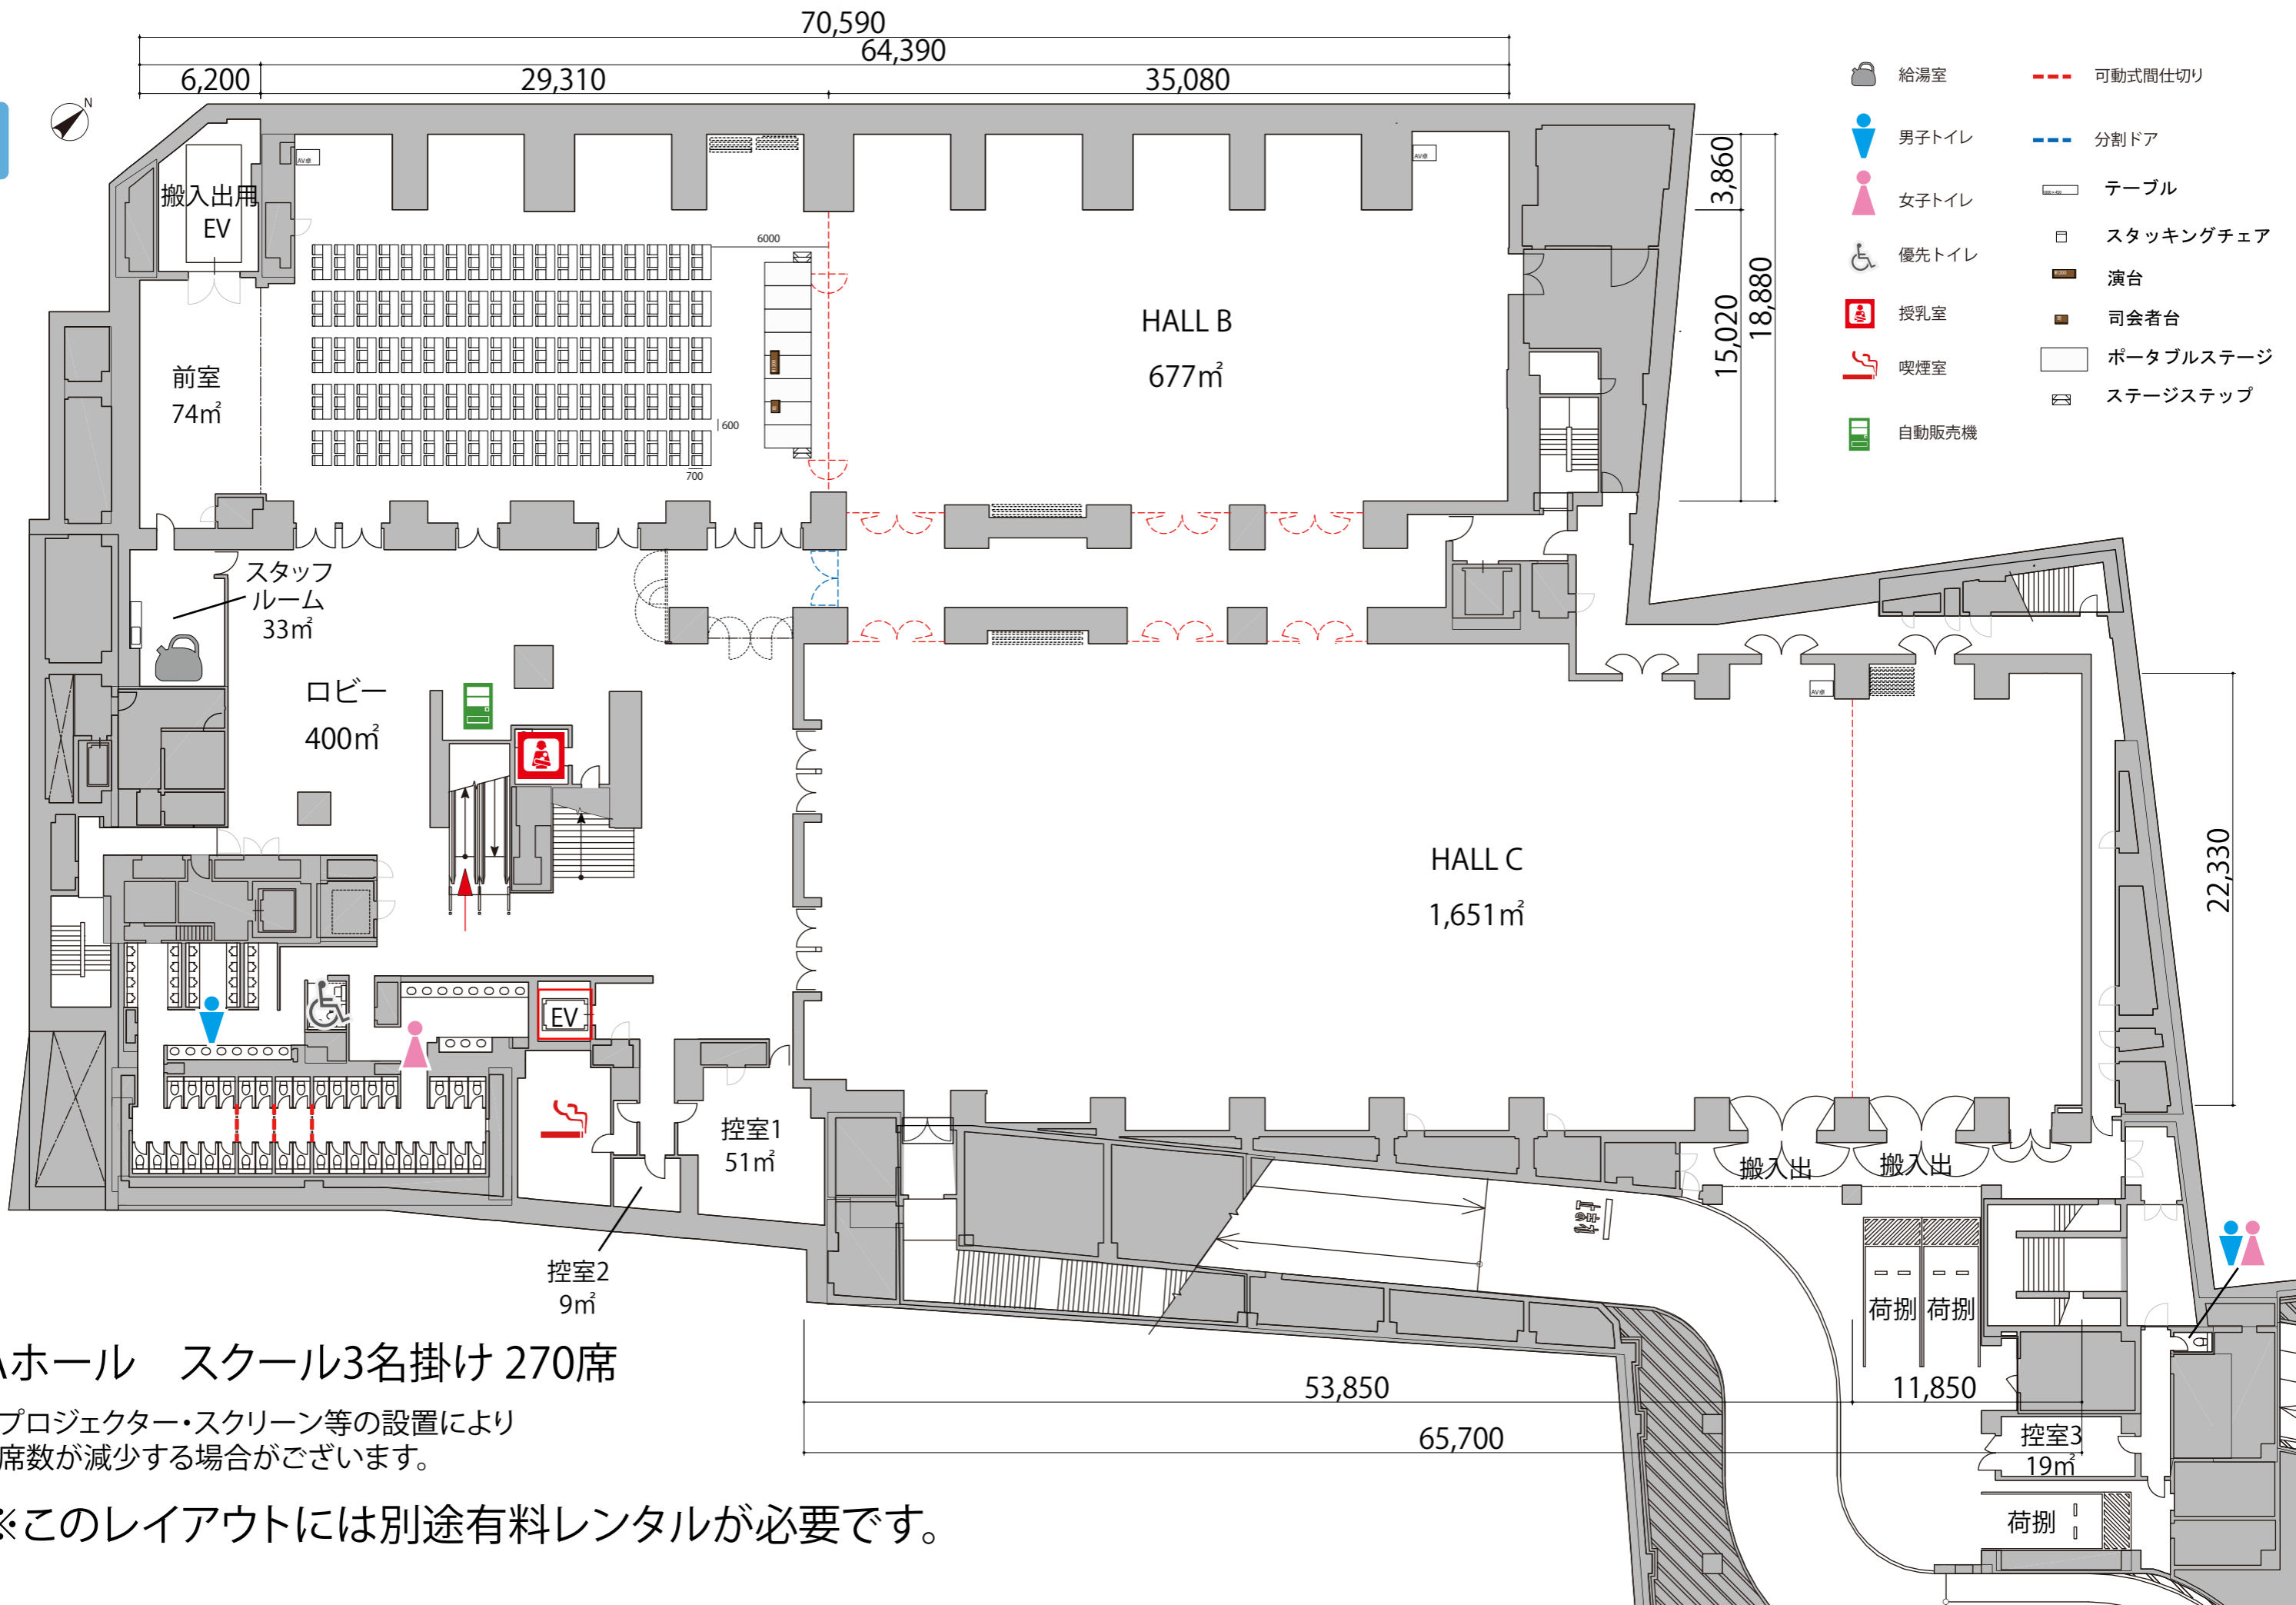

B1

Aホール スクール3名掛け 270席

プロジェクター・スクリーン等の設置により
席数が減少する場合がございます。

※このレイアウトには別途有料レンタルが必要です。