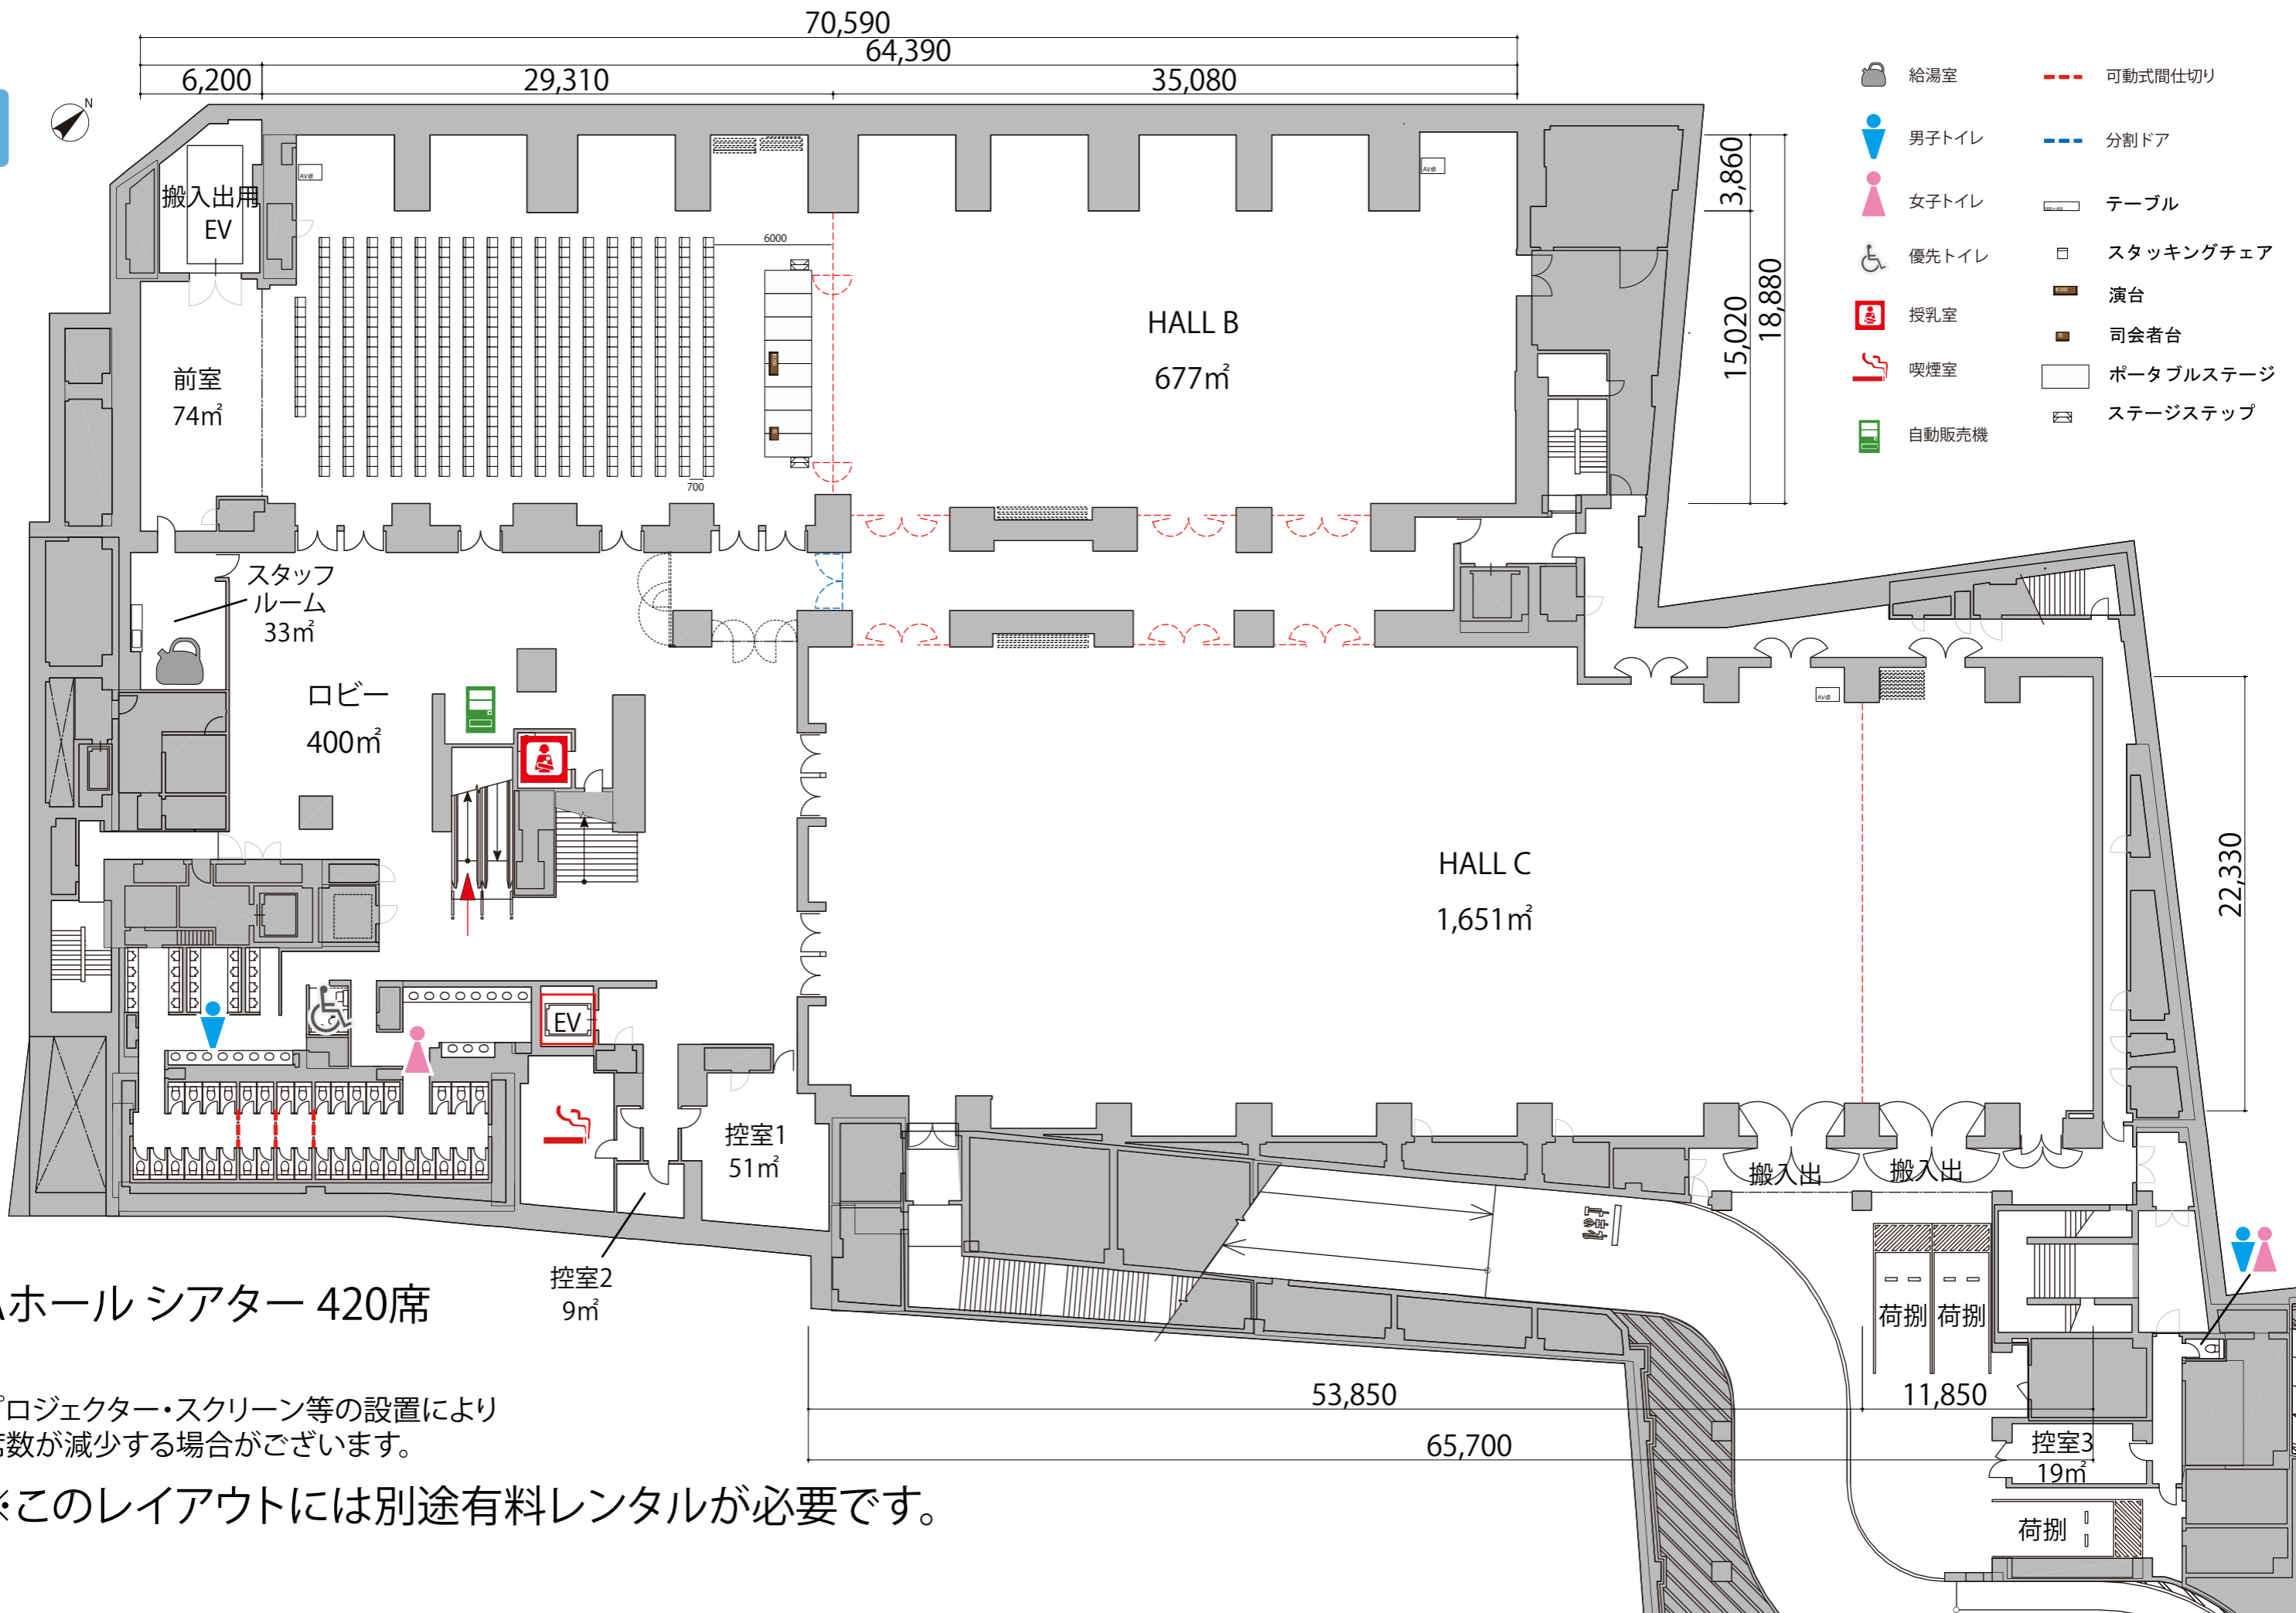

B1

Aホールシアター 420席

プロジェクター・スクリーン等の設置により
席数が減少する場合がございます。

※このレイアウトには別途有料レンタルが必要です。