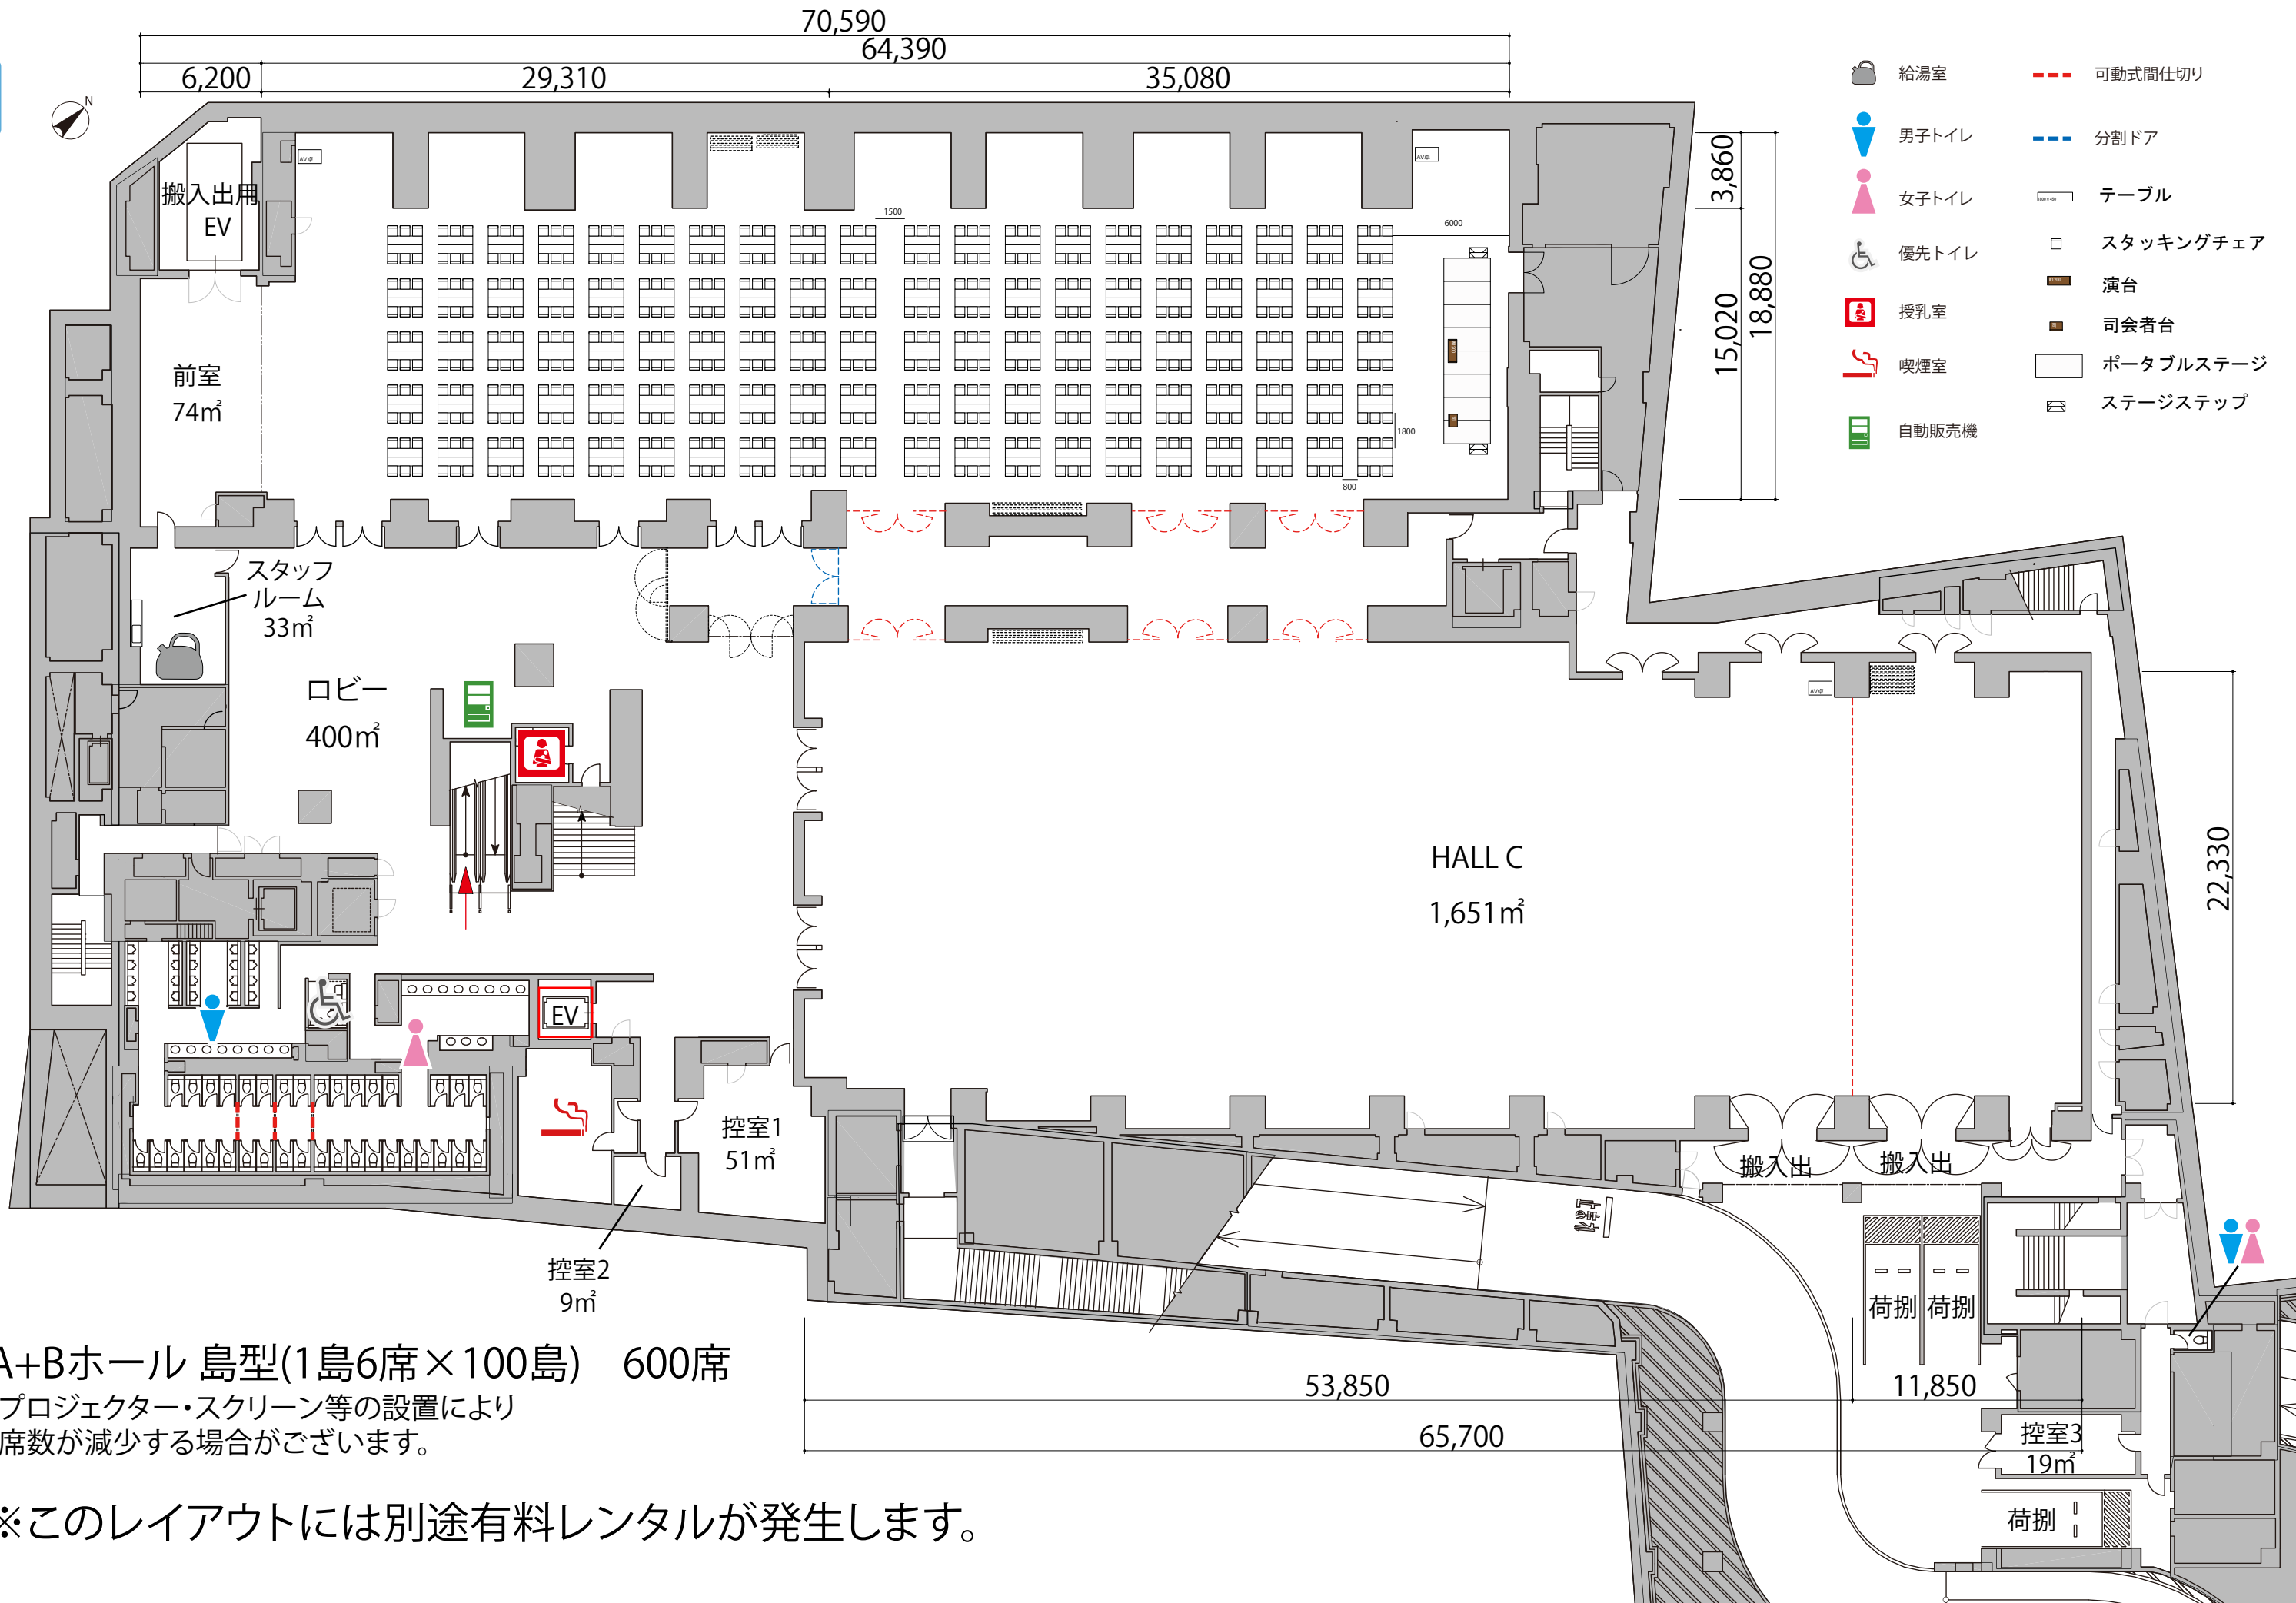

B1

- 給湯室
- 男子トイレ
- 女子トイレ
- 優先トイレ
- 授乳室
- 喫煙室
- 自動販売機
- 可動式間仕切り
- 分割ドア
- テーブル
- スタッキングチェア
- 演台
- 司会者台
- ポータブルステージ
- ステージステップ

A+Bホール 島型(1島6席×100島) 600席
 プロジェクター・スクリーン等の設置により
 席数が減少する場合がございます。

※このレイアウトには別途有料レンタルが発生します。