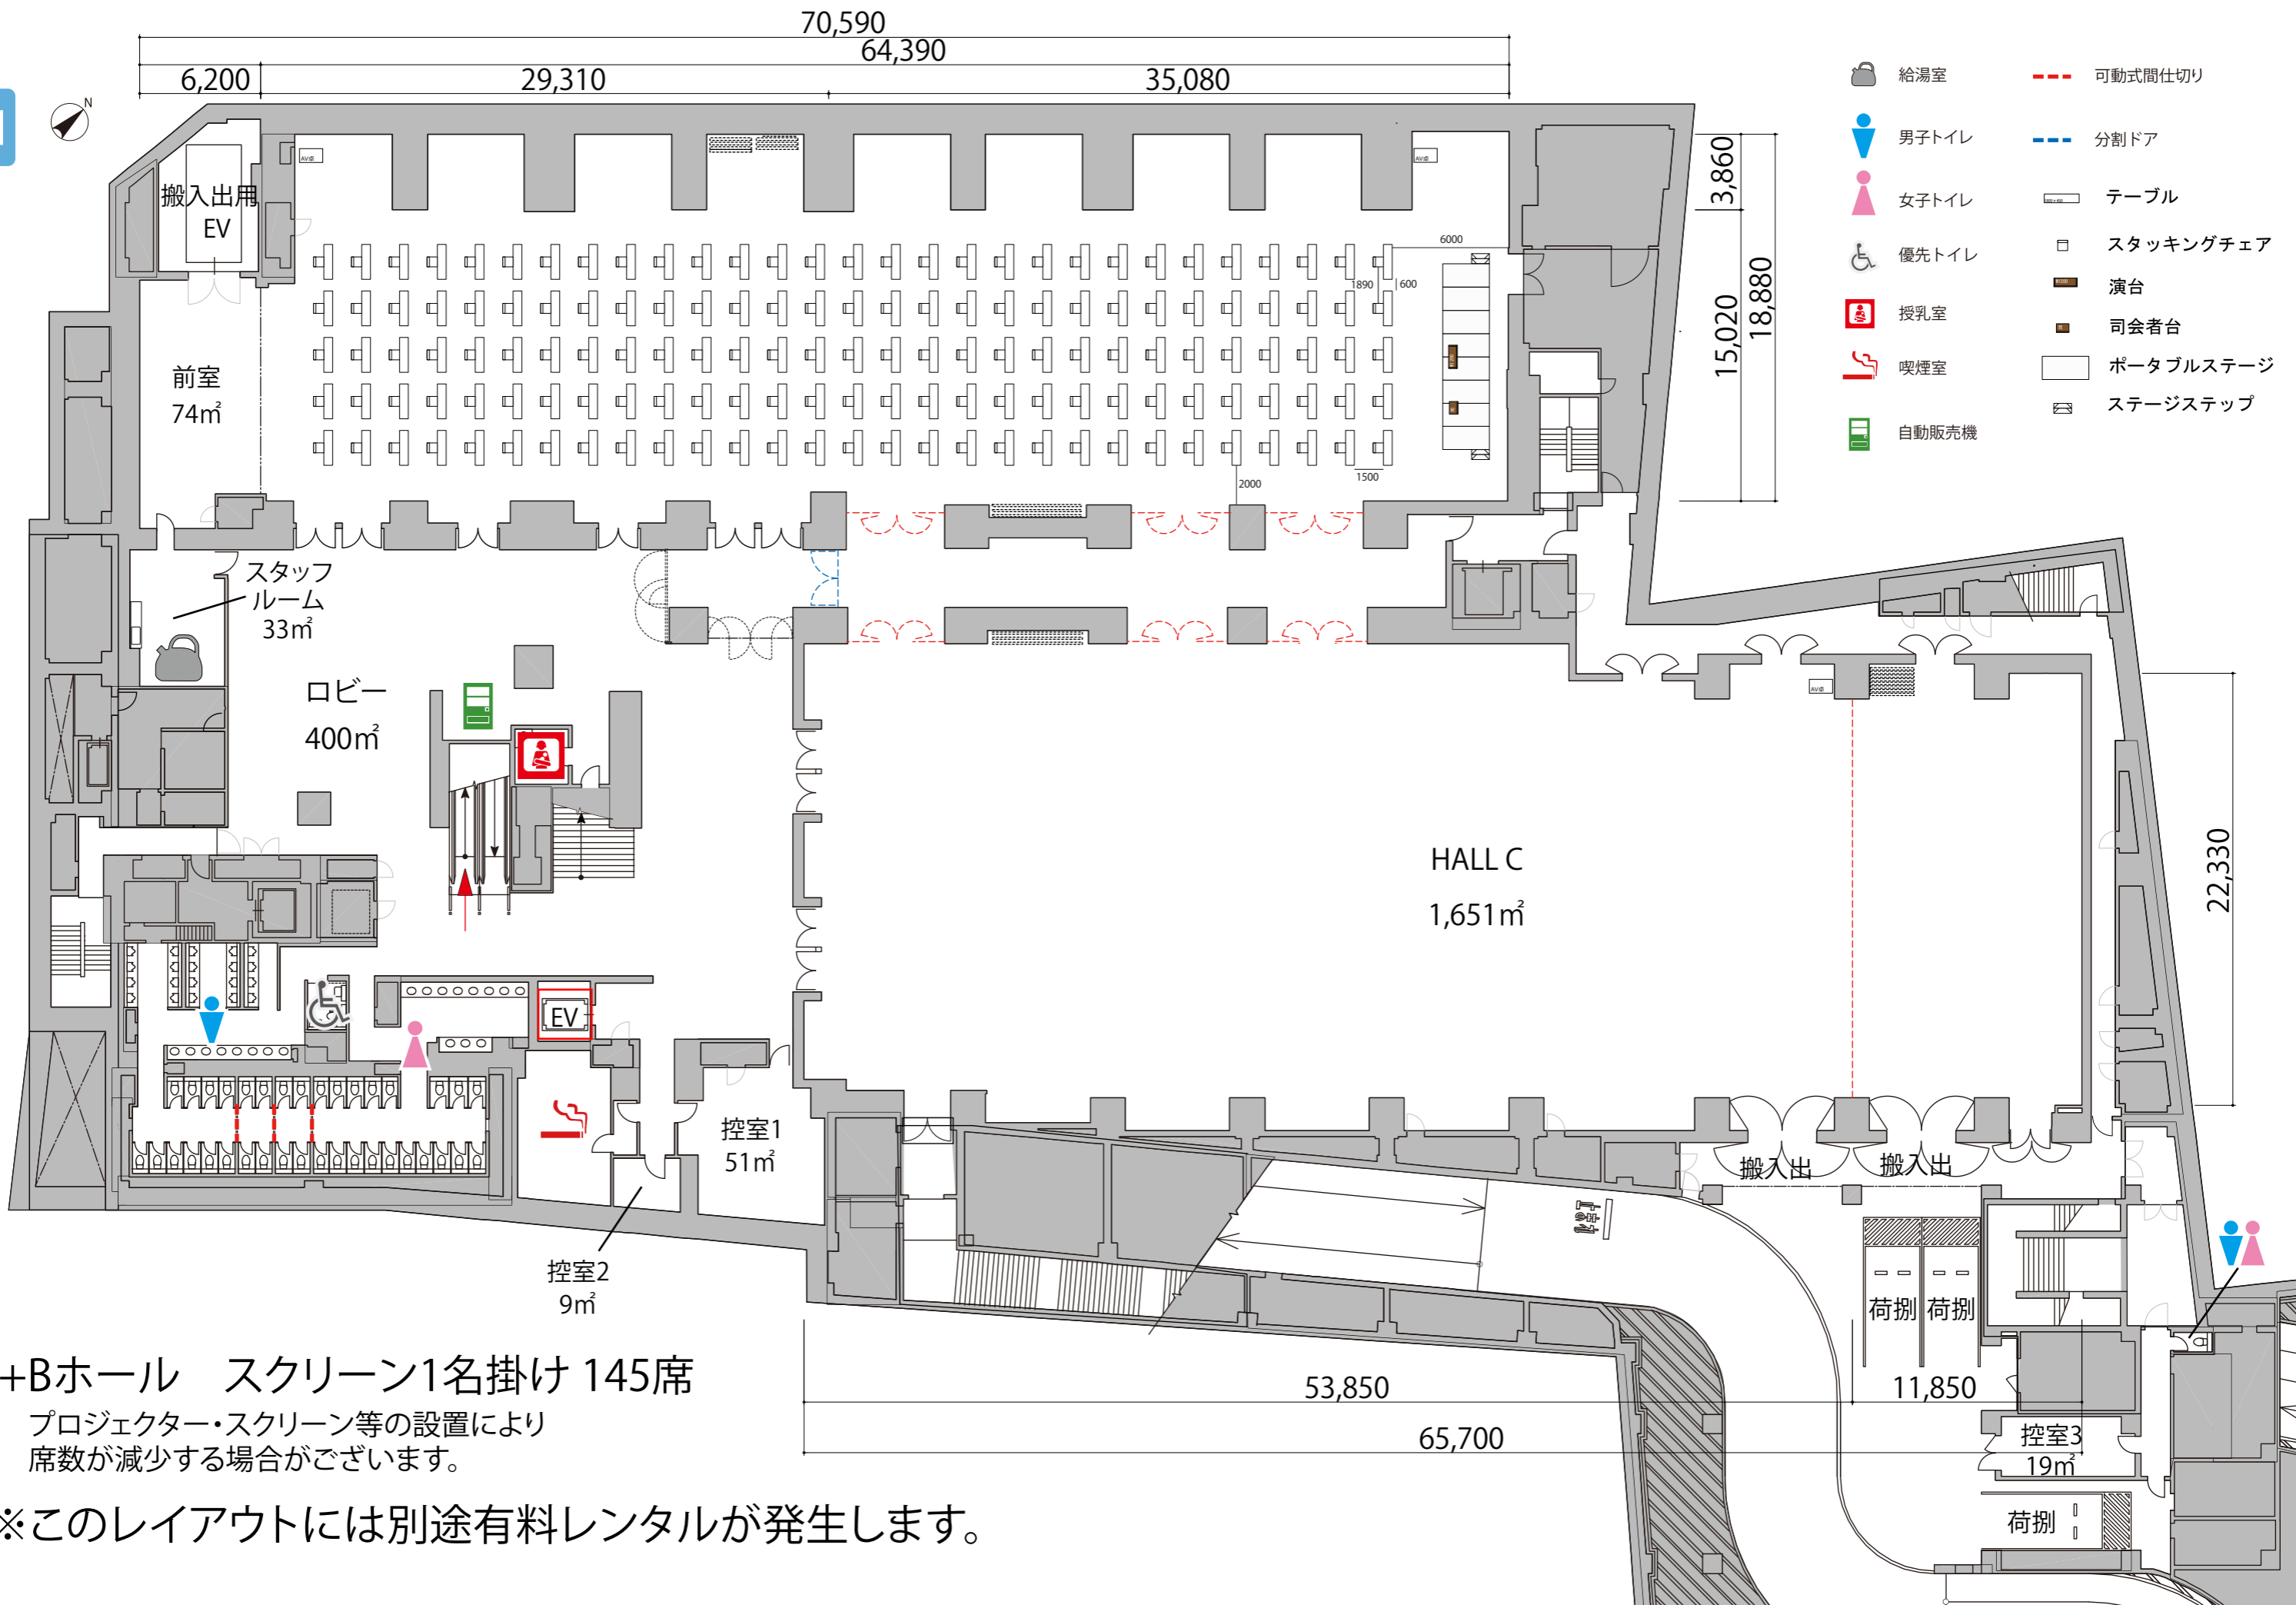

B1

A+Bホール シアター 110席

プロジェクター・スクリーン等の設置により  
席数が減少する場合がございます。

※このレイアウトには別途有料レンタルが発生します。

53,850

65,700

11,850

B1

- 給湯室
- 男子トイレ
- 女子トイレ
- 優先トイレ
- 授乳室
- 喫煙室
- 自動販売機
- 可動式間仕切り
- 分割ドア
- テーブル
- スタッキングチェア
- 演台
- 司会者台
- ポータブルステージ
- ステージステップ

**A+Bホール スクリーン1名掛け 145席**  
 プロジェクター・スクリーン等の設置により  
 席数が減少する場合がございます。

※このレイアウトには別途有料レンタルが発生します。