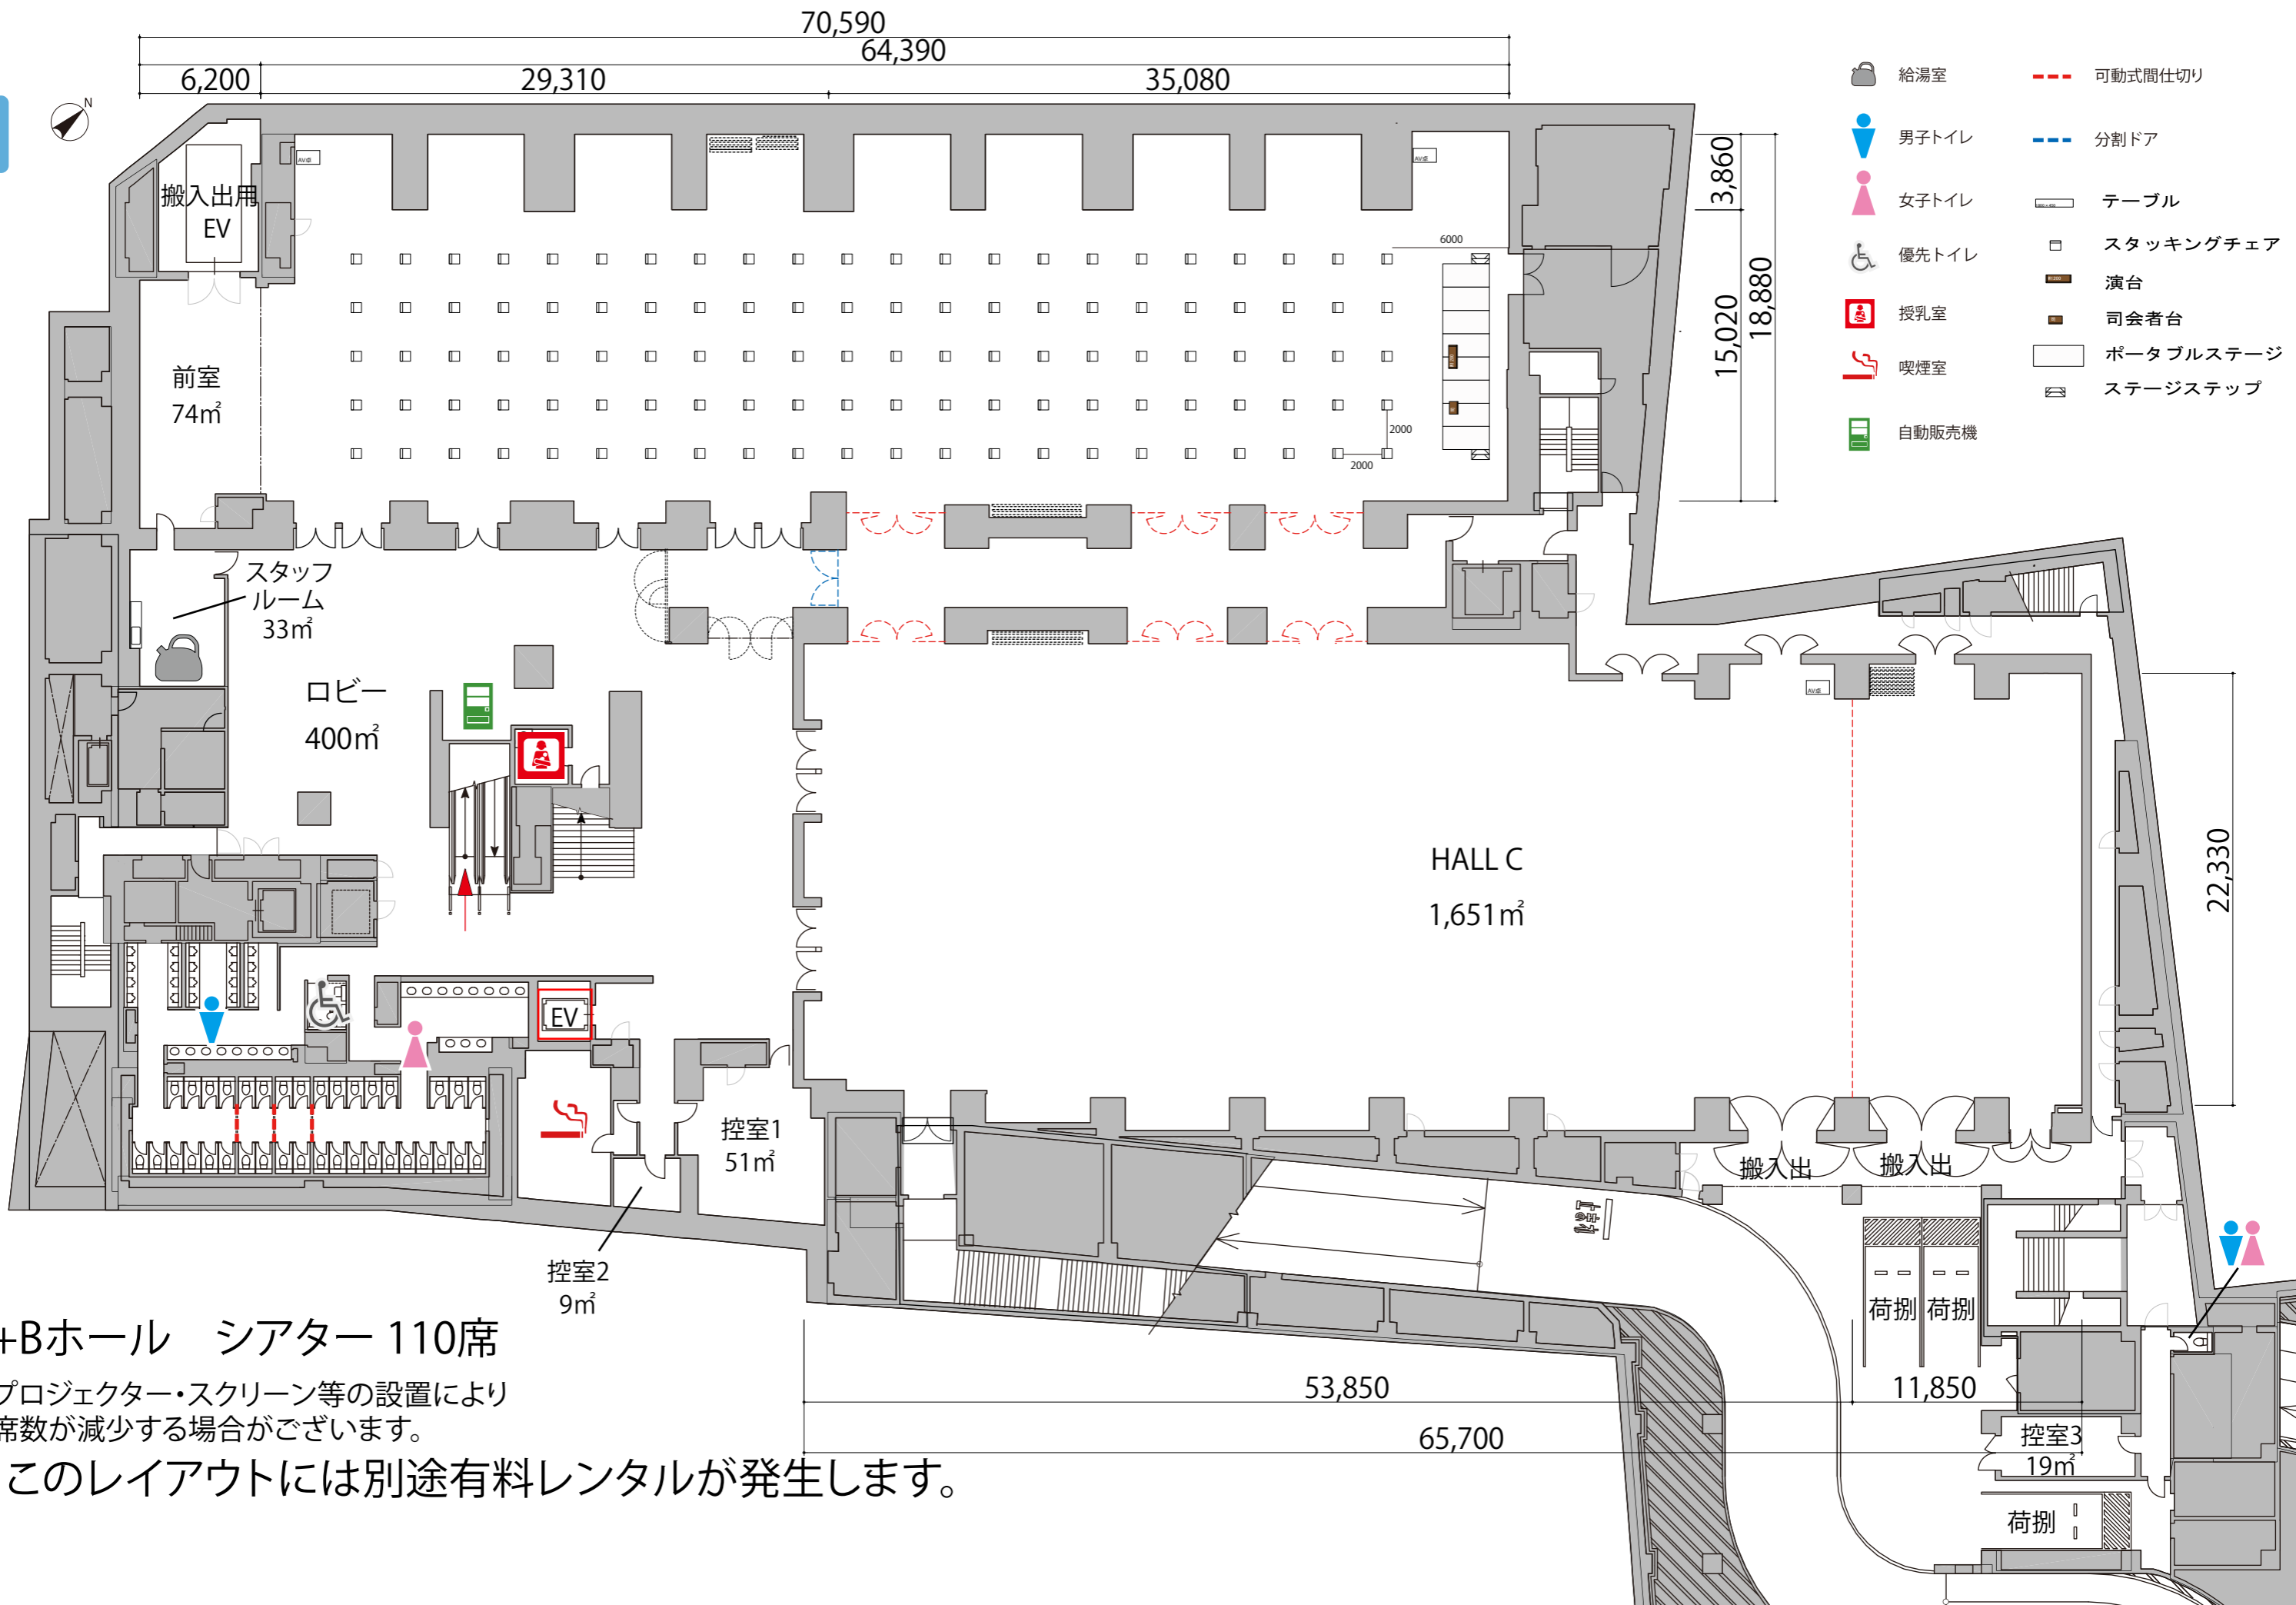

B1

A+Bホール シアター 110席

プロジェクター・スクリーン等の設置により  
席数が減少する場合がございます。

※このレイアウトには別途有料レンタルが発生します。

53,850

65,700

11,850

B1

- 給湯室
- 男子トイレ
- 女子トイレ
- 優先トイレ
- 授乳室
- 喫煙室
- 自動販売機
- 可動式間仕切り
- 分割ドア
- テーブル
- スタッキングチェア
- 演台
- 司会者台
- ポータブルステージ
- ステージステップ

**A+Bホール スクリーン1名掛け 145席**  
 プロジェクター・スクリーン等の設置により  
 席数が減少する場合がございます。

※このレイアウトには別途有料レンタルが発生します。