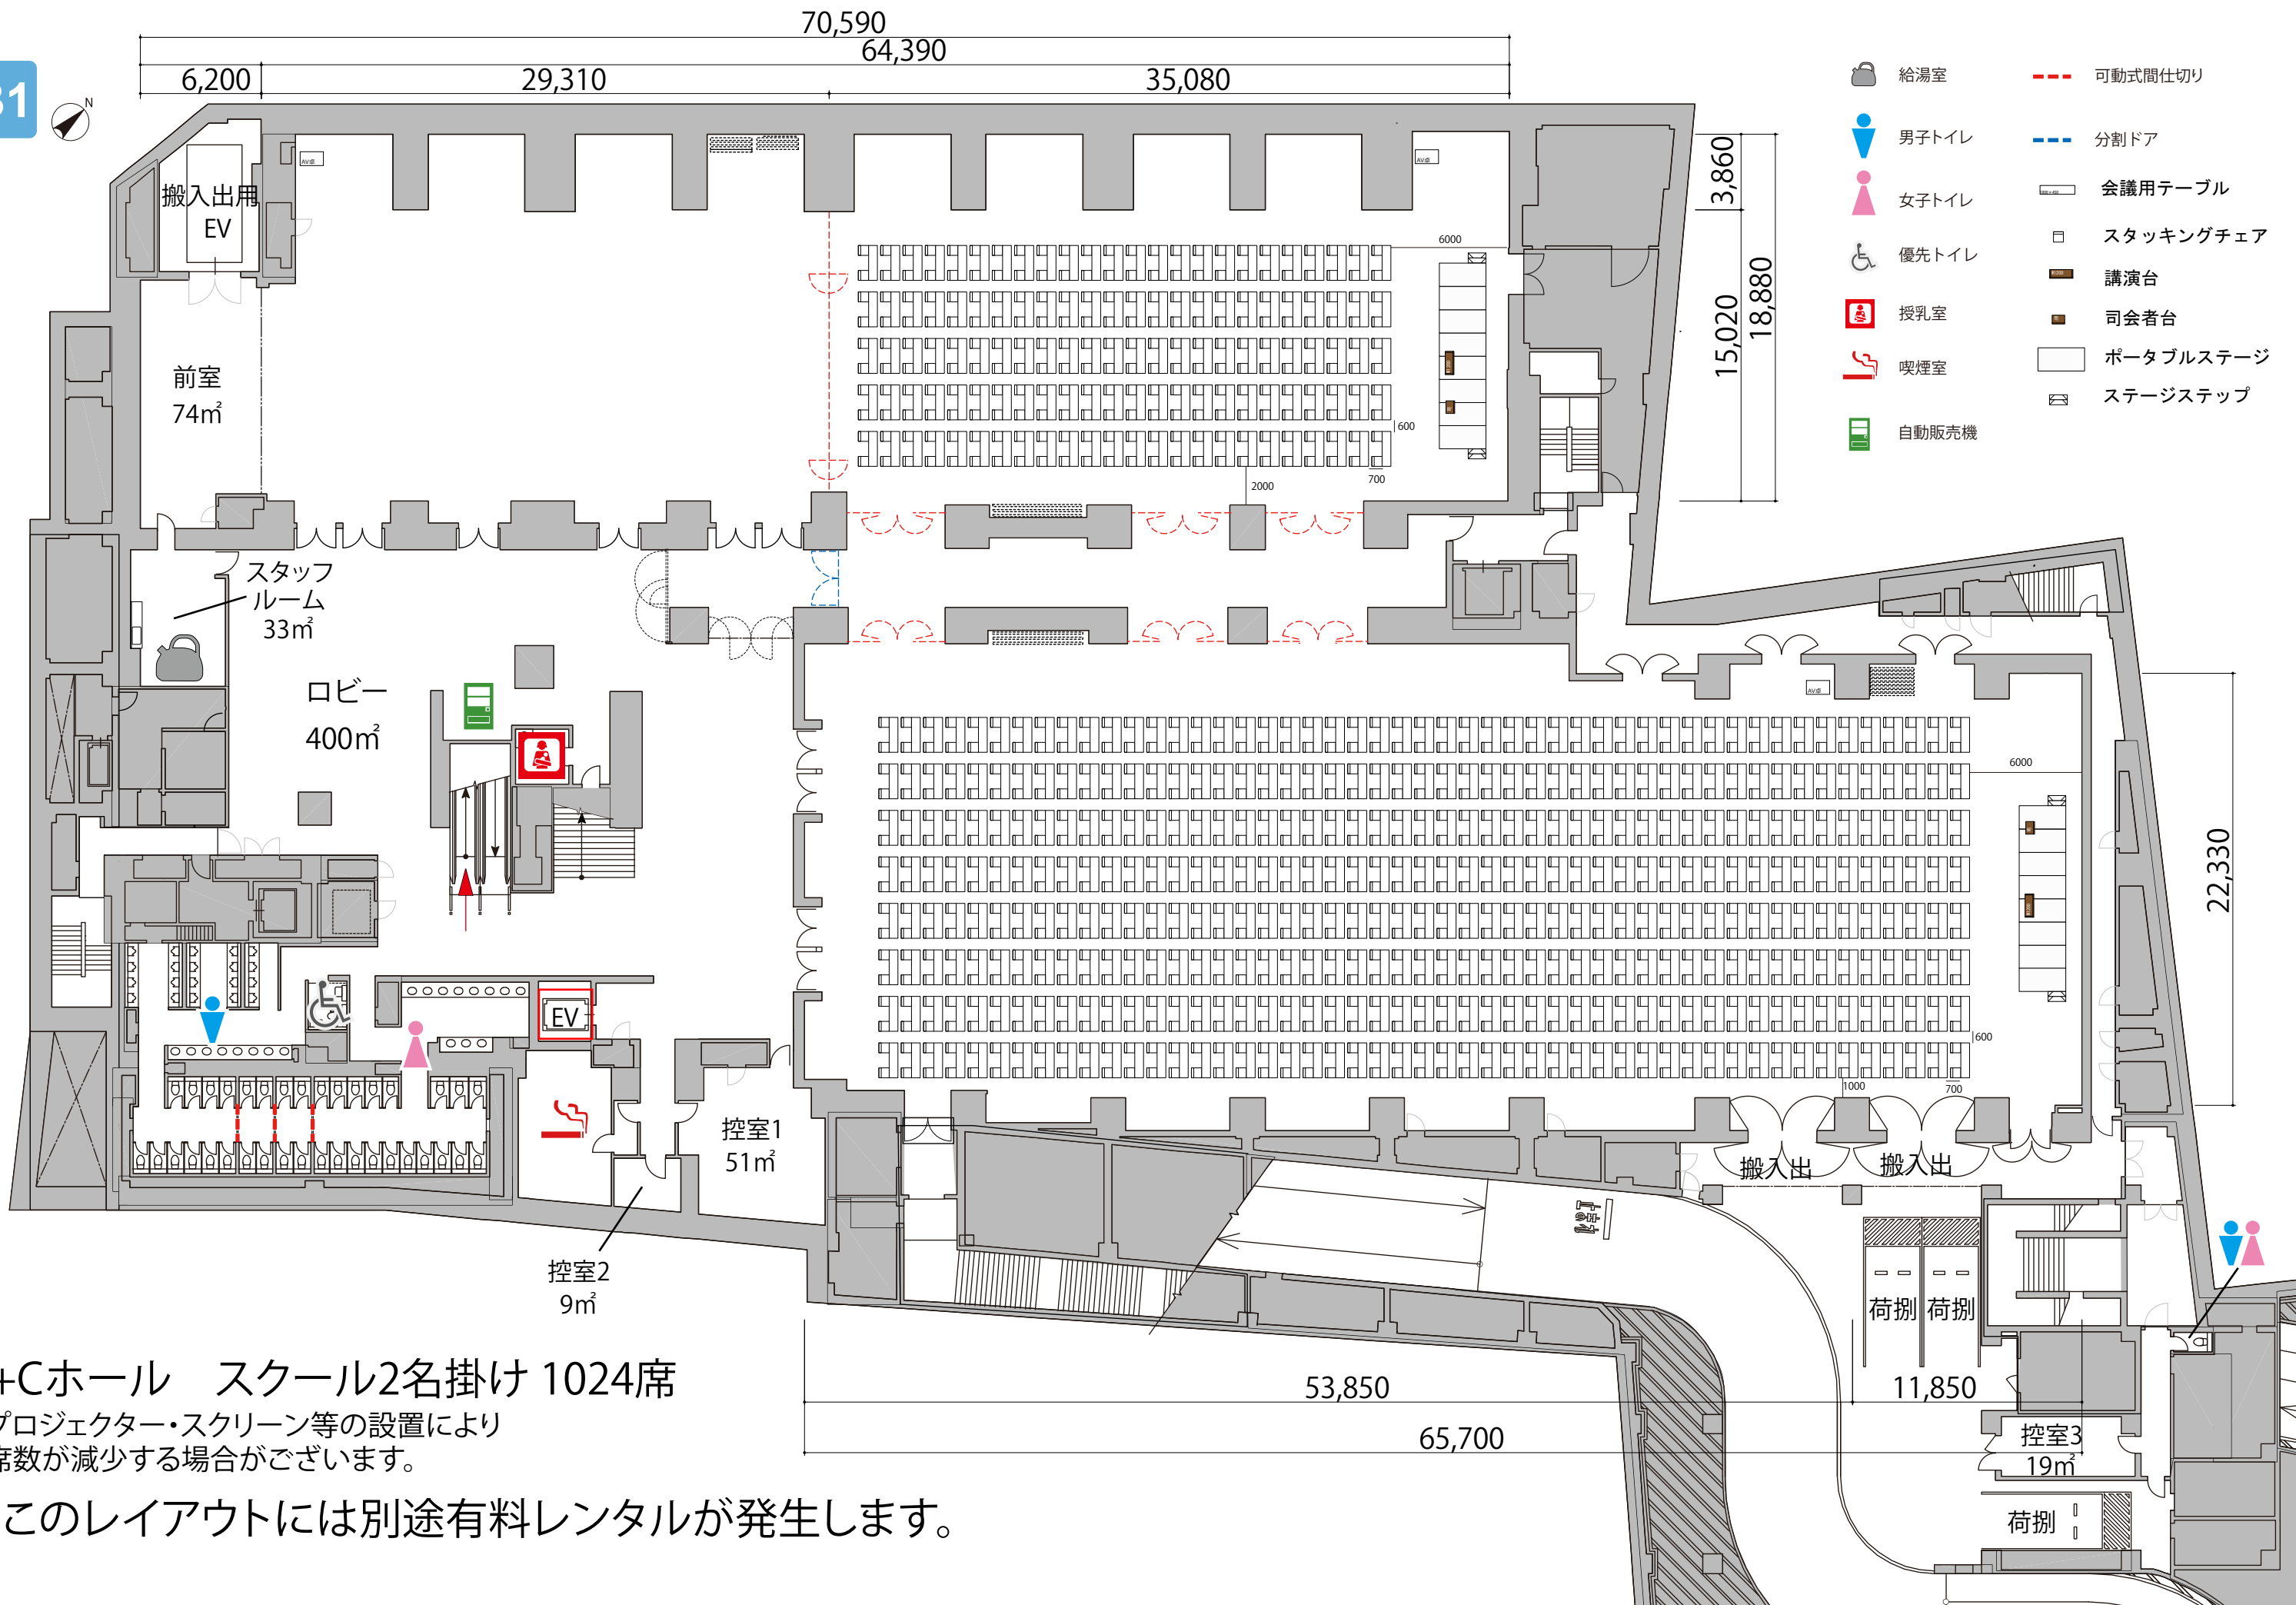

B1

B+Cホール スクール2名掛け 1024席

プロジェクター・スクリーン等の設置により
席数が減少する場合がございます。

※このレイアウトには別途有料レンタルが発生します。