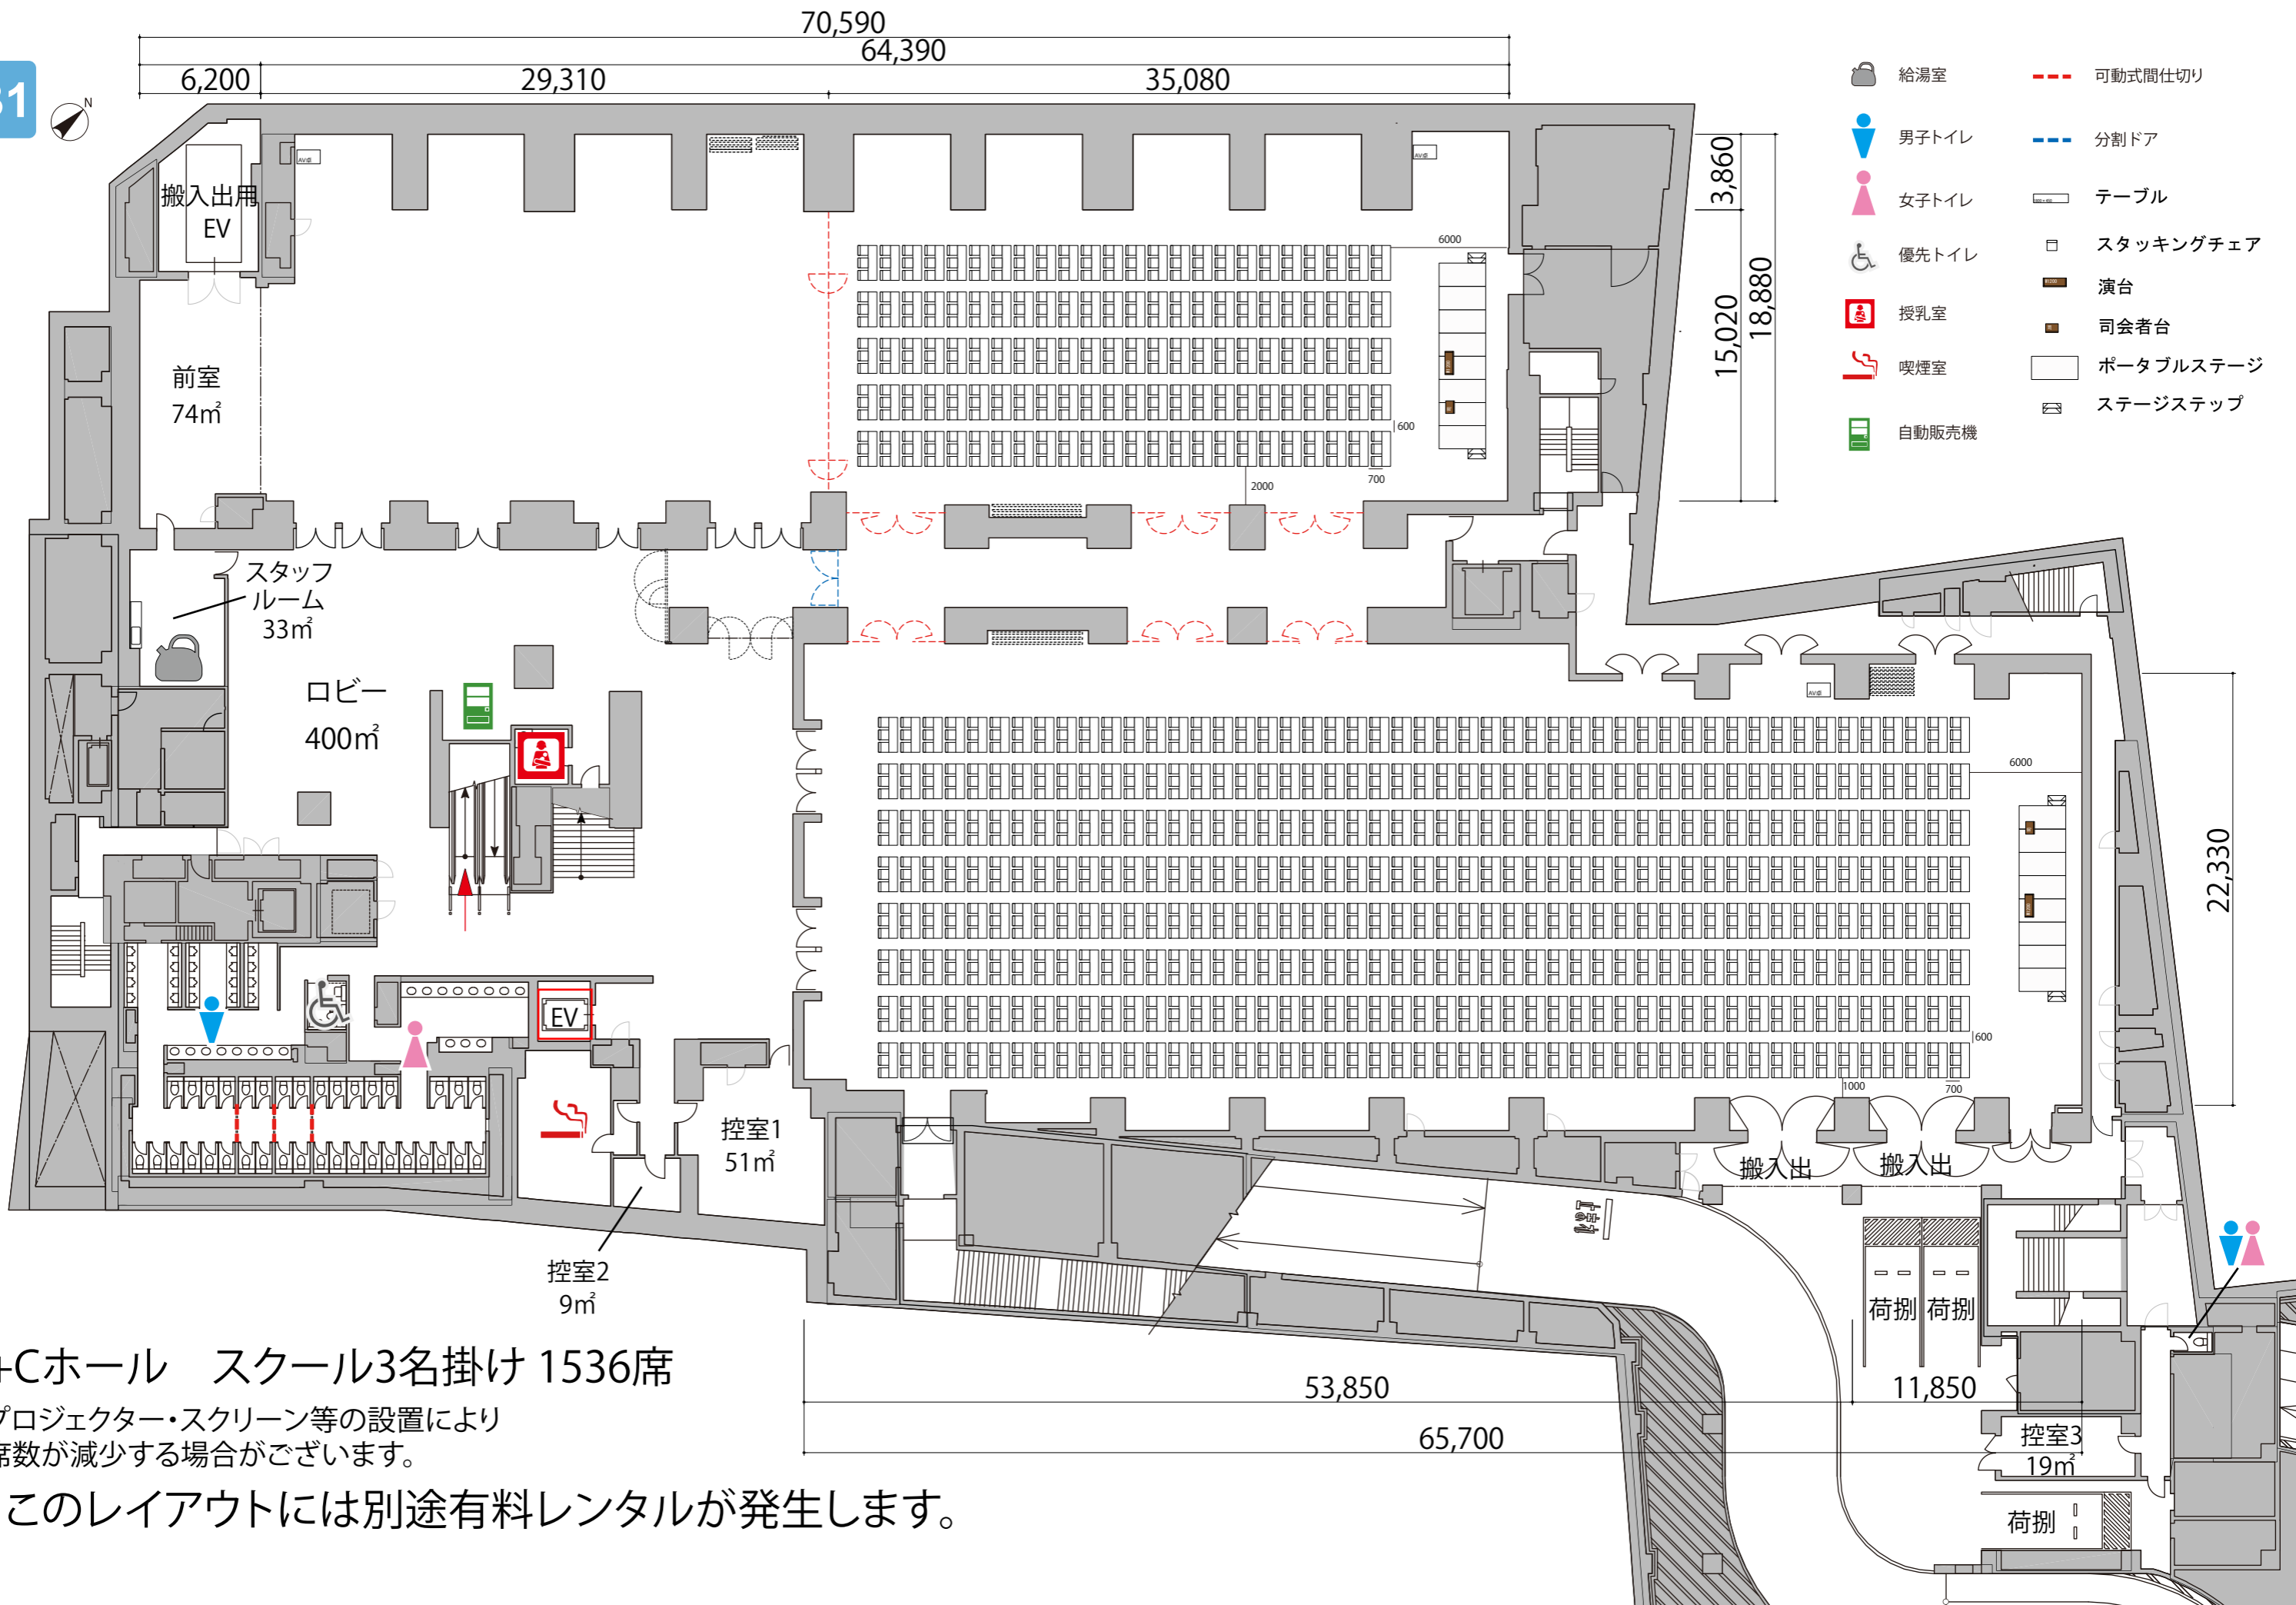

B1

- 給湯室
- 男子トイレ
- 女子トイレ
- 優先トイレ
- 授乳室
- 喫煙室
- 自動販売機
- 可動式間仕切り
- 分割ドア
- テーブル
- スタッキングチェア
- 演台
- 司会者台
- ポータブルステージ
- ステージステップ

B+Cホール スクール3名掛け 1536席

プロジェクター・スクリーン等の設置により
席数が減少する場合がございます。

※このレイアウトには別途有料レンタルが発生します。