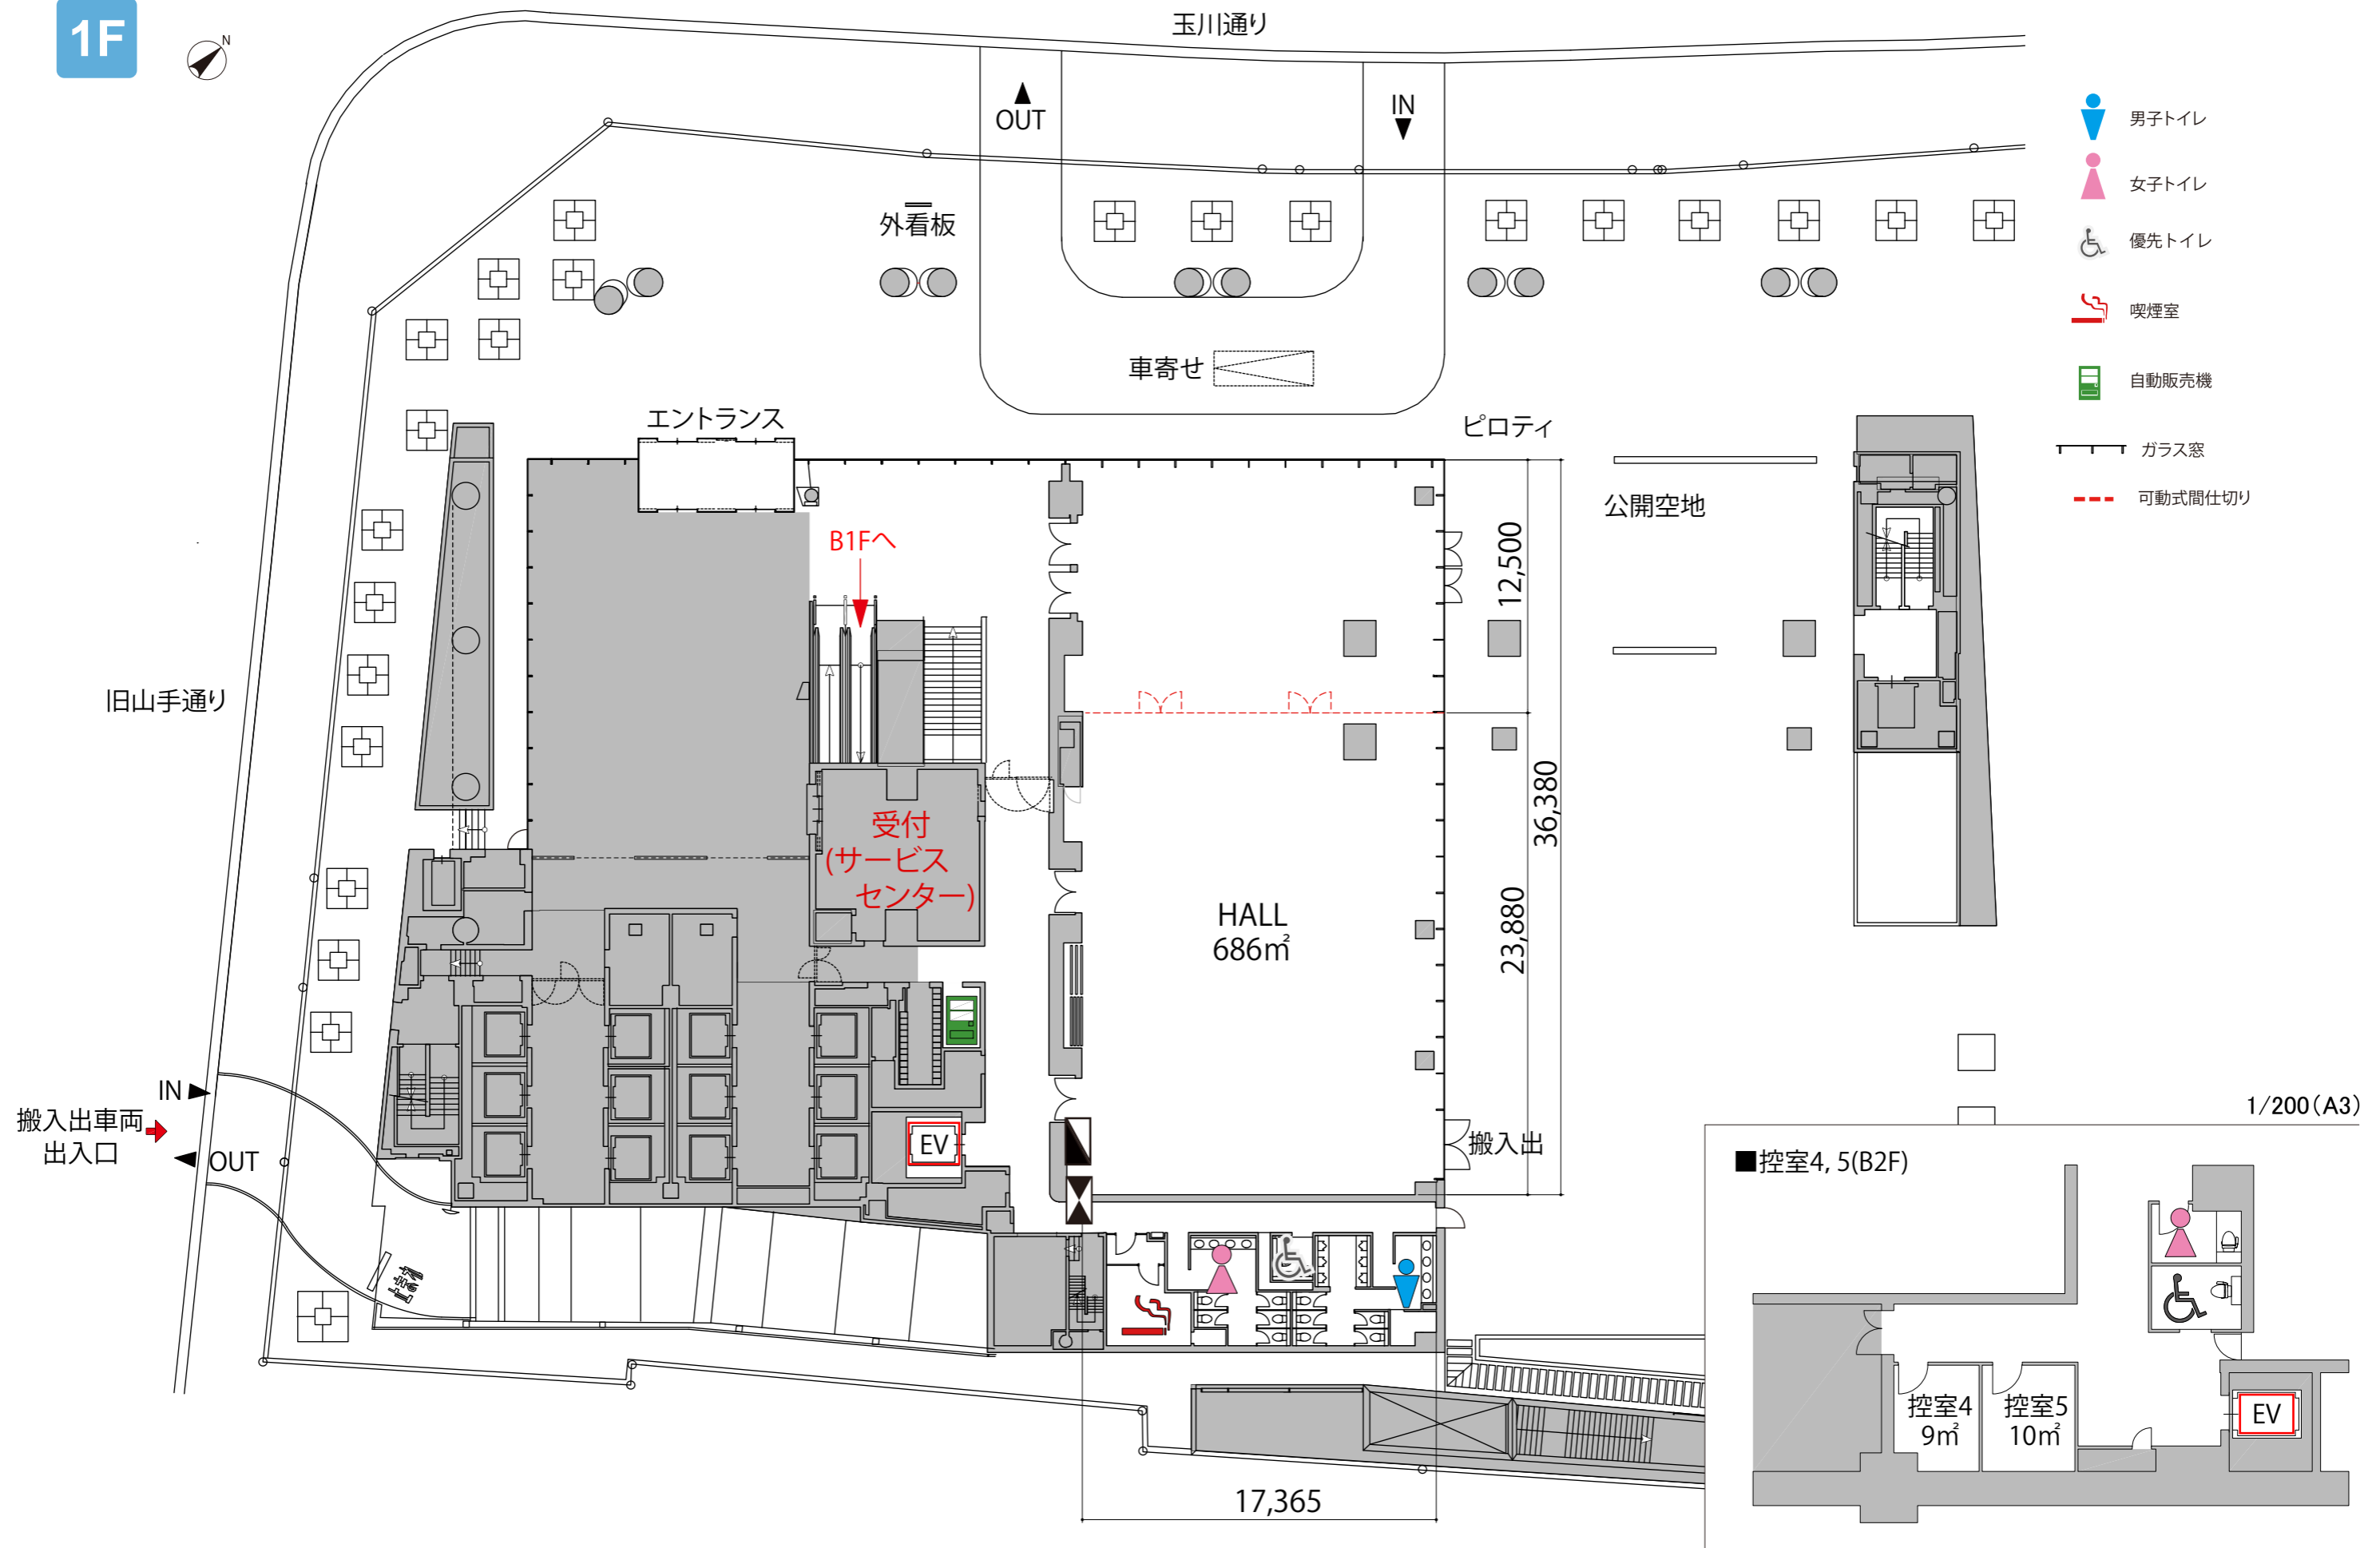

1F

- 男子トイレ
- 女子トイレ
- 優先トイレ
- 喫煙室
- 自動販売機
- ガラス窓
- 可動式間仕切り

1/200 (A3)

■控室4, 5(B2F)

控室4  
9m<sup>2</sup>

控室5  
10m<sup>2</sup>

EV