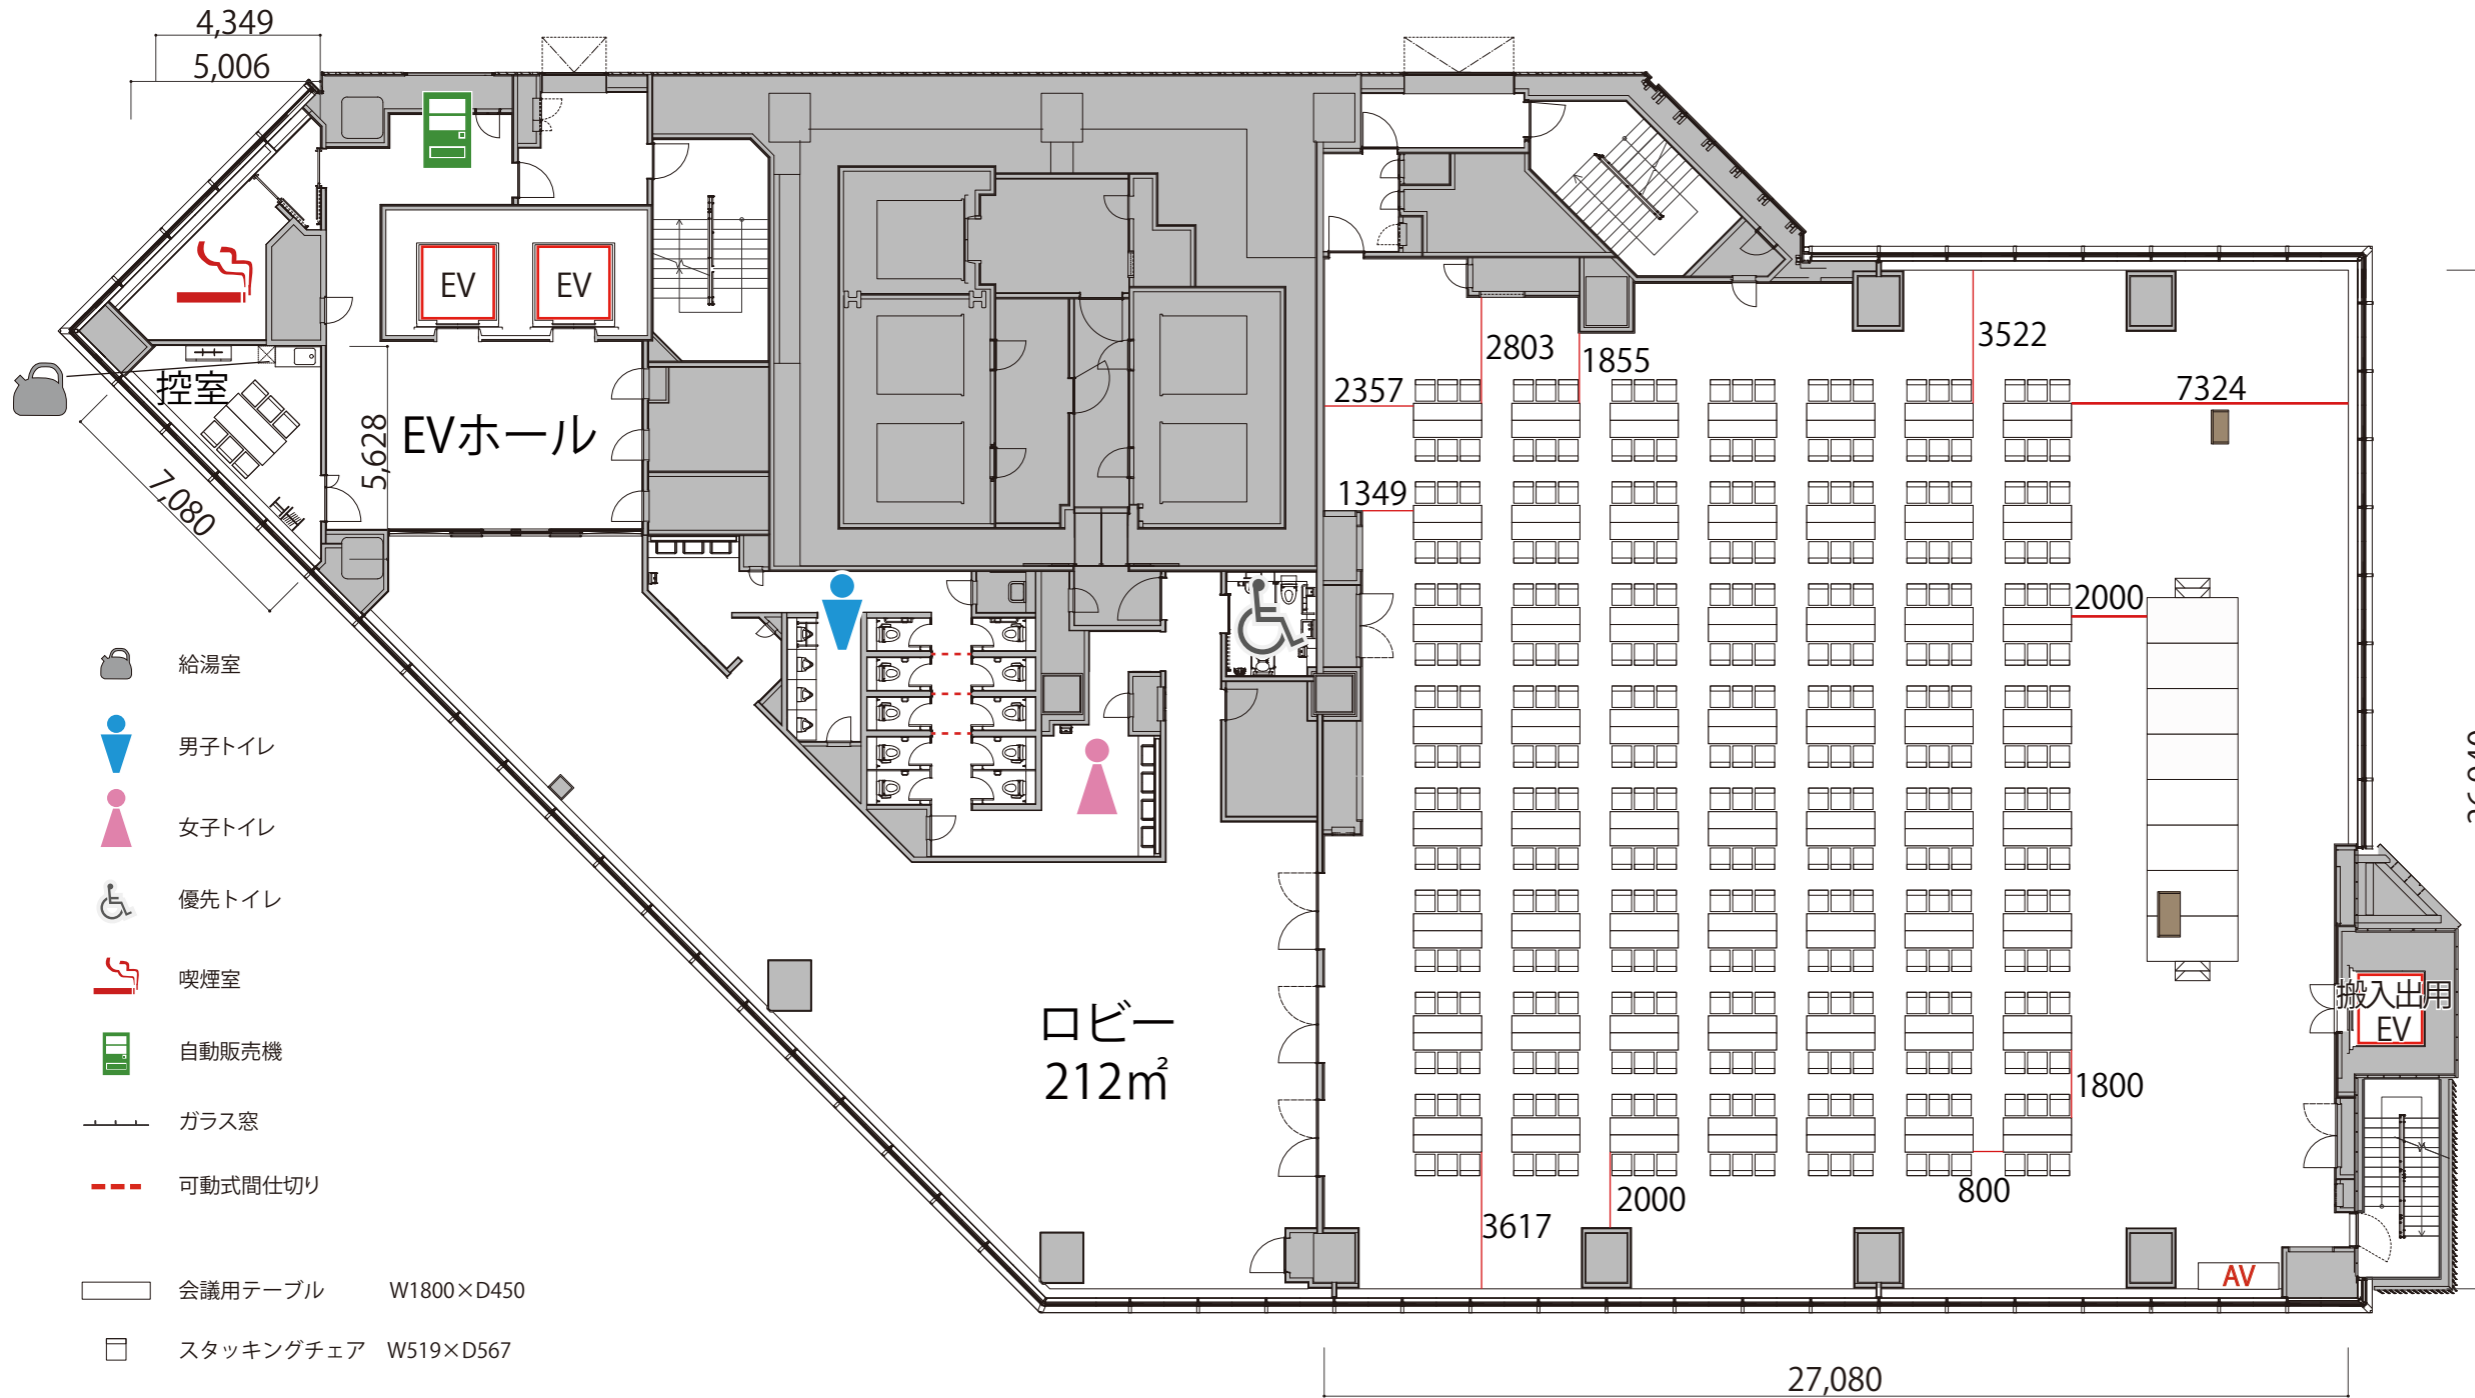

3F

HALL 島型 336席 (56島)

プロジェクター・スクリーン等の設置により
席数が減少する場合がございます

- 給湯室
- 男子トイレ
- 女子トイレ
- 優先トイレ
- 喫煙室
- 自動販売機
- ガラス窓
- 可動式間仕切り
- 会議用テーブル W1800×D450
- スタッキングチェア W519×D567
- 演台 W1200×D600
- 司会台 W900×D580
- ステージ W2400×D1200×H400・600
- ステージステップ W920×D510×H400×2段
- AV操作卓 W2130×D700