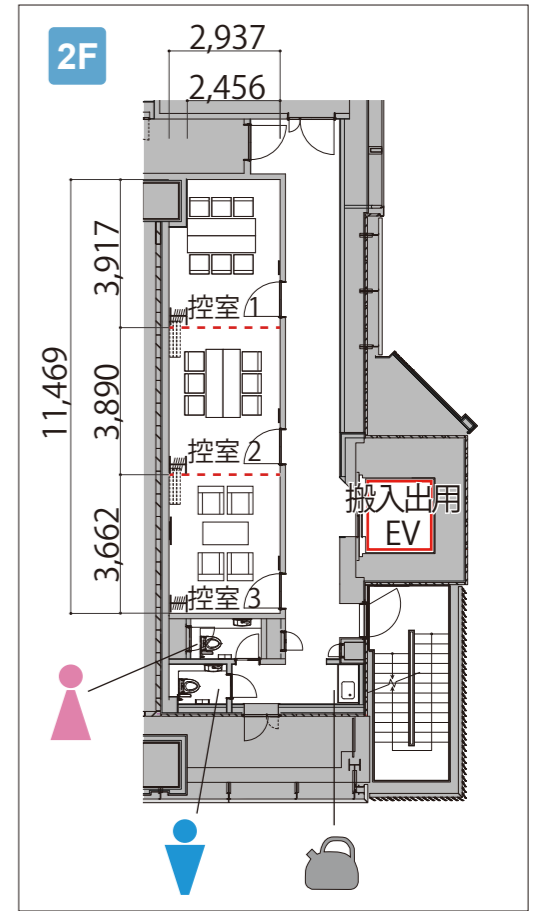

3F

HALL 島型 336席 (56島)

プロジェクター・スクリーン等の設置により
席数が減少する場合がございます

- 給湯室
- 男子トイレ
- 女子トイレ
- 優先トイレ
- 喫煙室
- 自動販売機
- ガラス窓
- 可動式間仕切り
- 会議用テーブル W1800×D450
- スタッキングチェア W519×D567
- 演台 W1200×D600
- 司会台 W900×D580
- ステージ W2400×D1200×H400・600
- ステージステップ W920×D510×H400×2段
- AV操作卓 W2130×D700