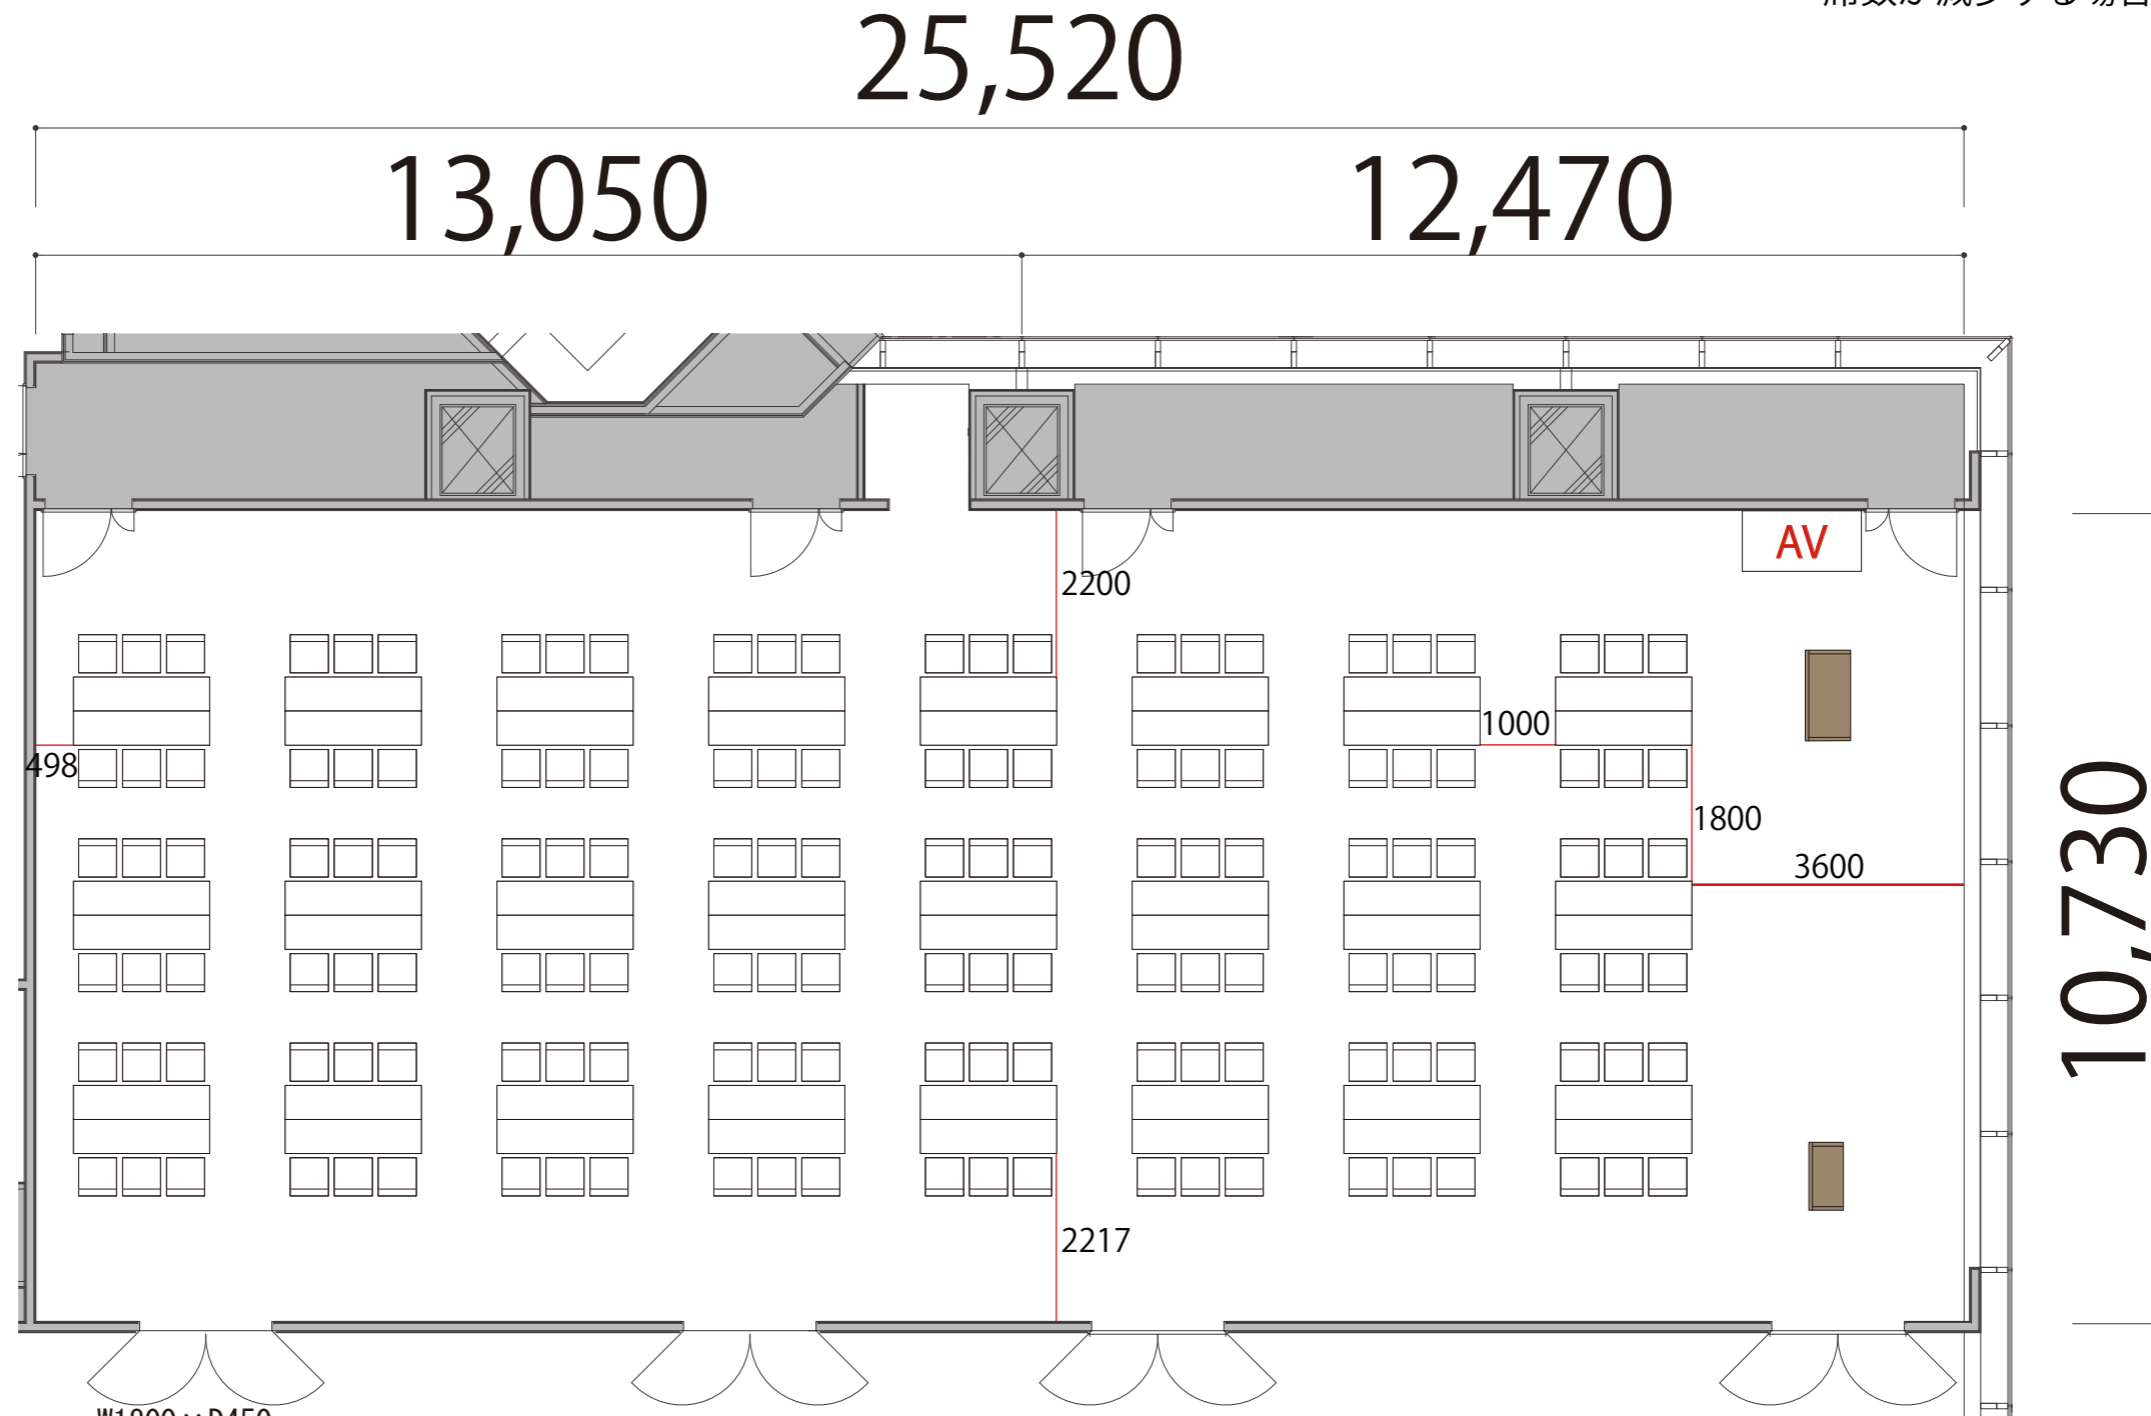

4F

Room1+2 島型 144席(24島)

プロジェクター・スクリーン等の設置により
席数が減少する場合がございます

-  会議用テーブル W1800×D450
-  スタッキングチェア サイズ決定次第お知らせします。
-  演台 W1200×D600
-  司会台 W900×D580
-  AV操作卓 W1575×D800