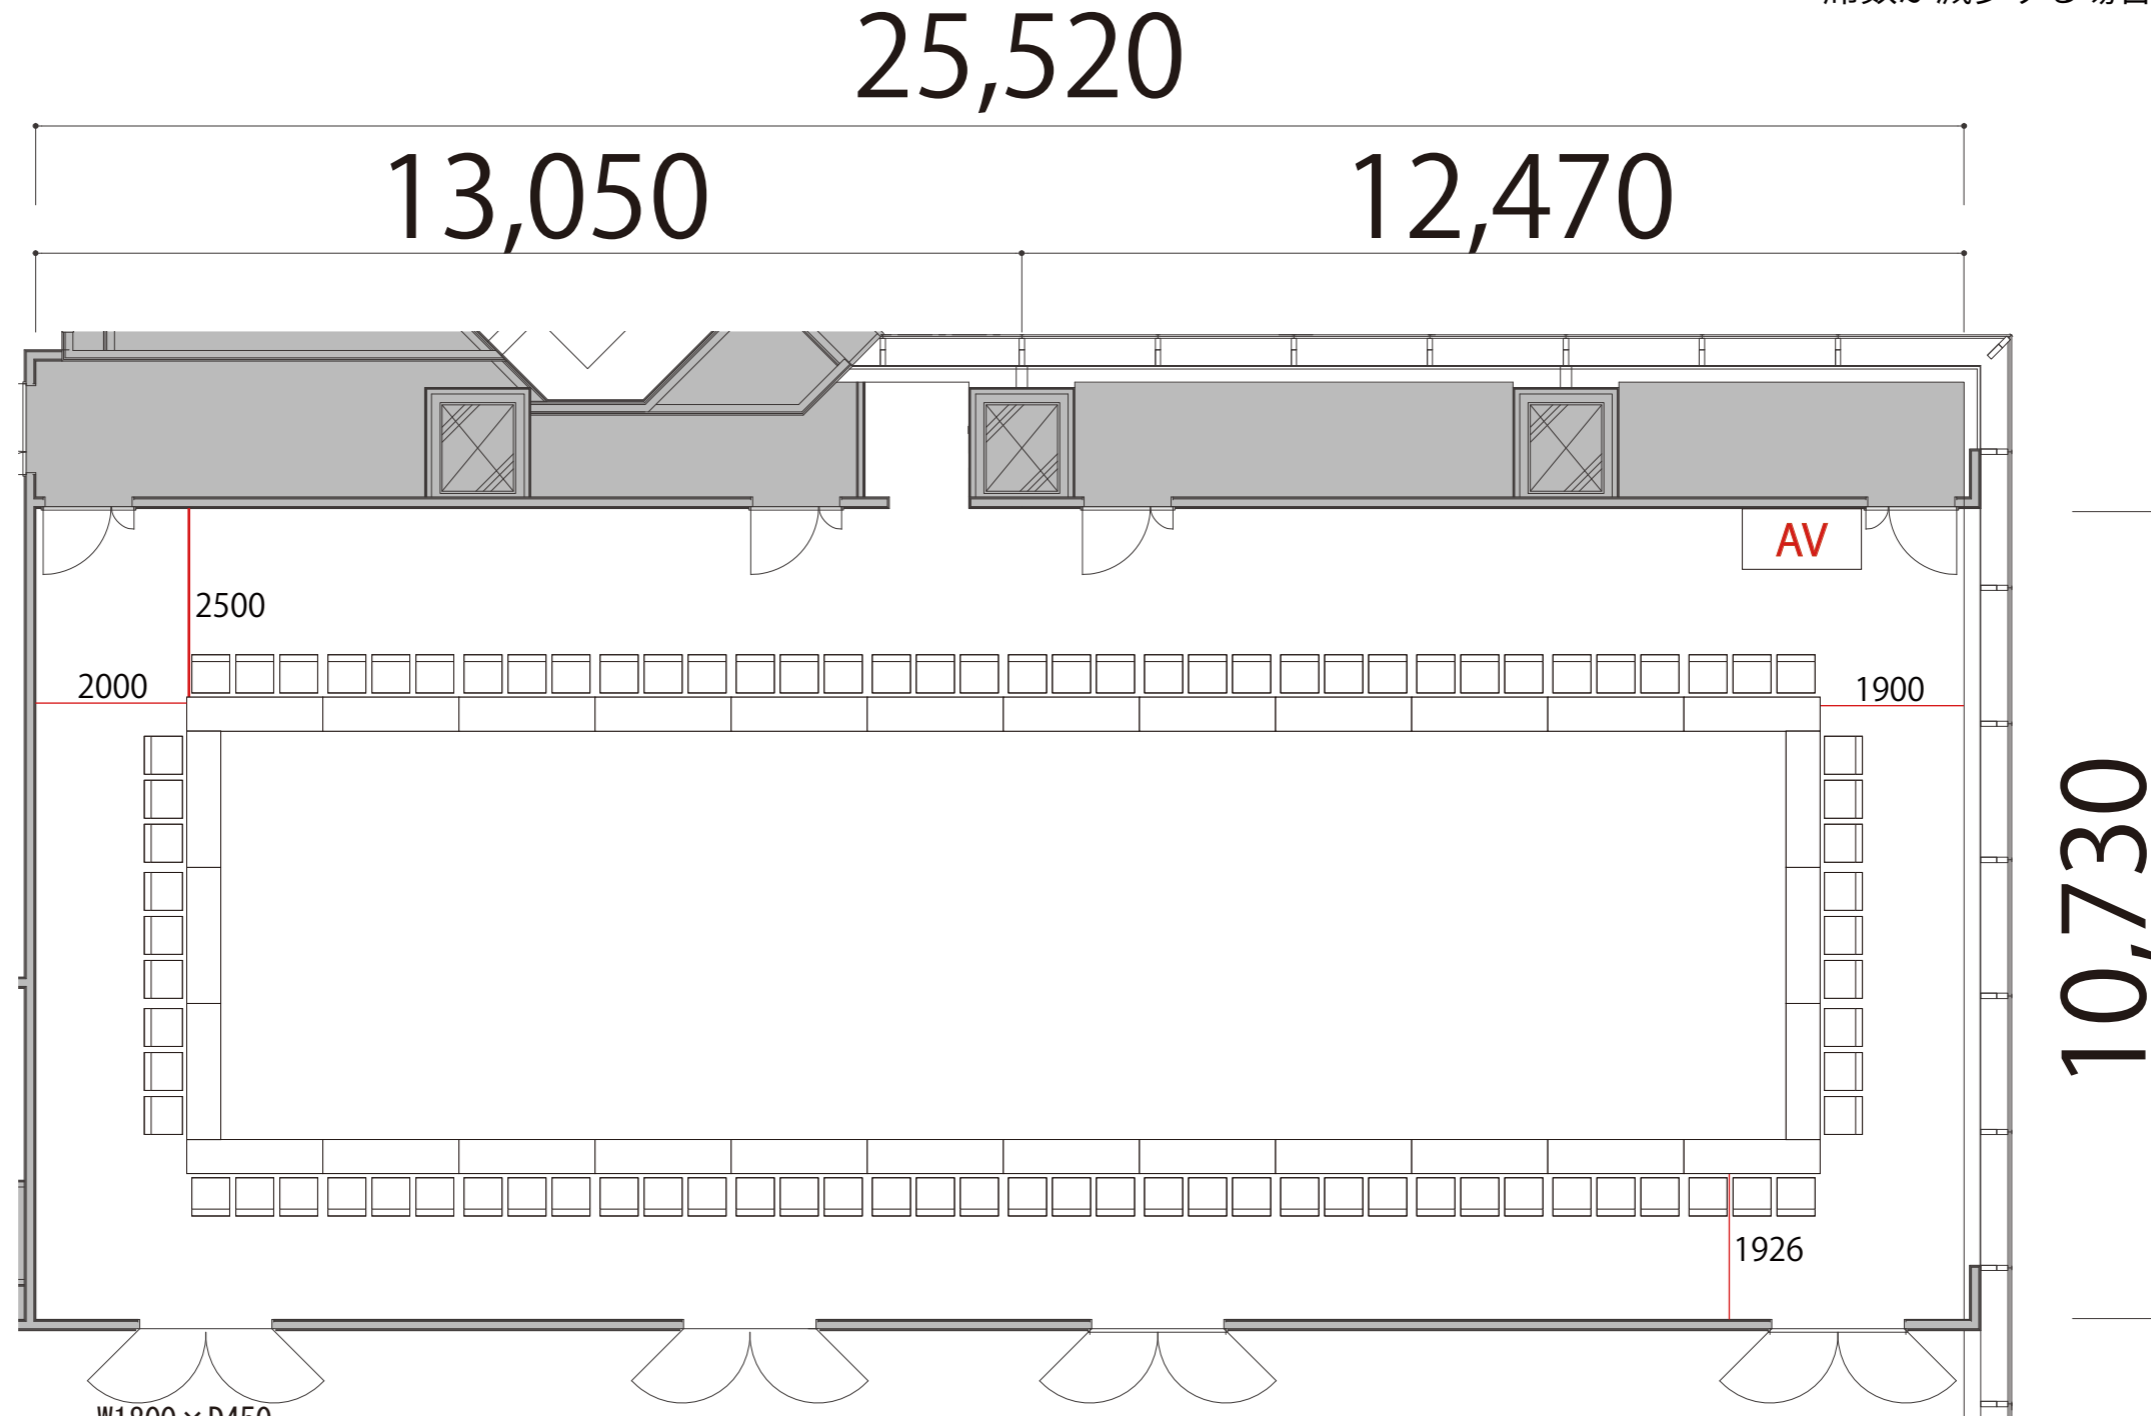

4F

Room1+2 口の字 90席

プロジェクター・スクリーン等の設置により  
席数が減少する場合がございます

-  会議用テーブル W1800×D450
-  スタッキングチェア サイズ決定次第お知らせします。
-  演台 W1200×D600
-  司会台 W900×D580
-  AV操作卓 W1575×D800