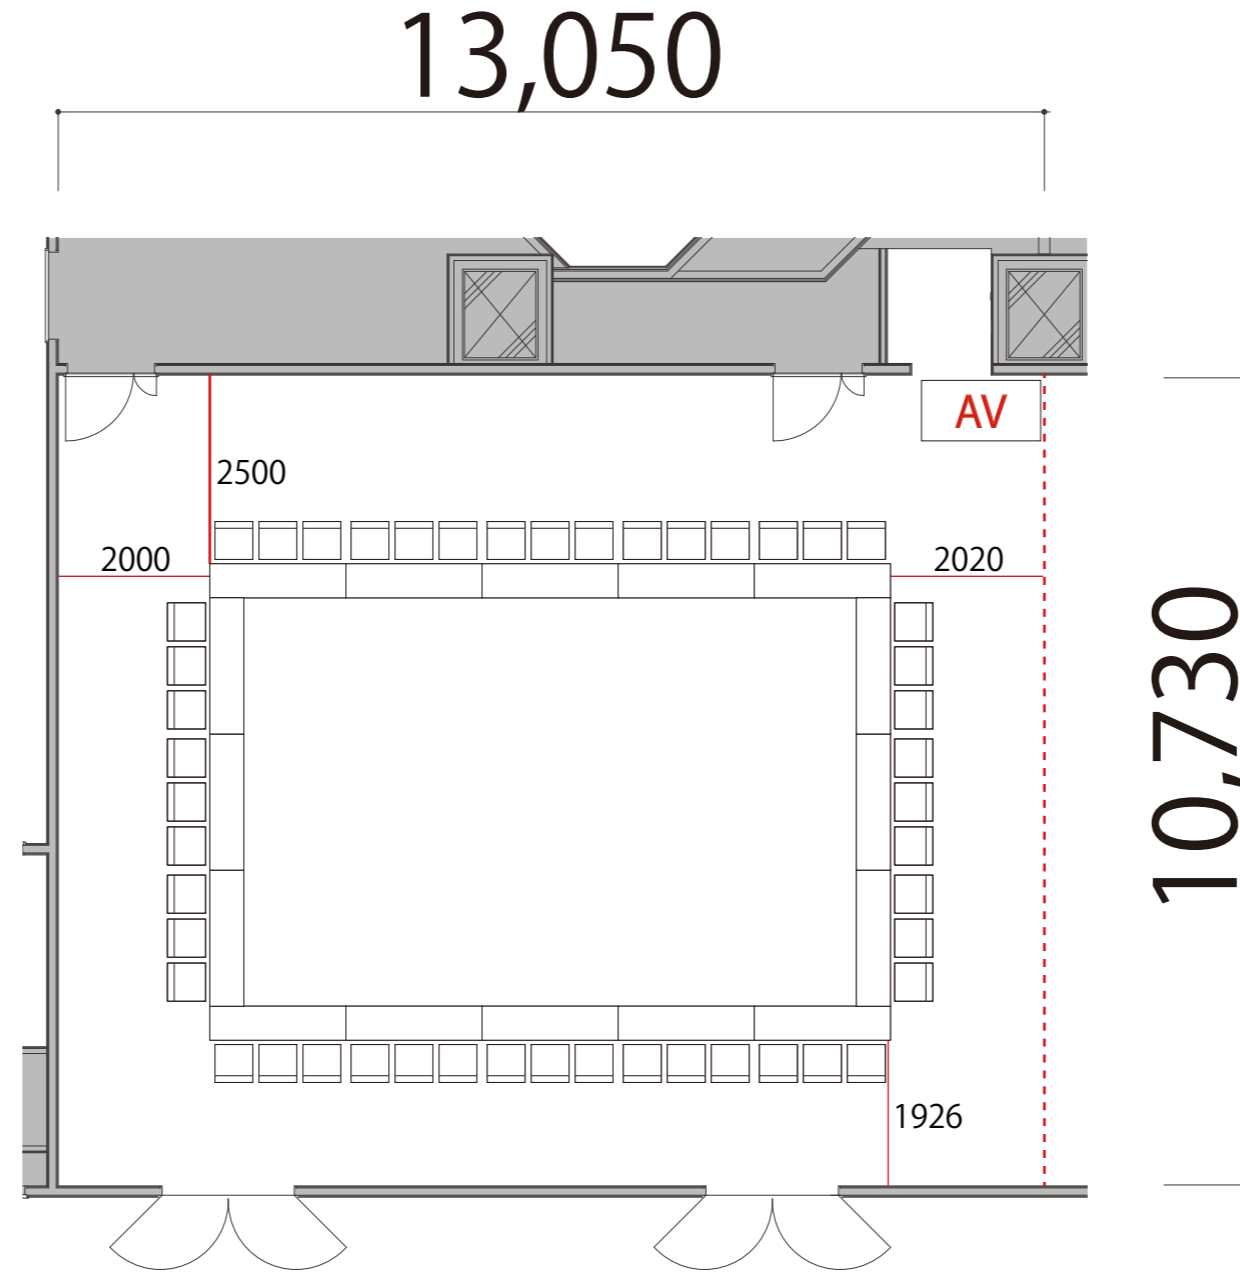

4F

Room1 口の字 48席

プロジェクター・スクリーン等の設置により
席数が減少する場合がございます

-  会議用テーブル W1800×D450
-  スタッキングチェア サイズ決定次第お知らせします。
-  演台 W1200×D600
-  司会台 W900×D580
-  AV操作卓 W1575×D800