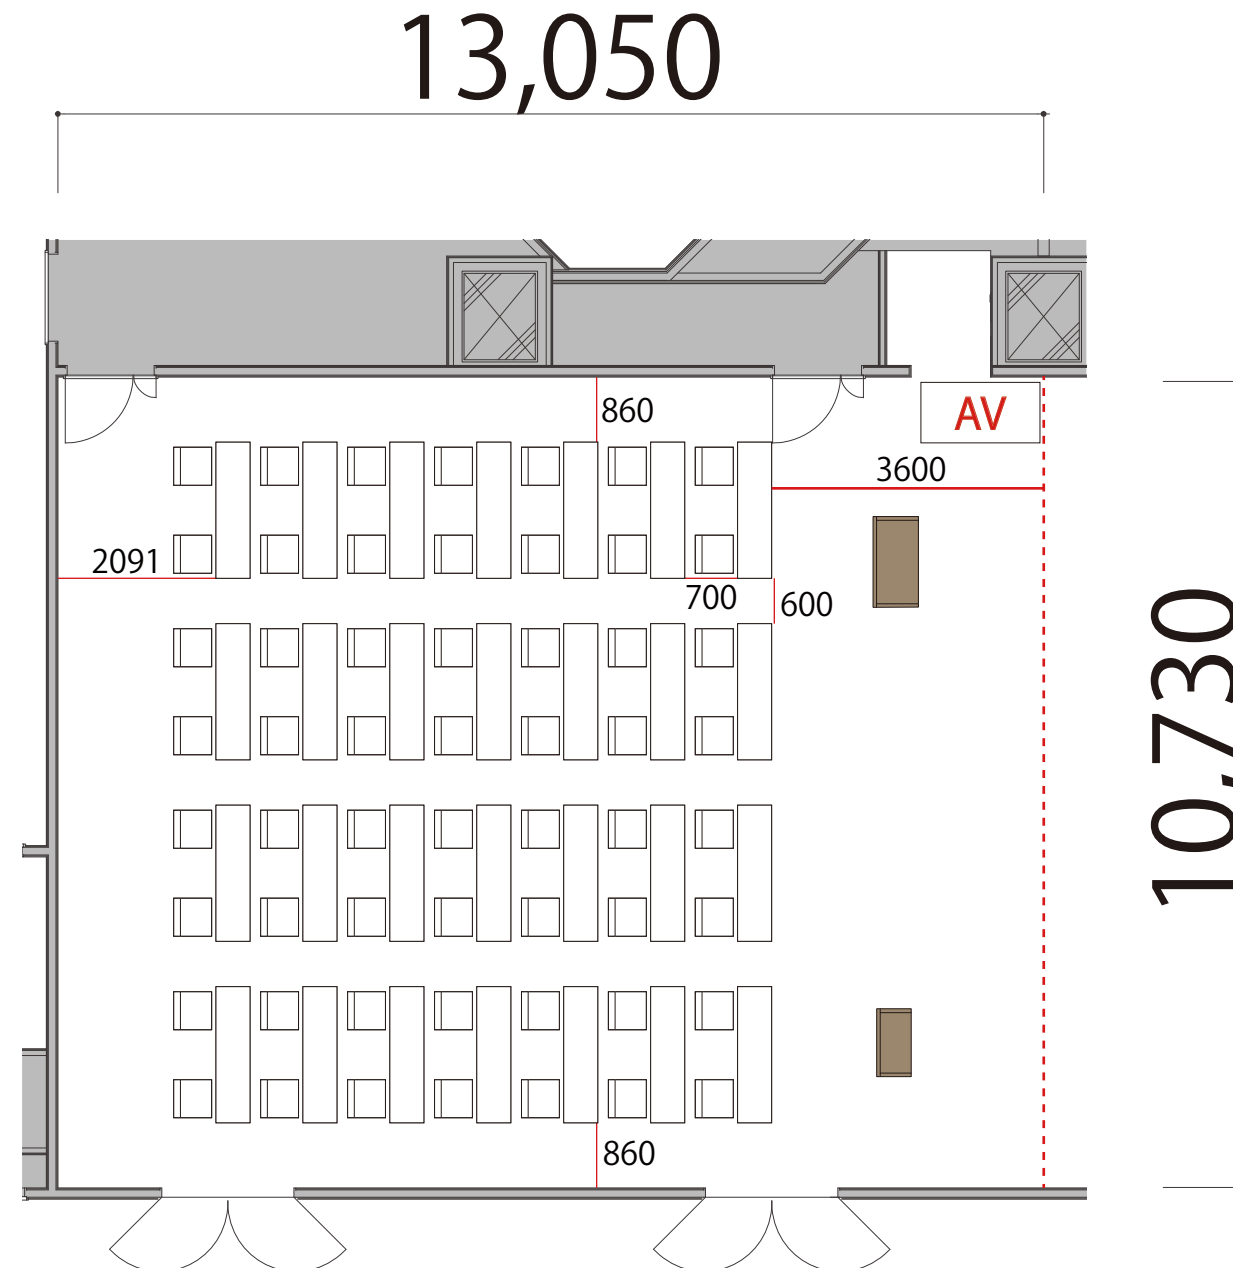

4F

Room1 スクール2名掛け 56席

プロジェクター・スクリーン等の設置により
席数が減少する場合がございます

- 会議用テーブル W1800×D450
- スタッキングチェア サイズ決定次第お知らせします。
- 演台 W1200×D600
- 司会台 W900×D580
- AV AV操作卓 W1575×D800