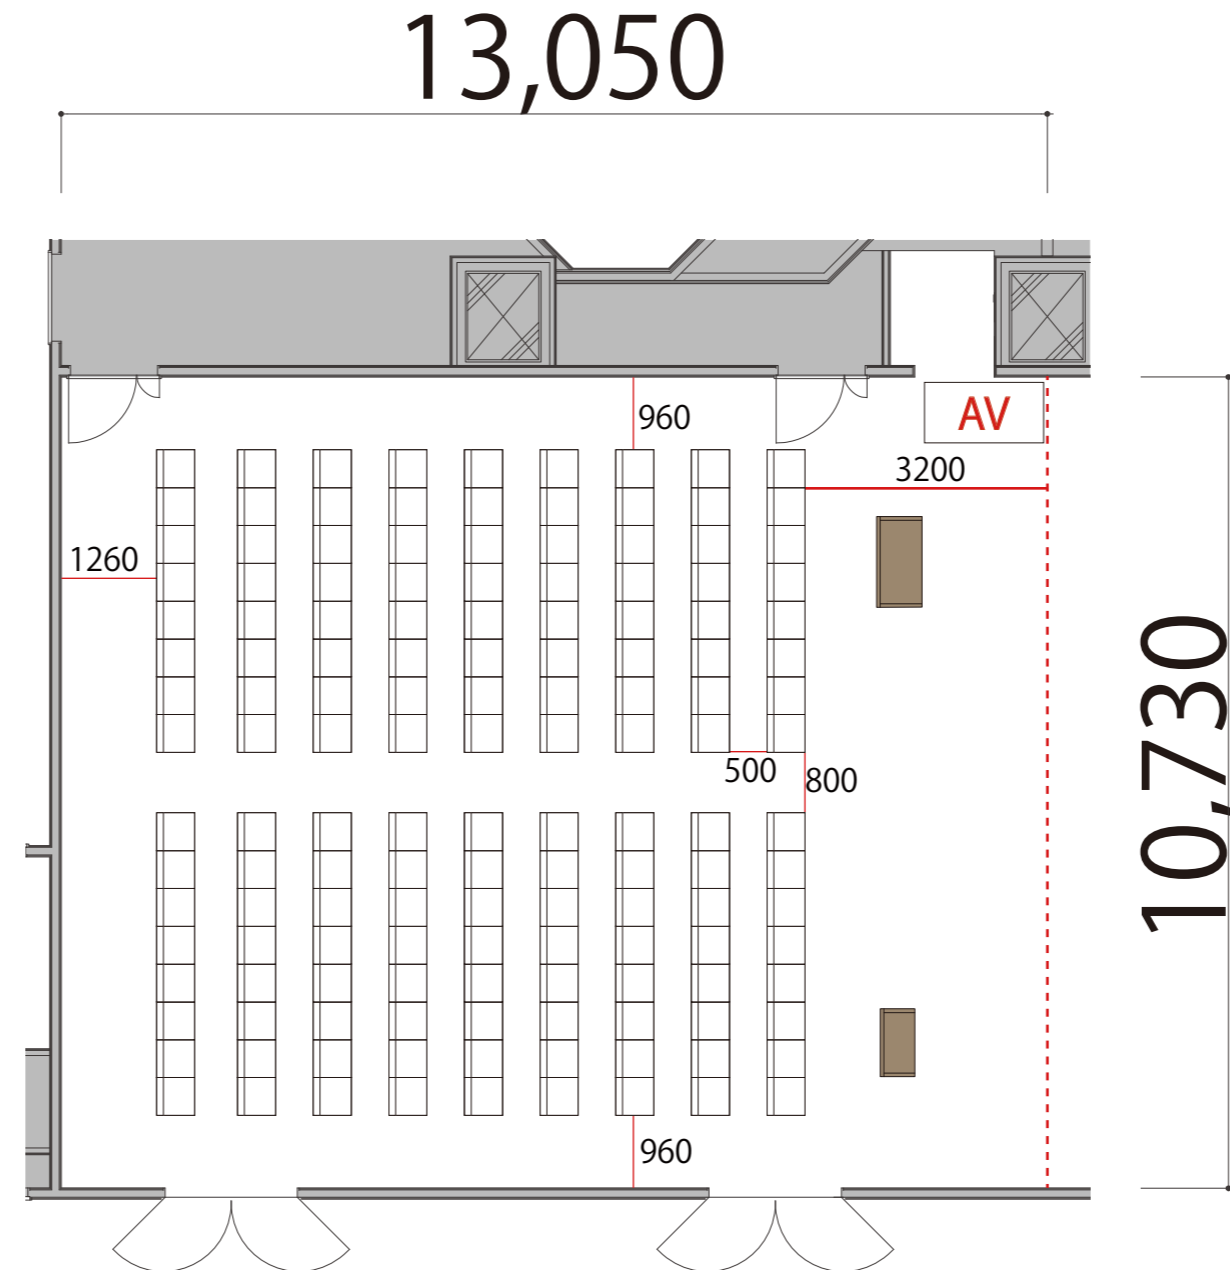

4F

Room1 シアター 144席

プロジェクター・スクリーン等の設置により
席数が減少する場合がございます

-  会議用テーブル W1800×D450
-  スタッキングチェア サイズ決定次第お知らせします。
-  演台 W1200×D600
-  司会台 W900×D580
-  AV操作卓 W1575×D800