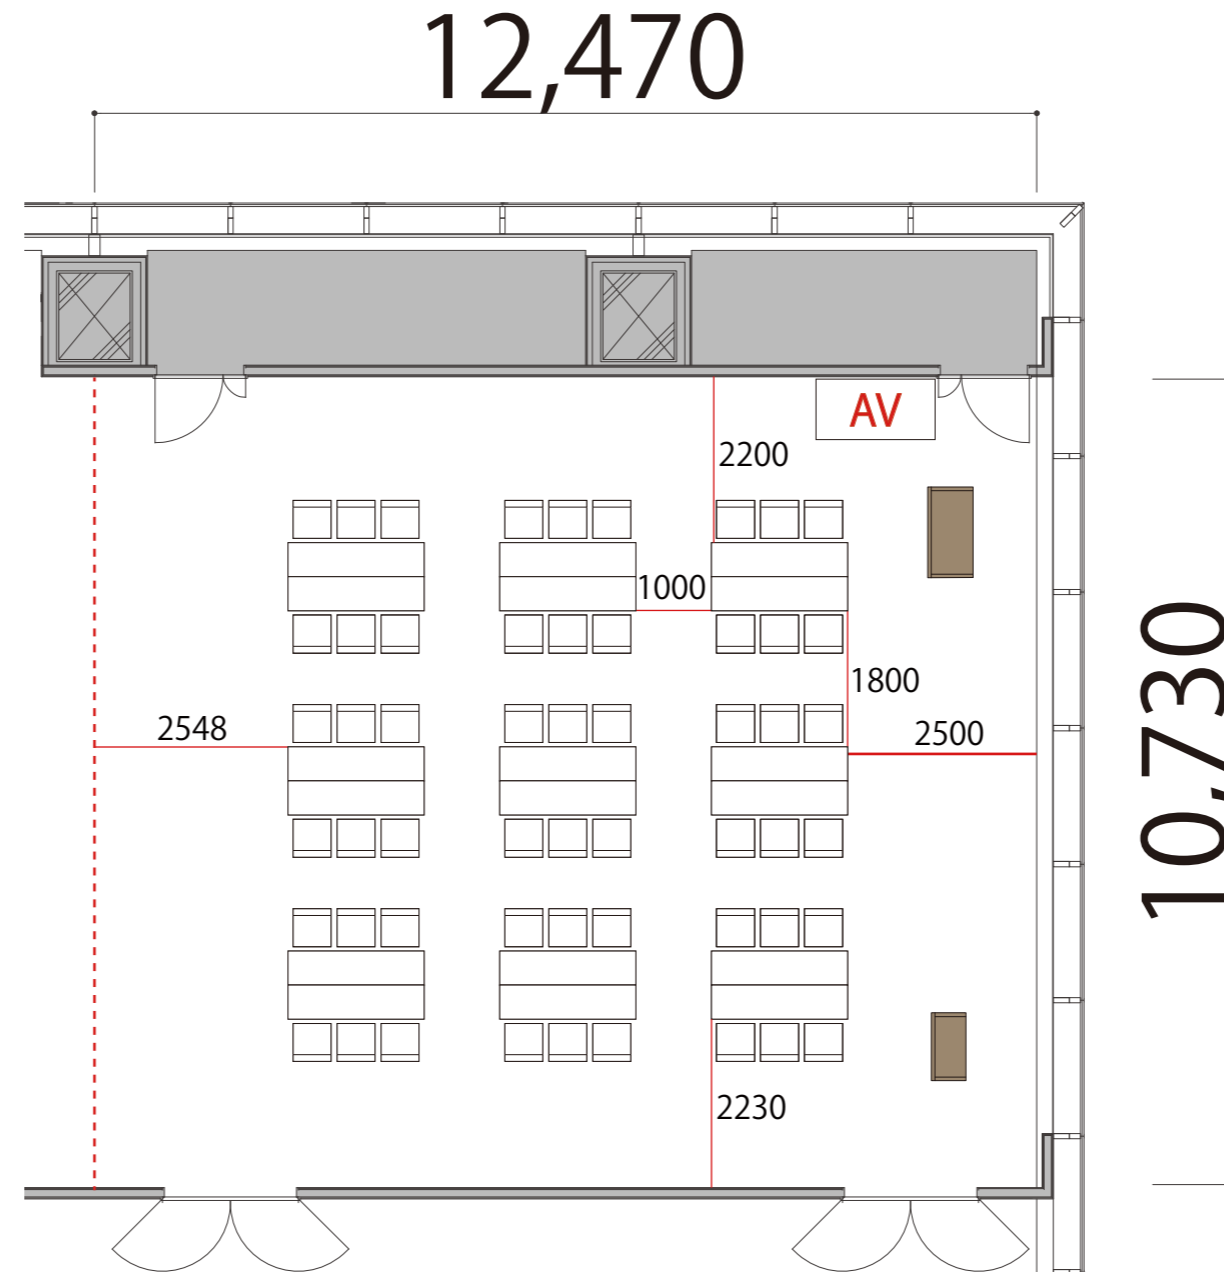

4F

Room2 島型 54席(9島)

プロジェクター・スクリーン等の設置により
席数が減少する場合がございます

-  会議用テーブル W1800×D450
-  スタッキングチェア サイズ決定次第お知らせします。
-  演台 W1200×D600
-  司会台 W900×D580
-  AV AV操作卓 W1575×D800