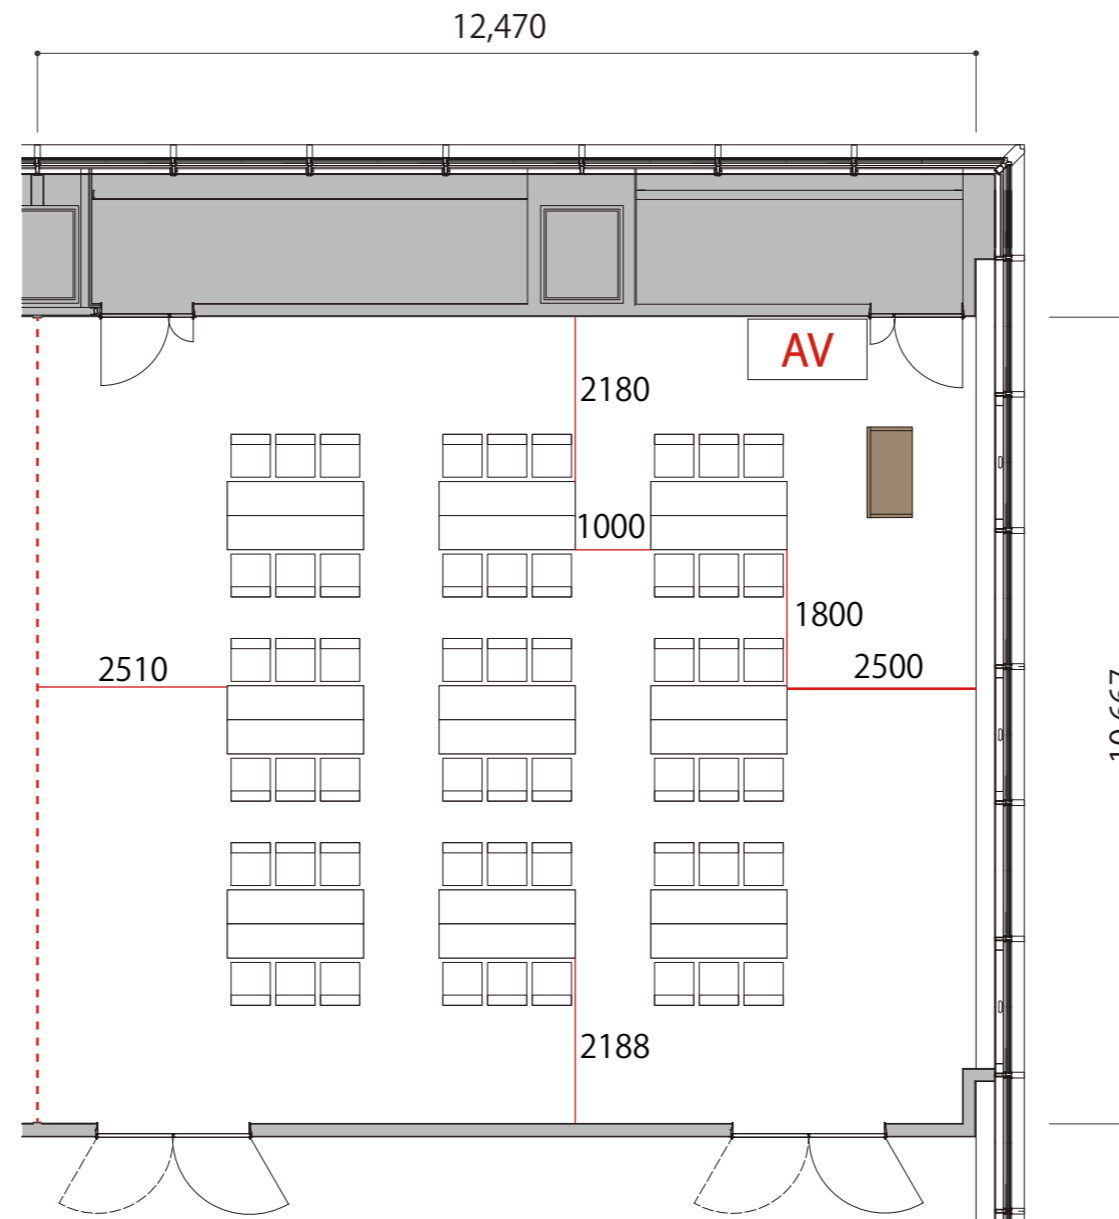

4F

Room2 島型 54席 (9島)

プロジェクター・スクリーン等の設置により
席数が減少する場合がございます

-  会議用テーブル W1800×D450
-  スタッキングチェア W519×D567
-  演台 W1200×D600
-  AV操作卓 W1575×D800