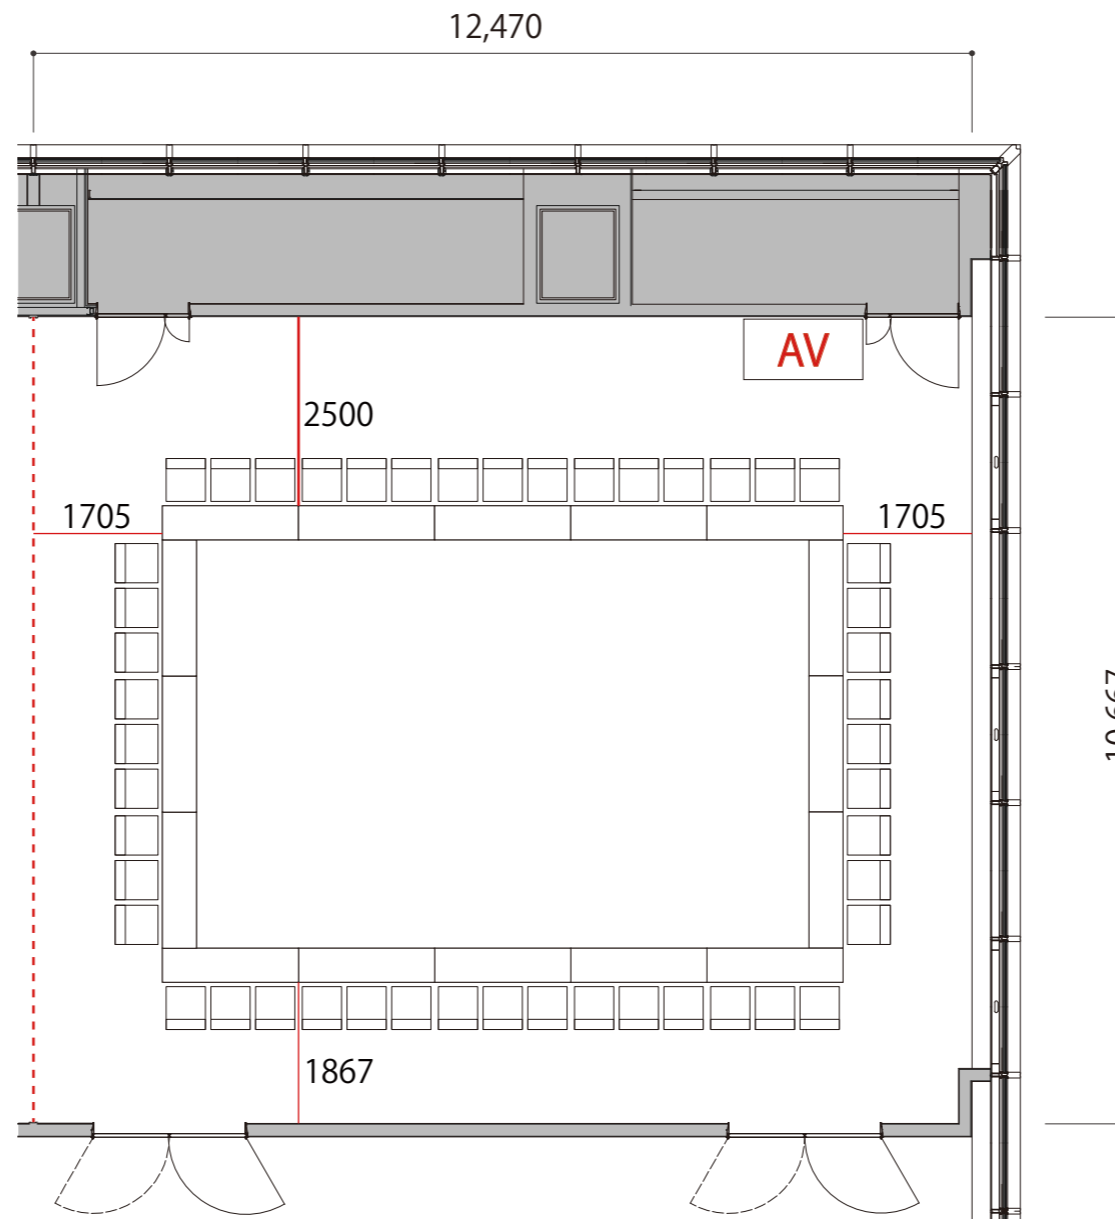

4F

Room2 口の字 48席

プロジェクター・スクリーン等の設置により
席数が減少する場合がございます

- 会議用テーブル W1800×D450
- スタッキングチェア W519×D567
- 演台 W1200×D600
- AV AV操作卓 W1575×D800