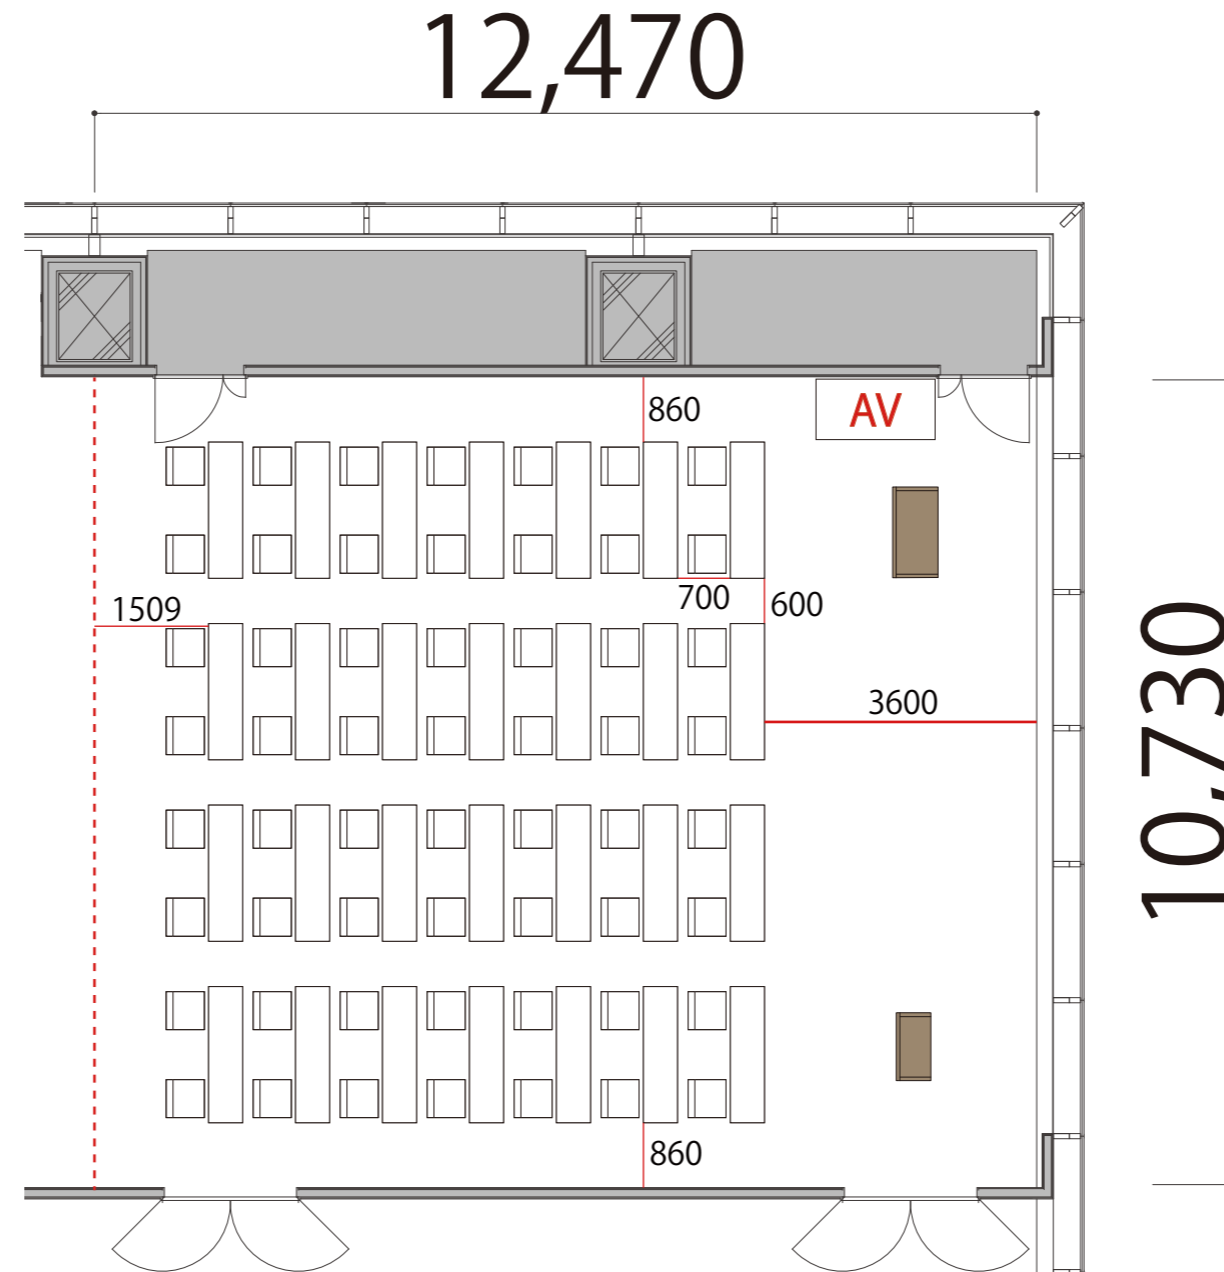

4F

Room2 スクール2名掛け 56席

プロジェクター・スクリーン等の設置により  
席数が減少する場合がございます

- 会議用テーブル W1800×D450
- スタッキングチェア サイズ決定次第お知らせします。
- 演台 W1200×D600
- 司会台 W900×D580
- AV AV操作卓 W1575×D800