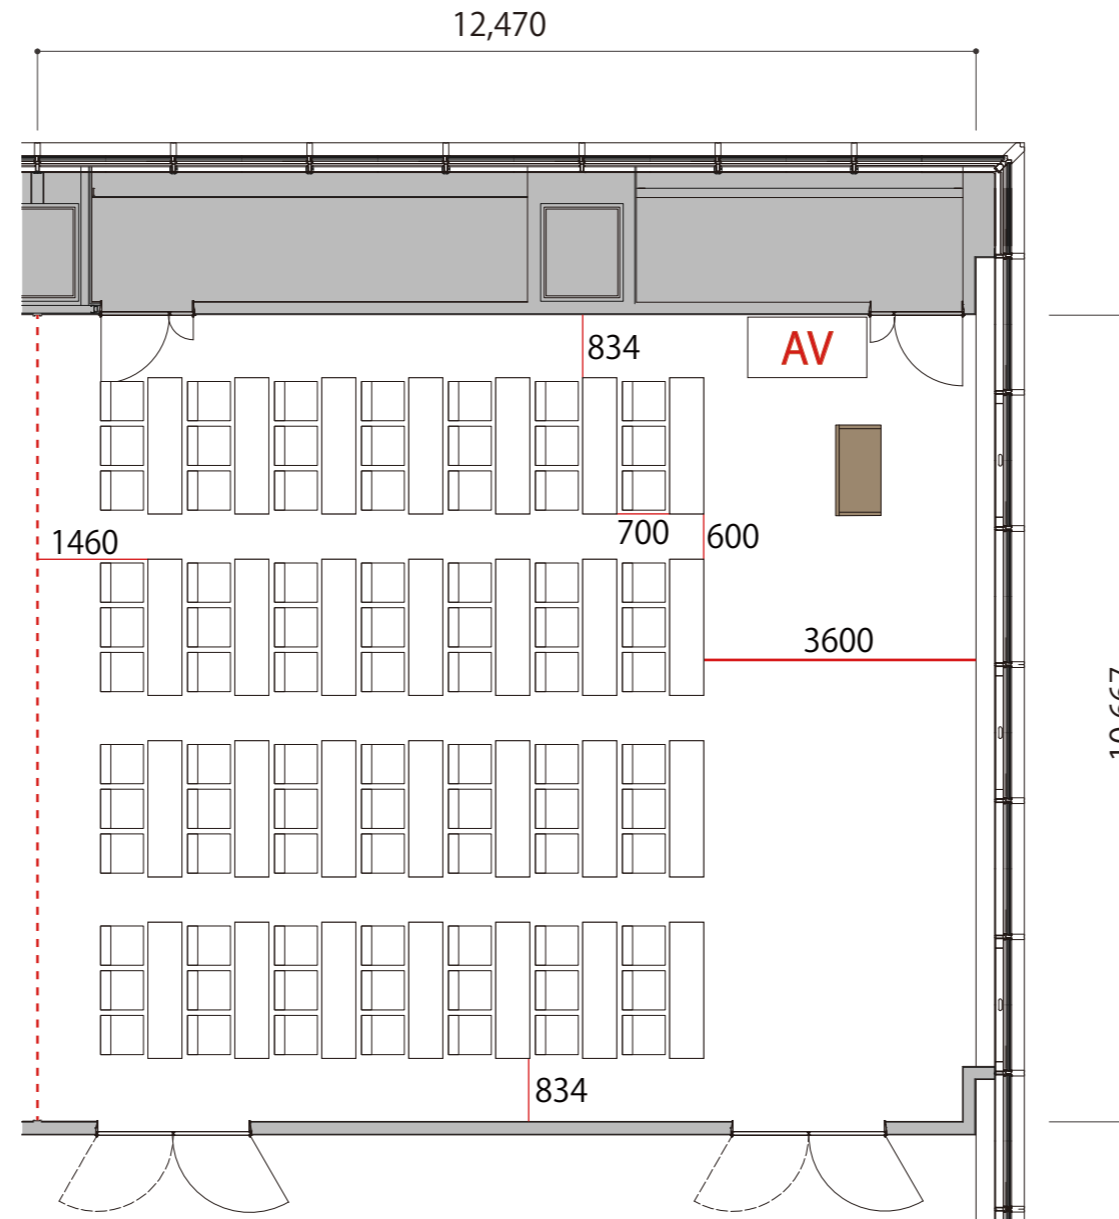

4F

Room2 スクール3名掛け 84席

プロジェクター・スクリーン等の設置により
席数が減少する場合がございます

- 会議用テーブル W1800×D450
- スタッキングチェア W519×D567
- 演台 W1200×D600
- AV AV操作卓 W1575×D800