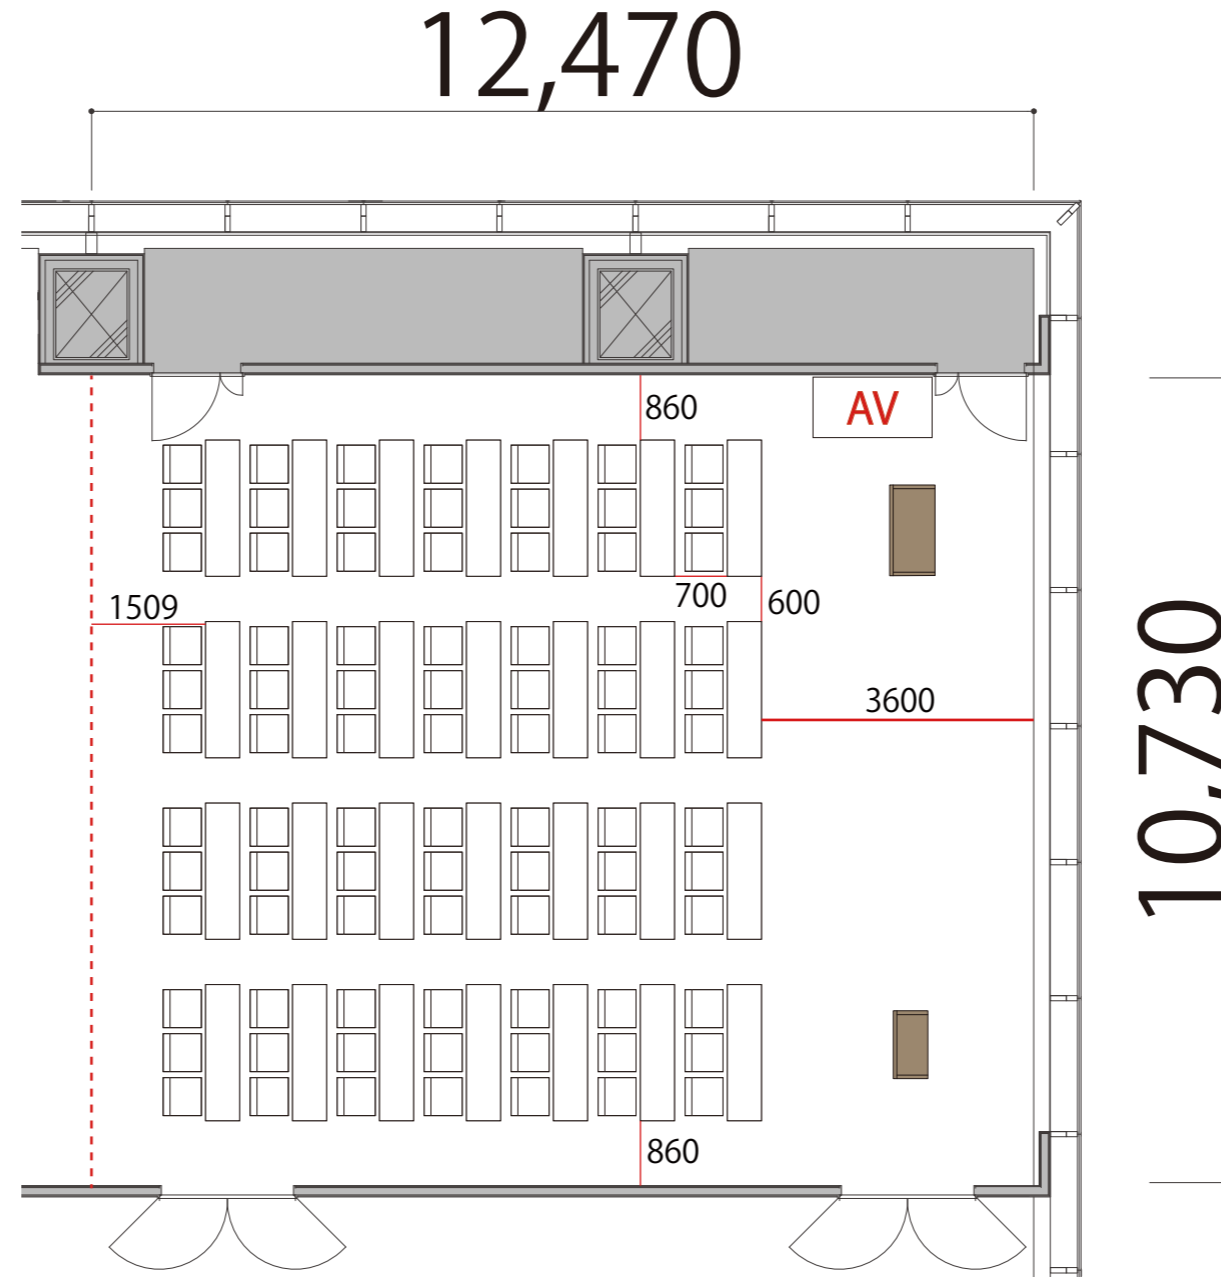

4F

Room2 スクール3名掛け 84席

プロジェクター・スクリーン等の設置により  
席数が減少する場合がございます

- 会議用テーブル W1800×D450
- スタッキングチェア サイズ決定次第お知らせします。
- 演台 W1200×D600
- 司会台 W900×D580
- AV AV操作卓 W1575×D800