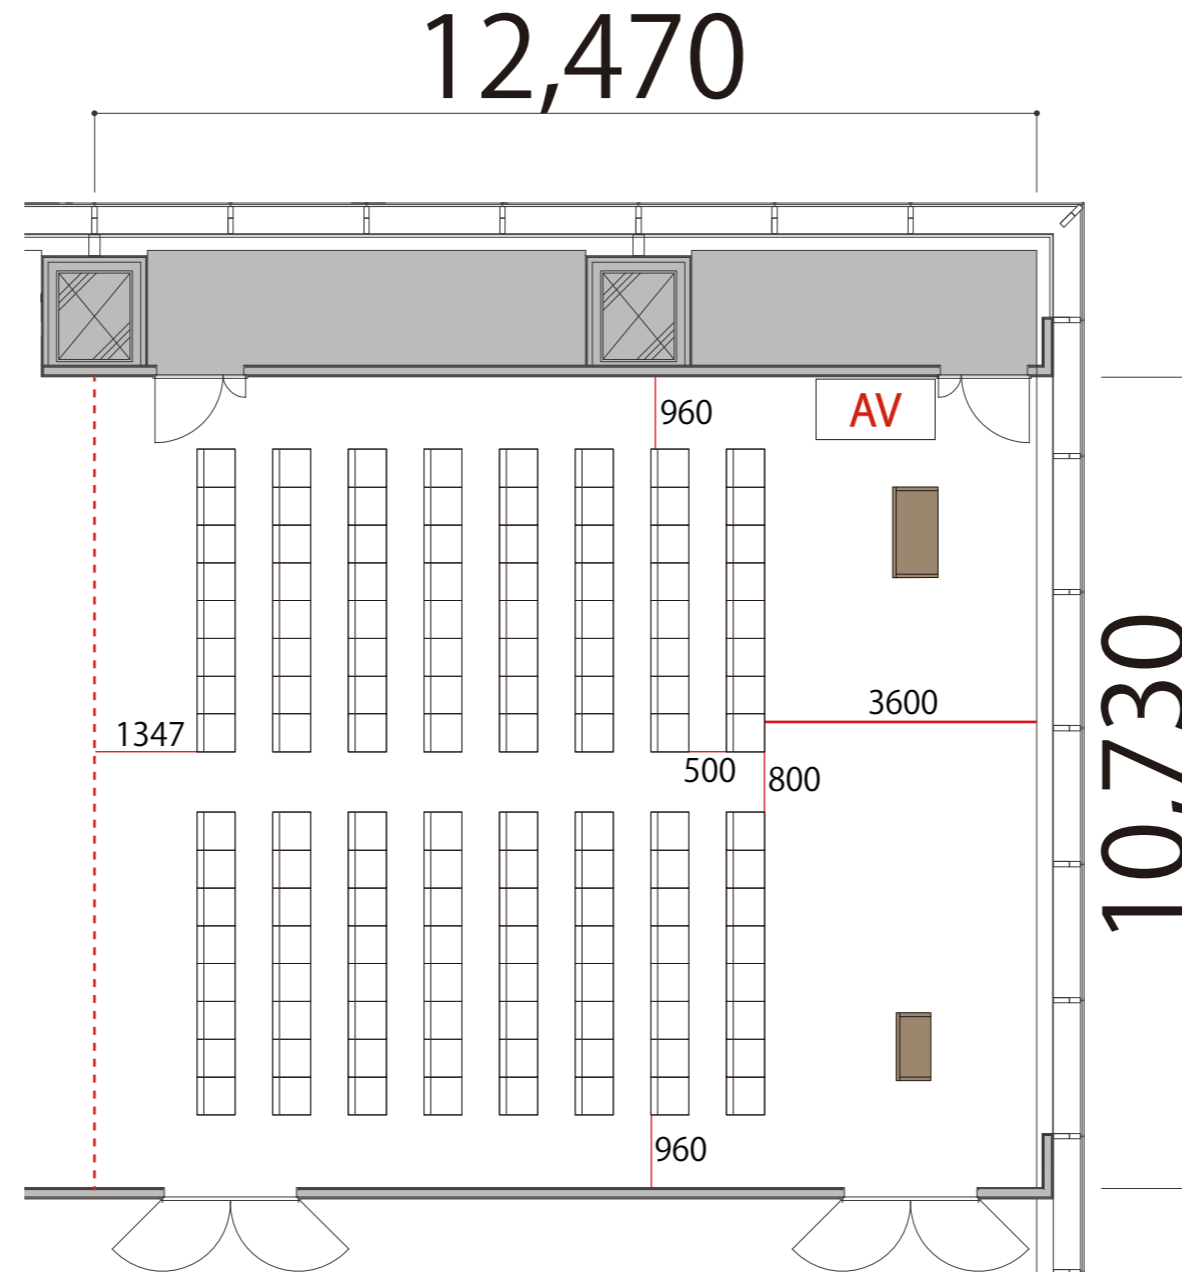

4F

Room2 シアター 128席

プロジェクター・スクリーン等の設置により  
席数が減少する場合がございます

-  会議用テーブル W1800×D450
-  スタッキングチェア サイズ決定次第お知らせします。
-  演台 W1200×D600
-  司会台 W900×D580
-  AV操作卓 W1575×D800