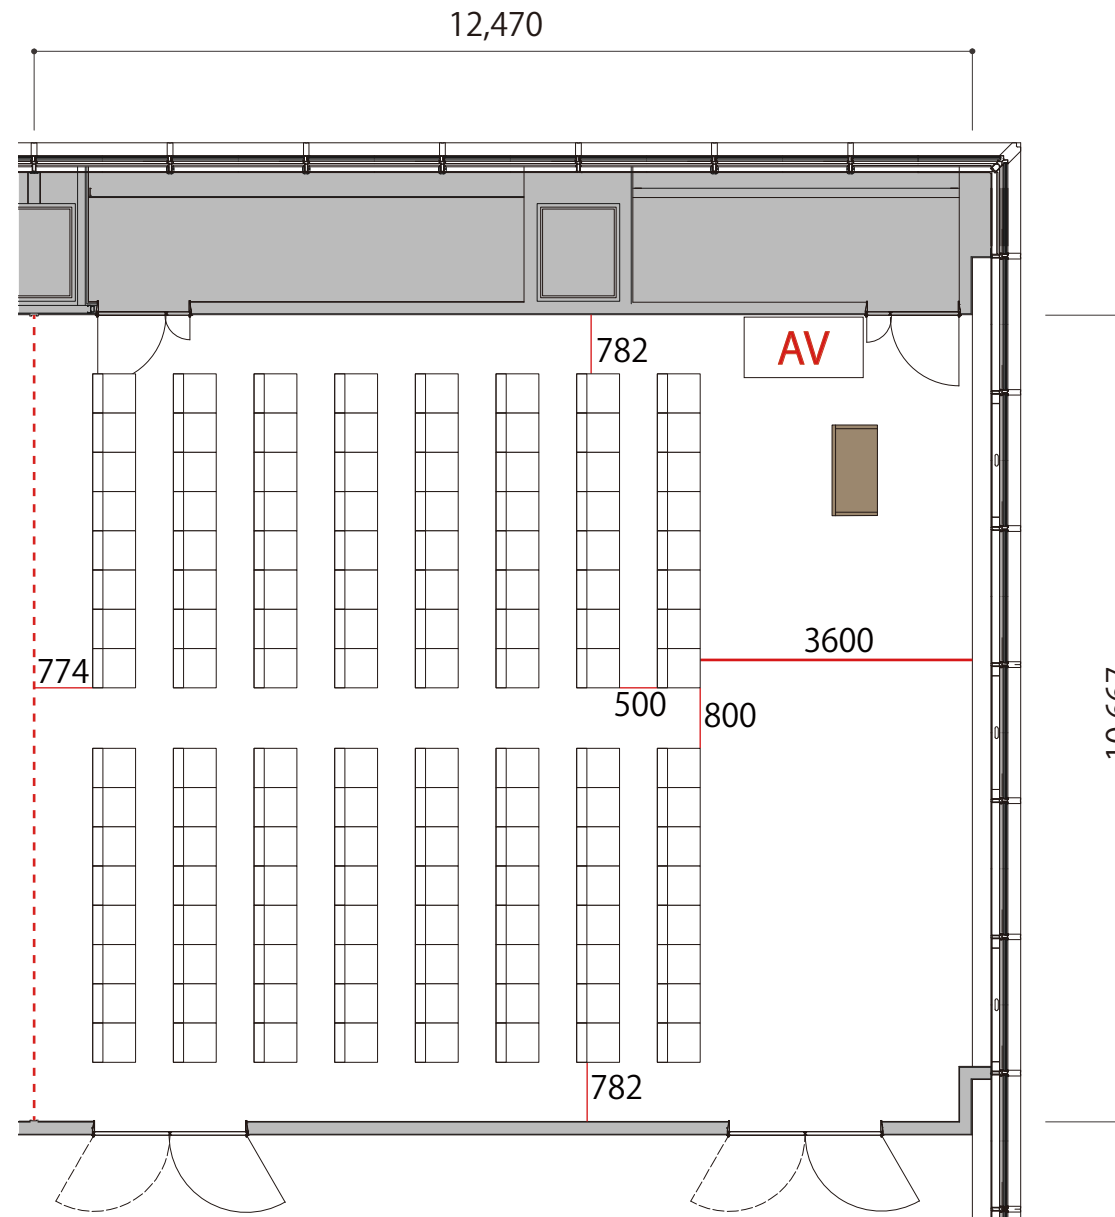

4F

Room2 シアター 128席

※このレイアウトには別途有料レンタルが発生します

プロジェクター・スクリーン等の設置により
席数が減少する場合がございます

-  会議用テーブル W1800×D450
-  スタッキングチェア W519×D567
-  演台 W1200×D600
-  AV操作卓 W1575×D800