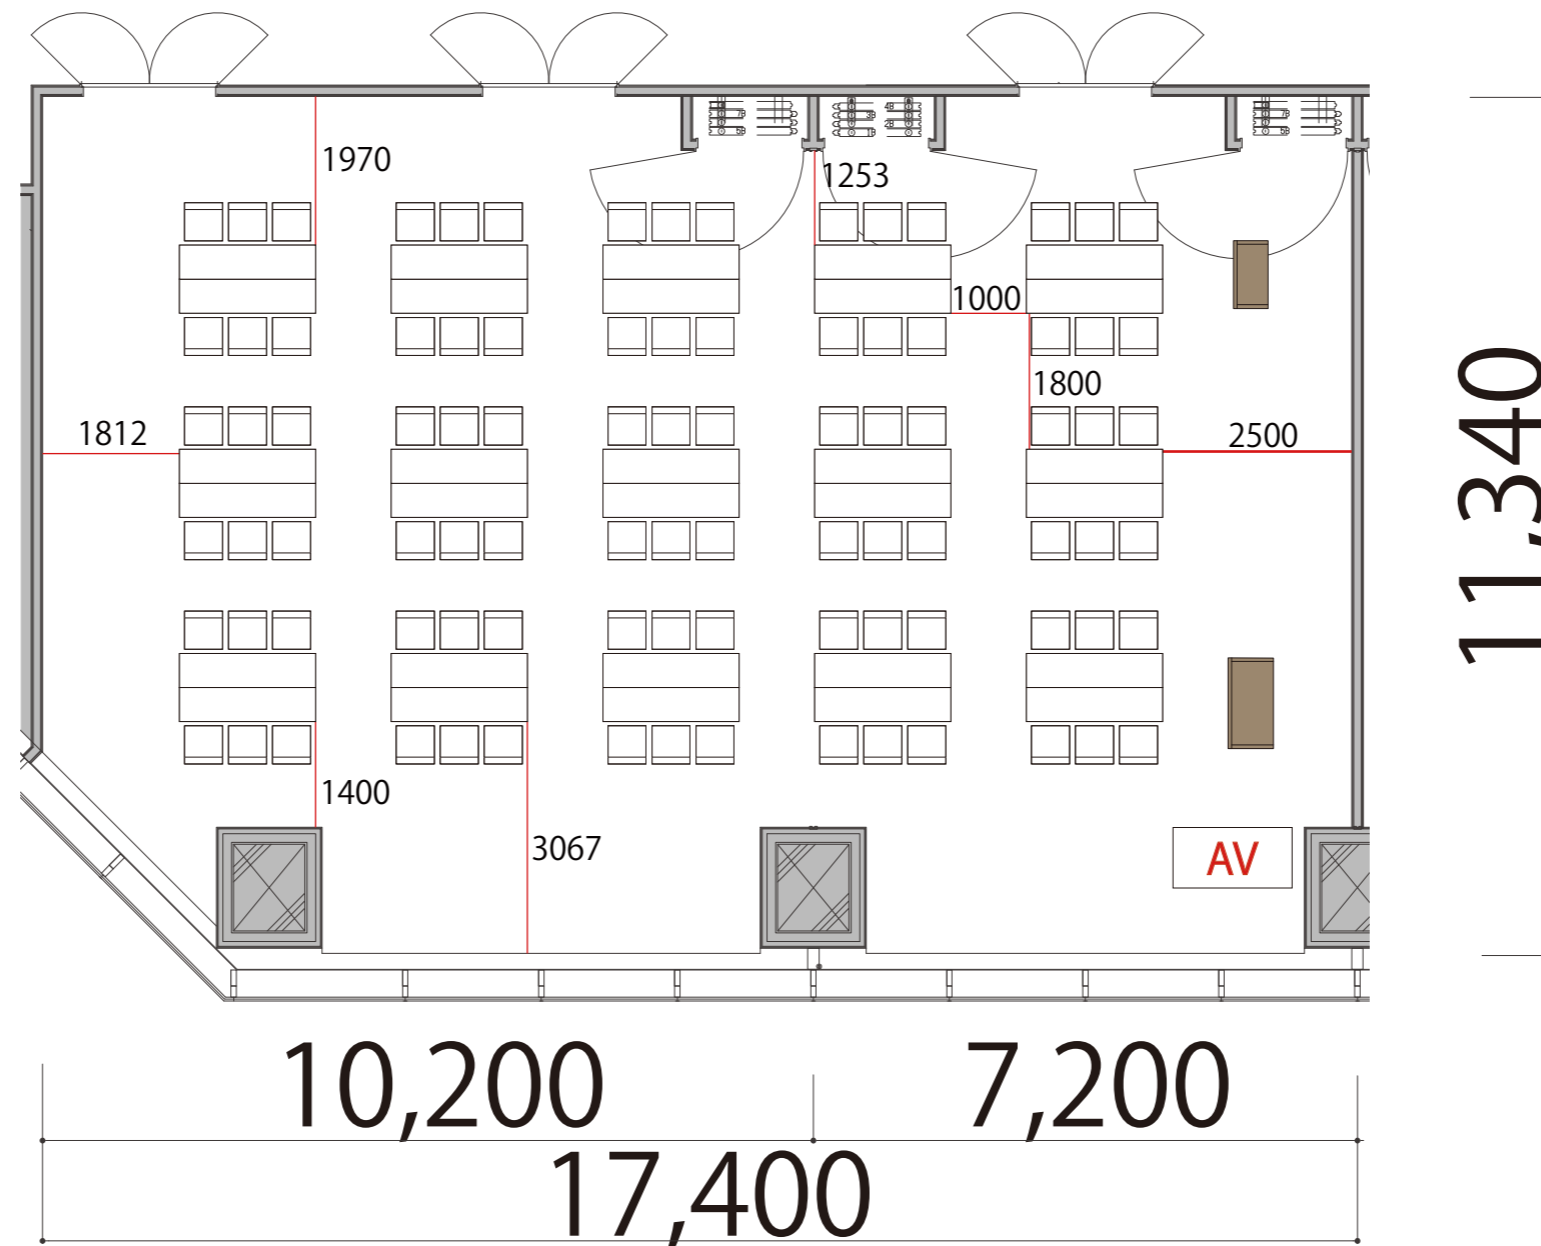

4F

Room3+4 島型 90席 (15島)

プロジェクター・スクリーン等の設置により
席数が減少する場合がございます

-  会議用テーブル W1800×D450
-  スタッキングチェア サイズ決定次第お知らせします。
-  演台 W1200×D600
-  司会台 W900×D580
-  AV操作卓 W1575×D800