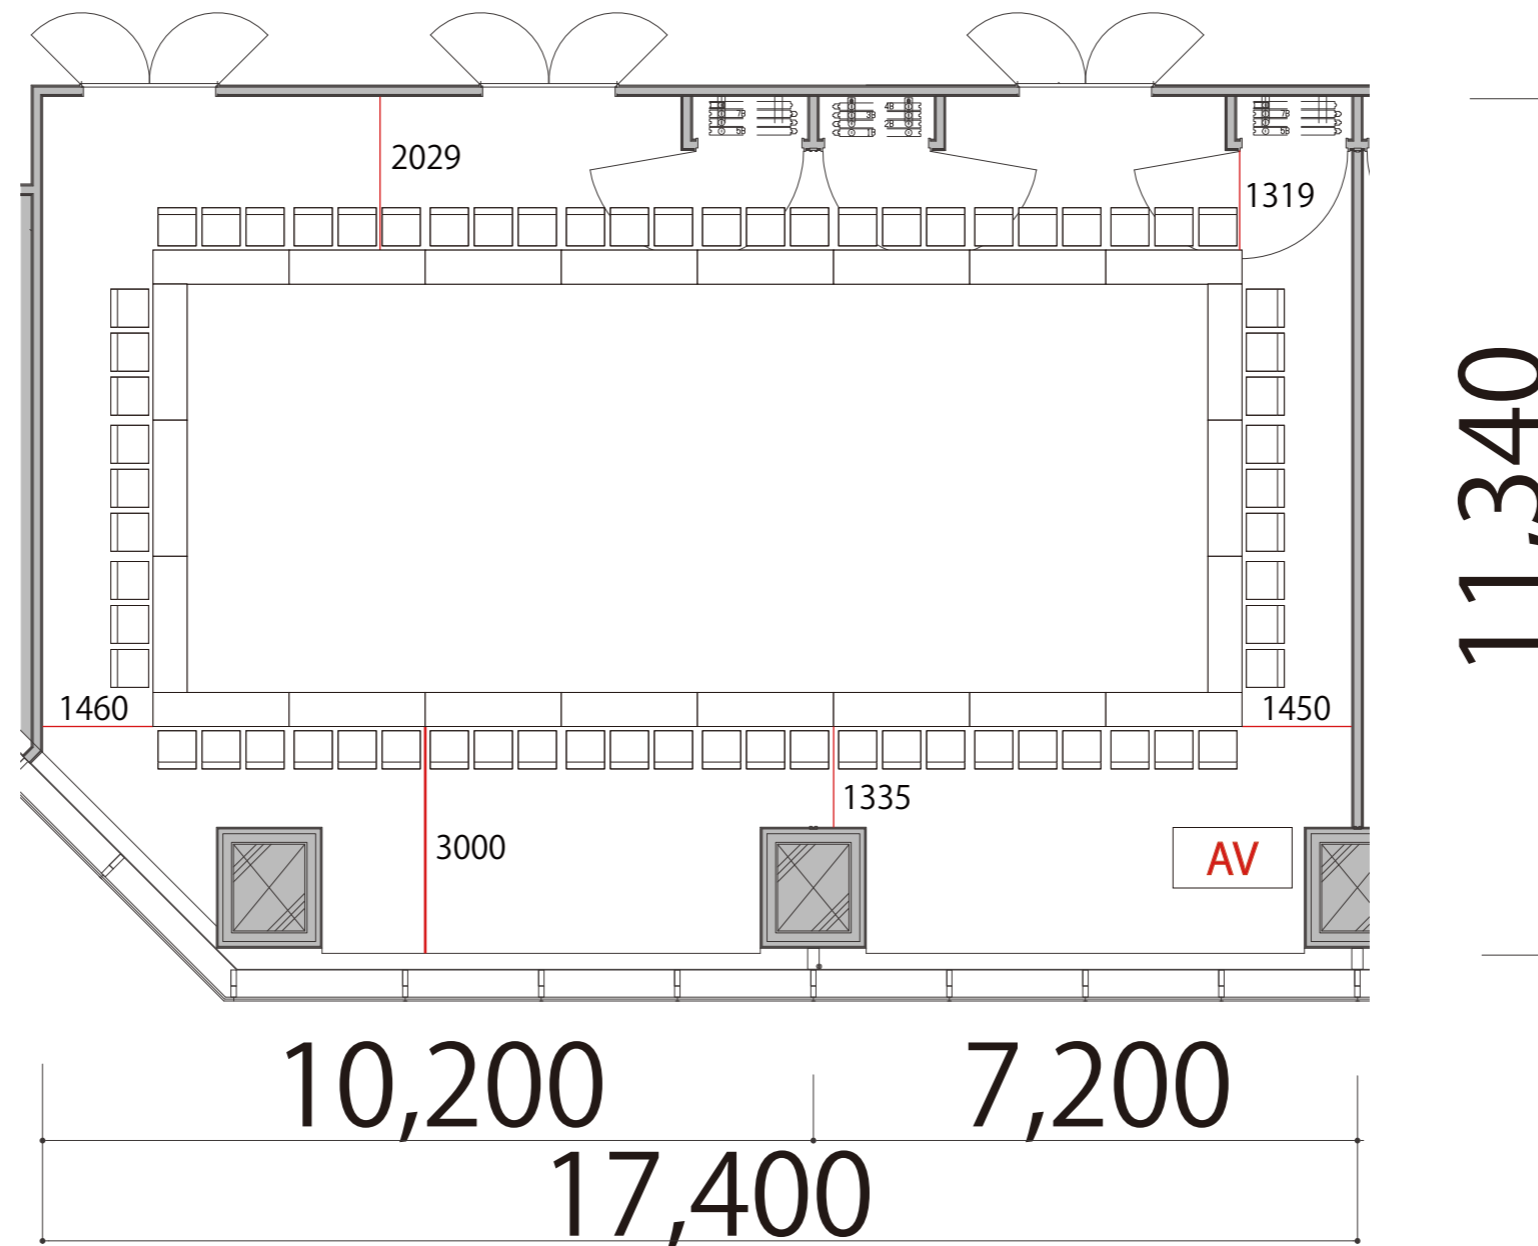

4F

Room3+4 口の字 66席

プロジェクター・スクリーン等の設置により
席数が減少する場合がございます

- 会議用テーブル W1800×D450
- スタッキングチェア サイズ決定次第お知らせします。
- 演台 W1200×D600
- 司会台 W900×D580
- AV AV操作卓 W1575×D800