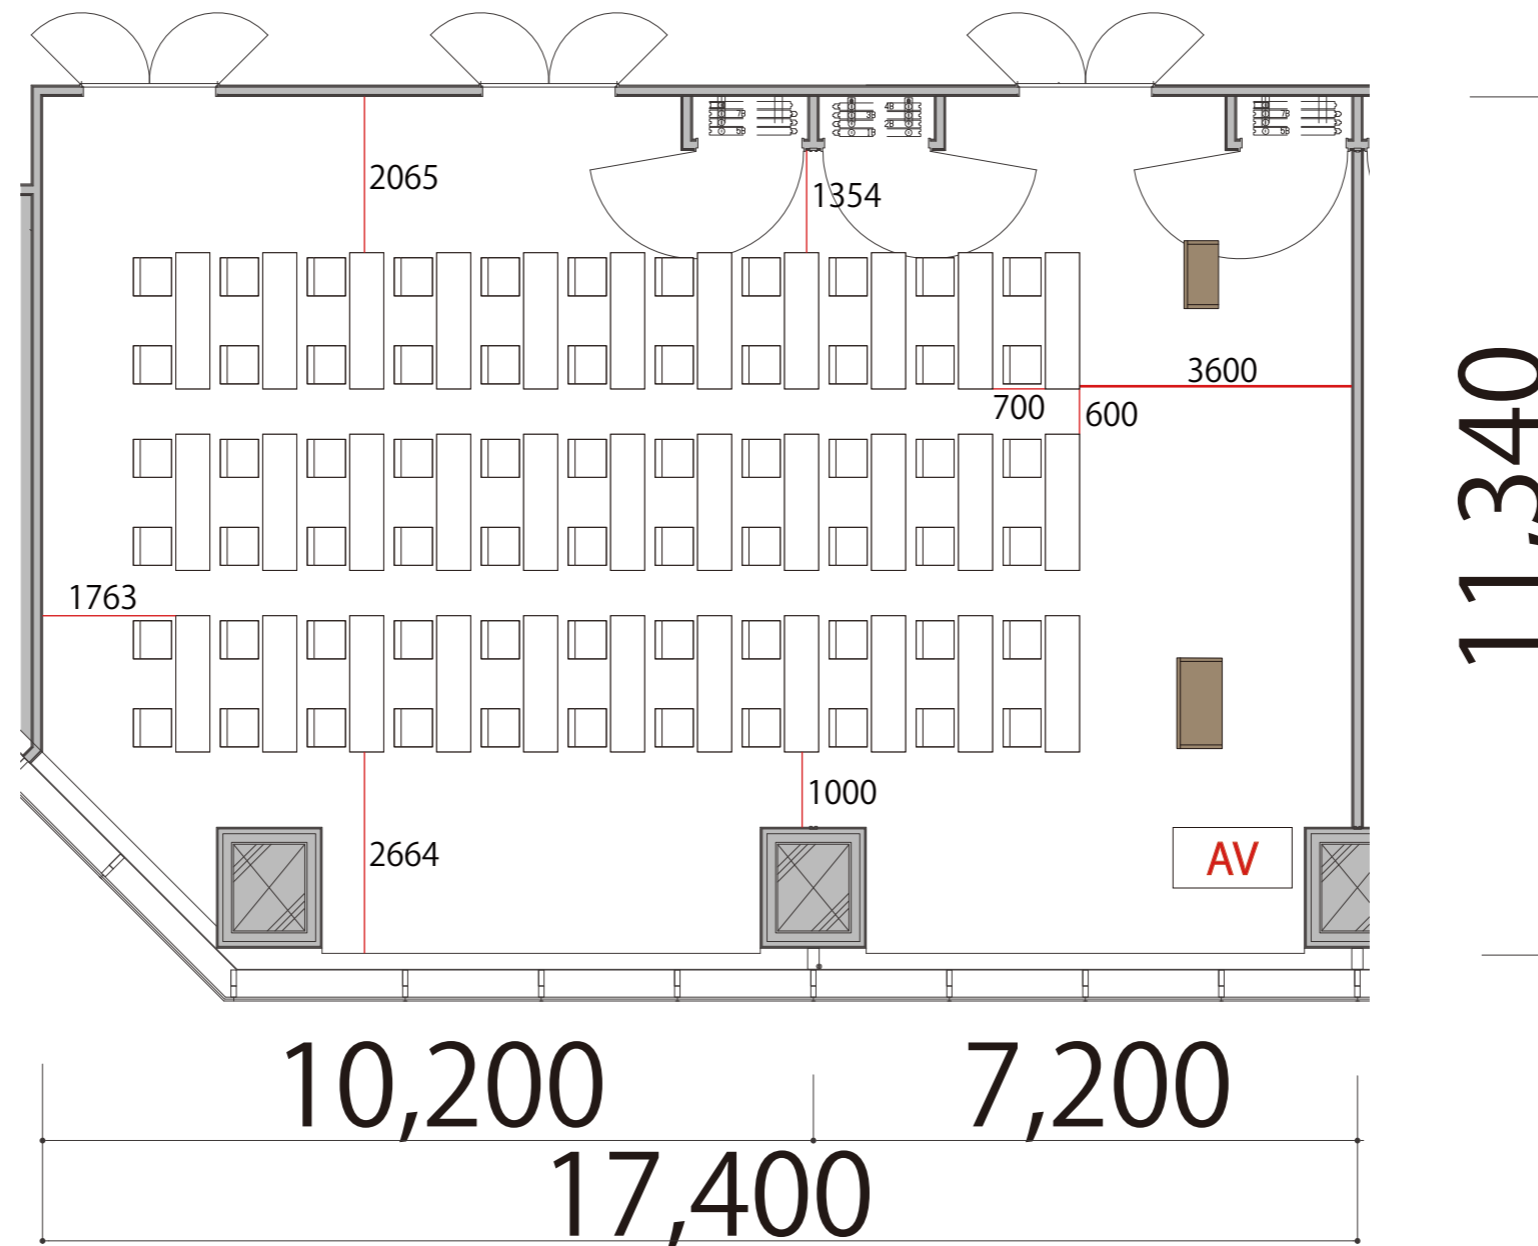

4F

Room3+4 スクール2名掛け 66席

プロジェクター・スクリーン等の設置により
席数が減少する場合がございます

-  会議用テーブル W1800×D450
-  スタッキングチェア サイズ決定次第お知らせします。
-  演台 W1200×D600
-  司会台 W900×D580
-  AV操作卓 W1575×D800