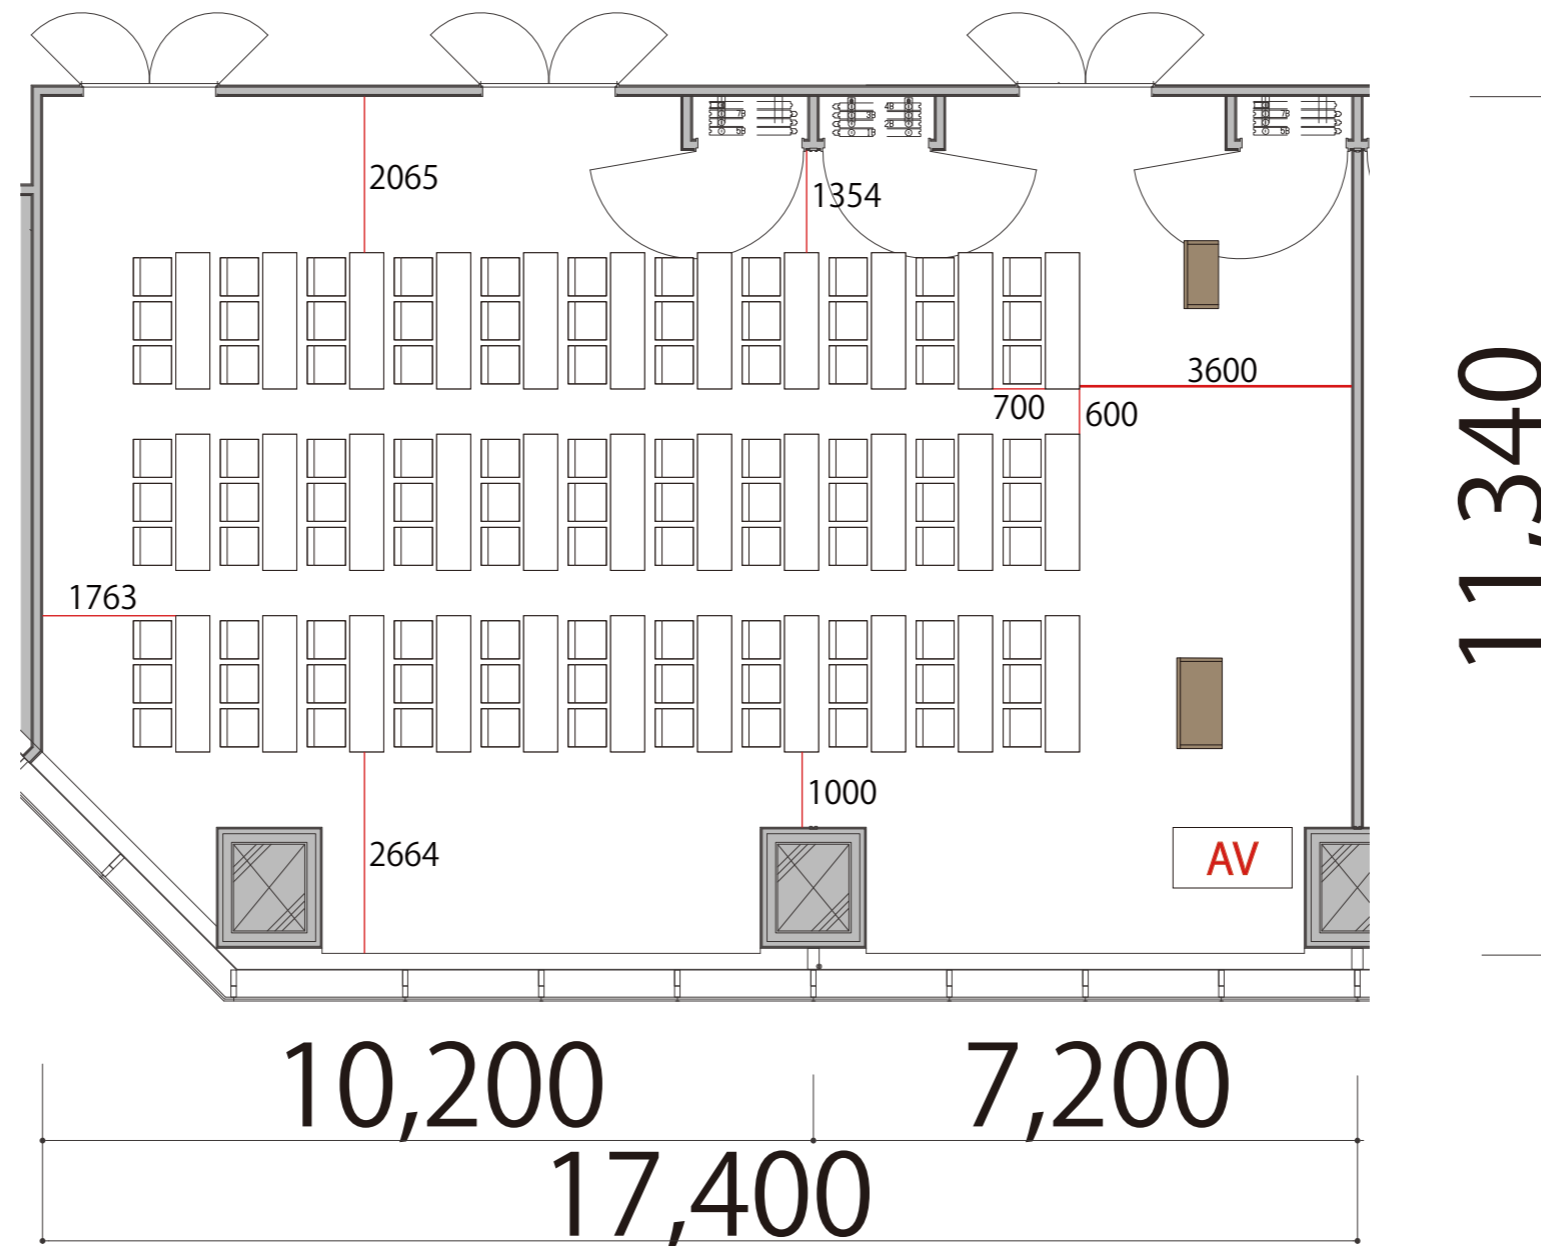

4F

Room3+4 スクール3名掛け 99席

プロジェクター・スクリーン等の設置により  
席数が減少する場合がございます

-  会議用テーブル W1800 x D450
-  スタッキングチェア サイズ決定次第お知らせします。
-  演台 W1200 x D600
-  司会台 W900 x D580
-  AV操作卓 W1575 x D800