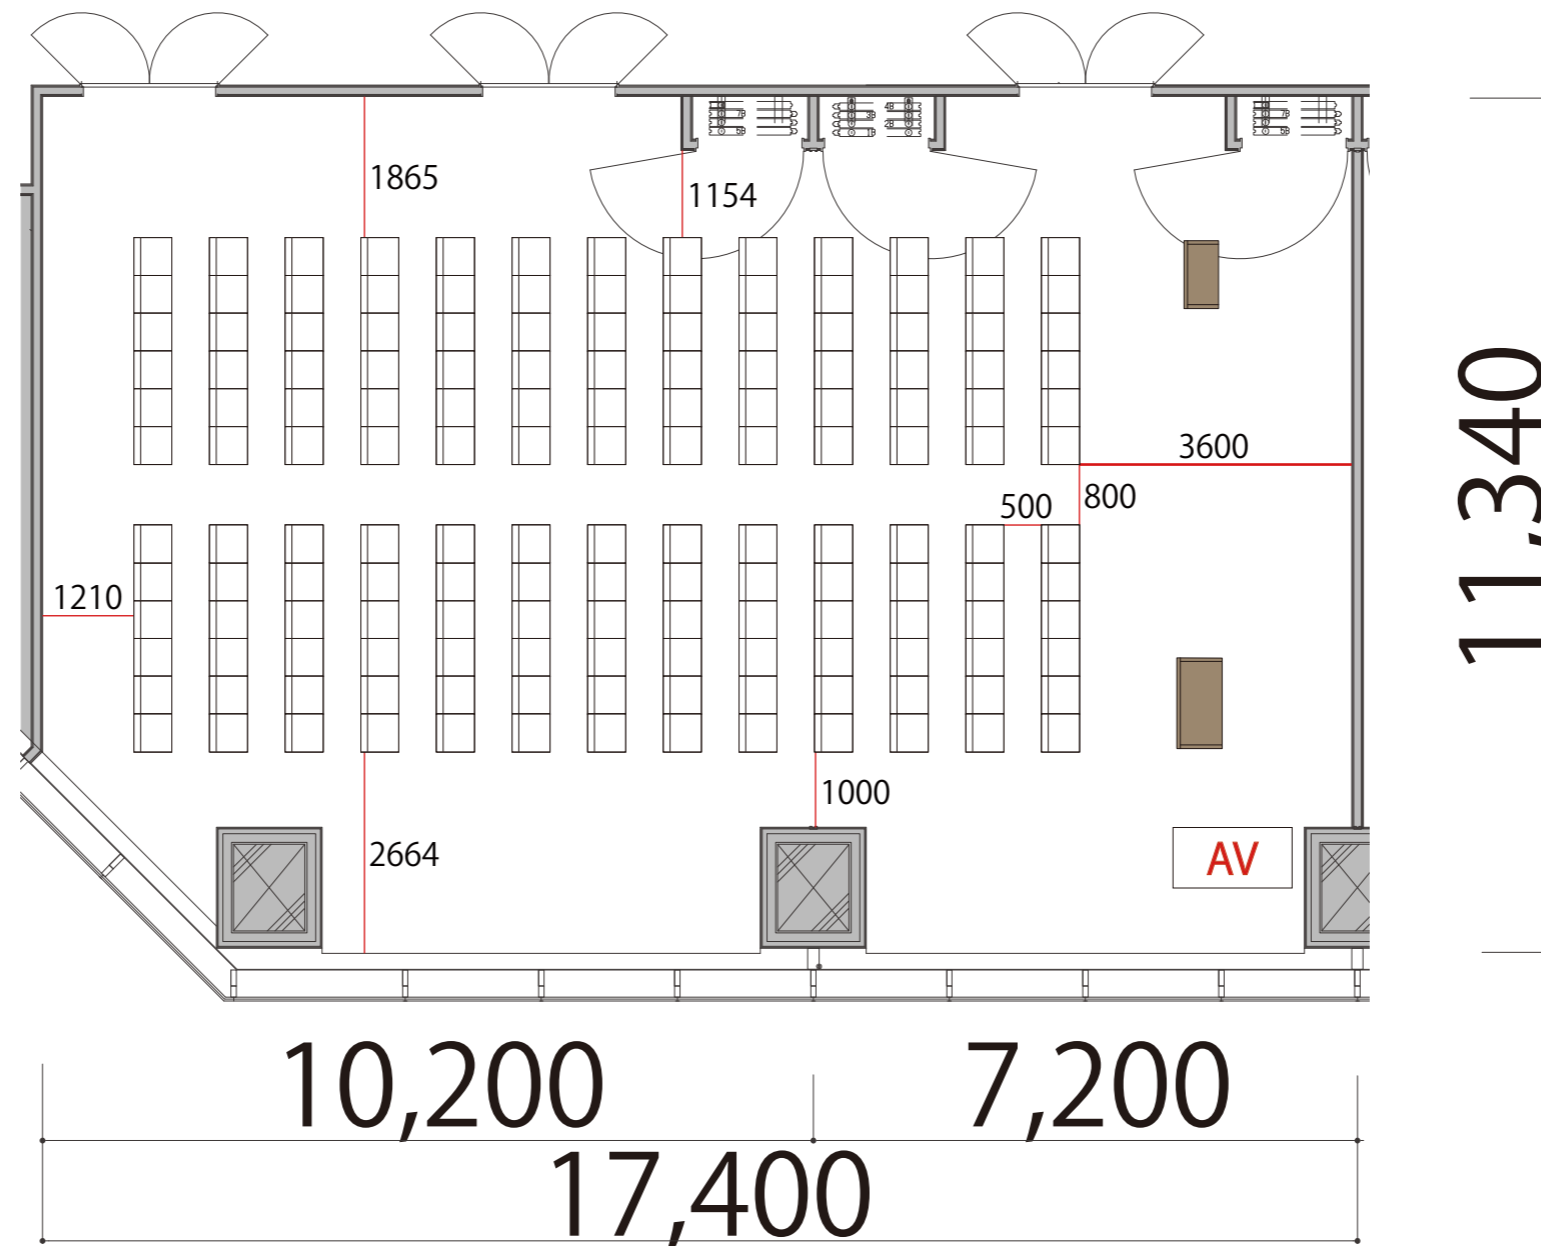

4F

Room3+4 シアター 156席

プロジェクター・スクリーン等の設置により
席数が減少する場合がございます

-  会議用テーブル W1800×D450
-  スタッキングチェア サイズ決定次第お知らせします。
-  演台 W1200×D600
-  司会台 W900×D580
-  AV操作卓 W1575×D800