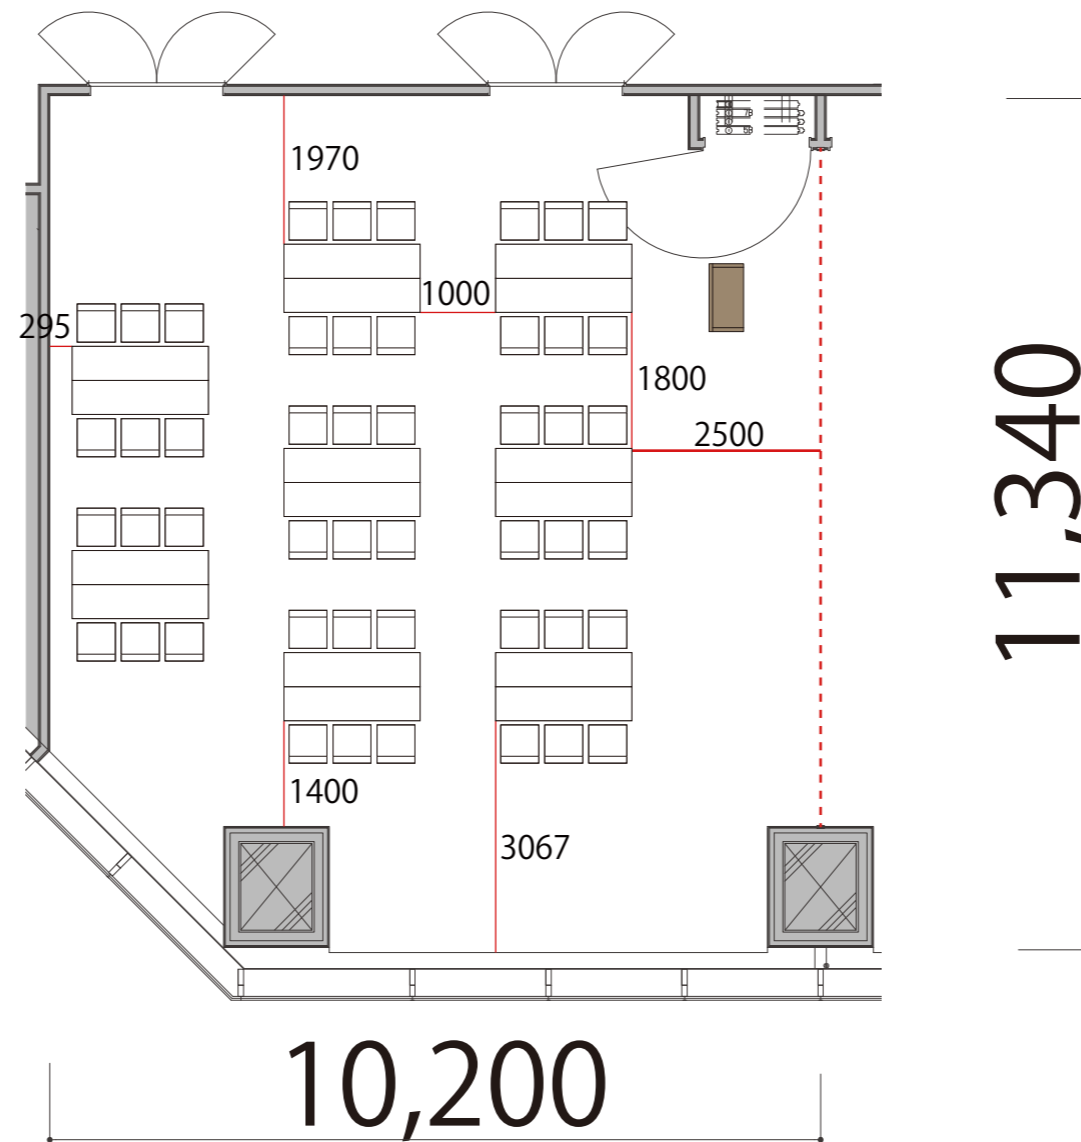

4F

Room3 島型 48席(8島)

プロジェクター・スクリーン等の設置により
席数が減少する場合がございます

- 会議用テーブル W1800×D450
- スタッキングチェア サイズ決定次第お知らせします。
- 司会台 W900×D580