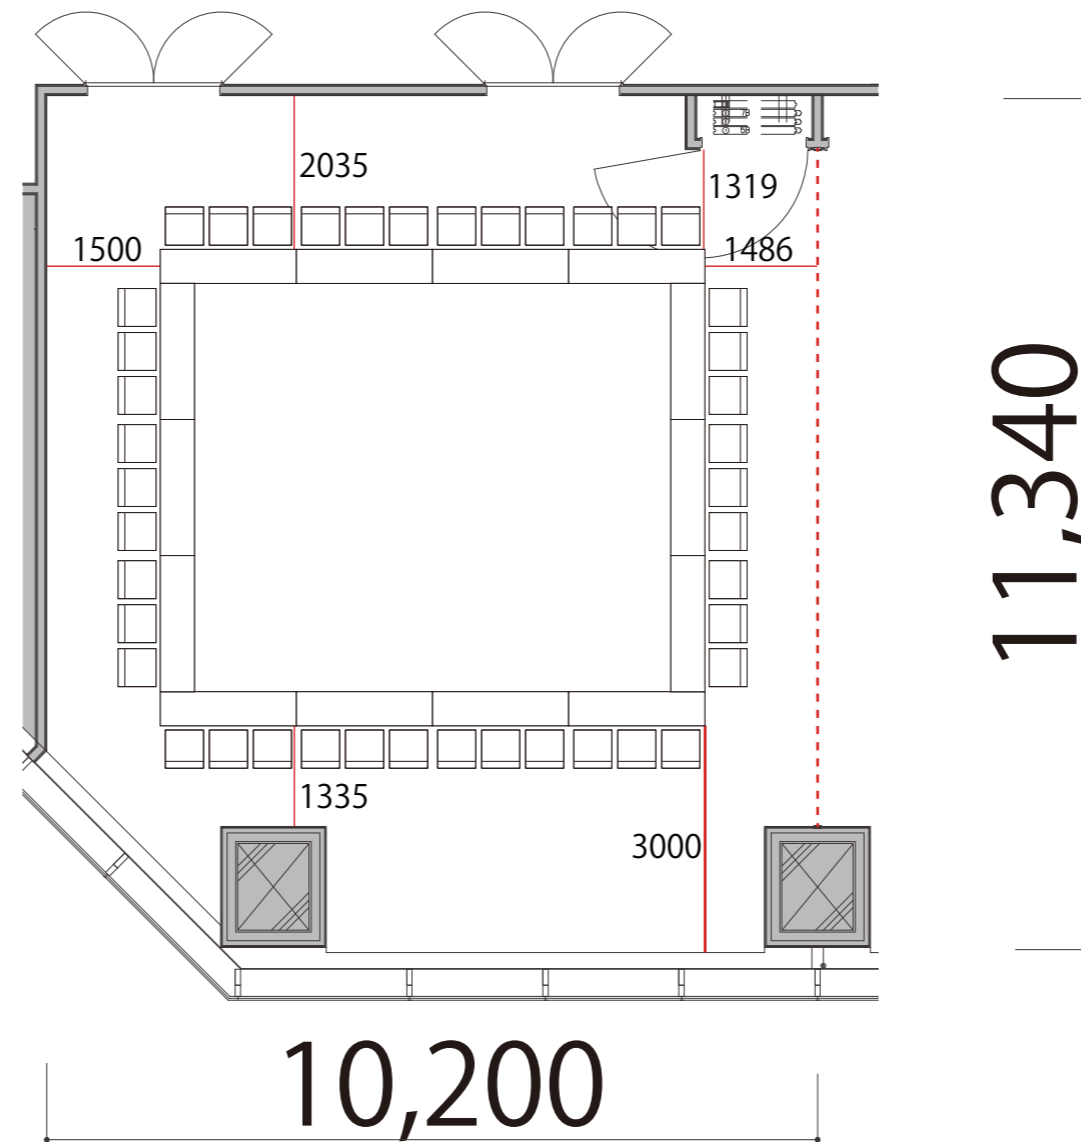

4F

Room3 口の字 42席

プロジェクター・スクリーン等の設置により  
席数が減少する場合がございます

- 会議用テーブル W1800×D450
- スタッキングチェア サイズ決定次第お知らせします。
- 司会台 W900×D580