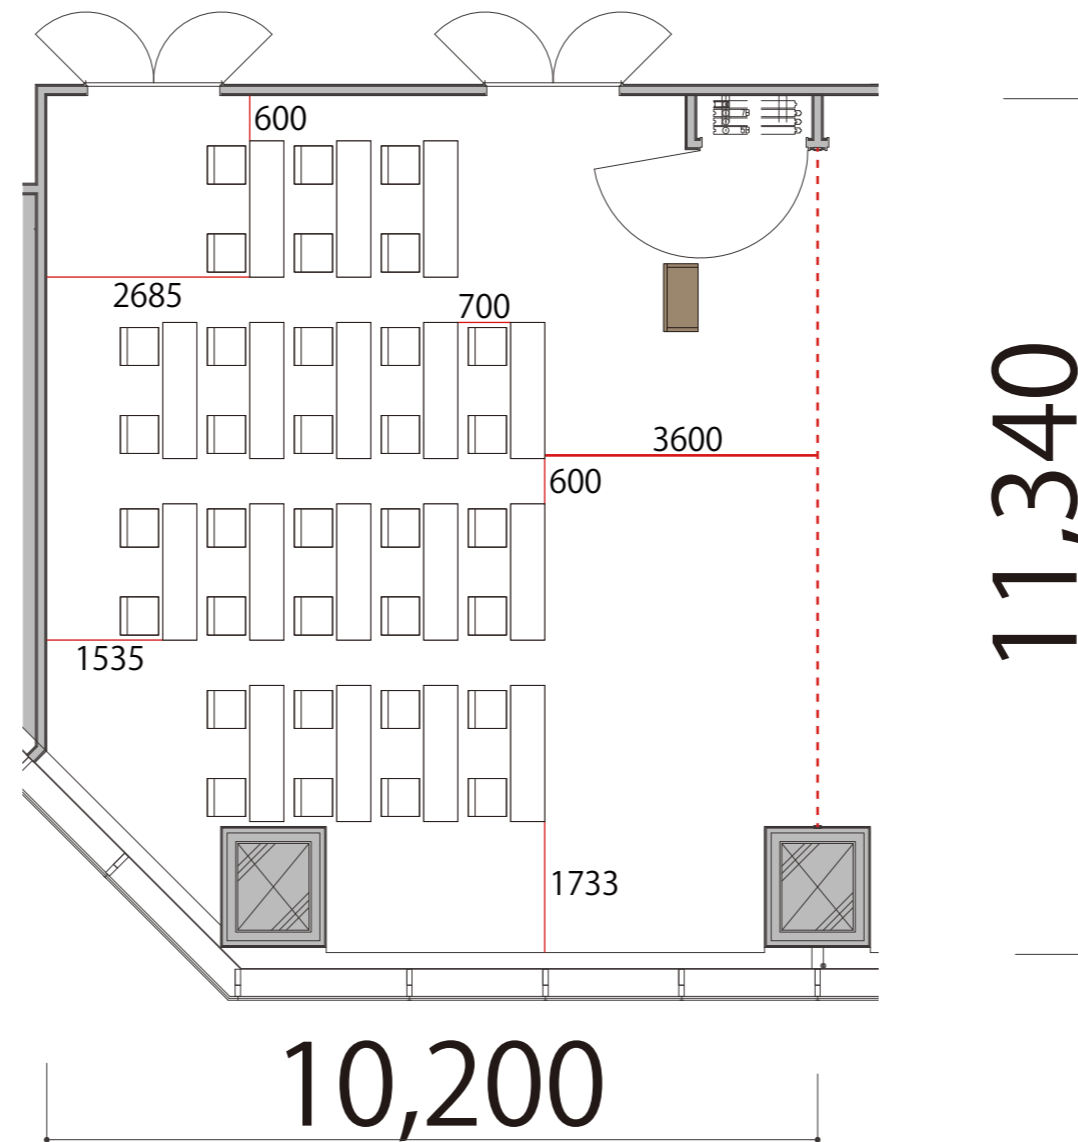

4F

Room3 スクール2名掛け 34席

プロジェクター・スクリーン等の設置により
席数が減少する場合がございます

-  会議用テーブル W1800×D450
-  スタッキングチェア サイズ決定次第お知らせします。
-  司会台 W900×D580