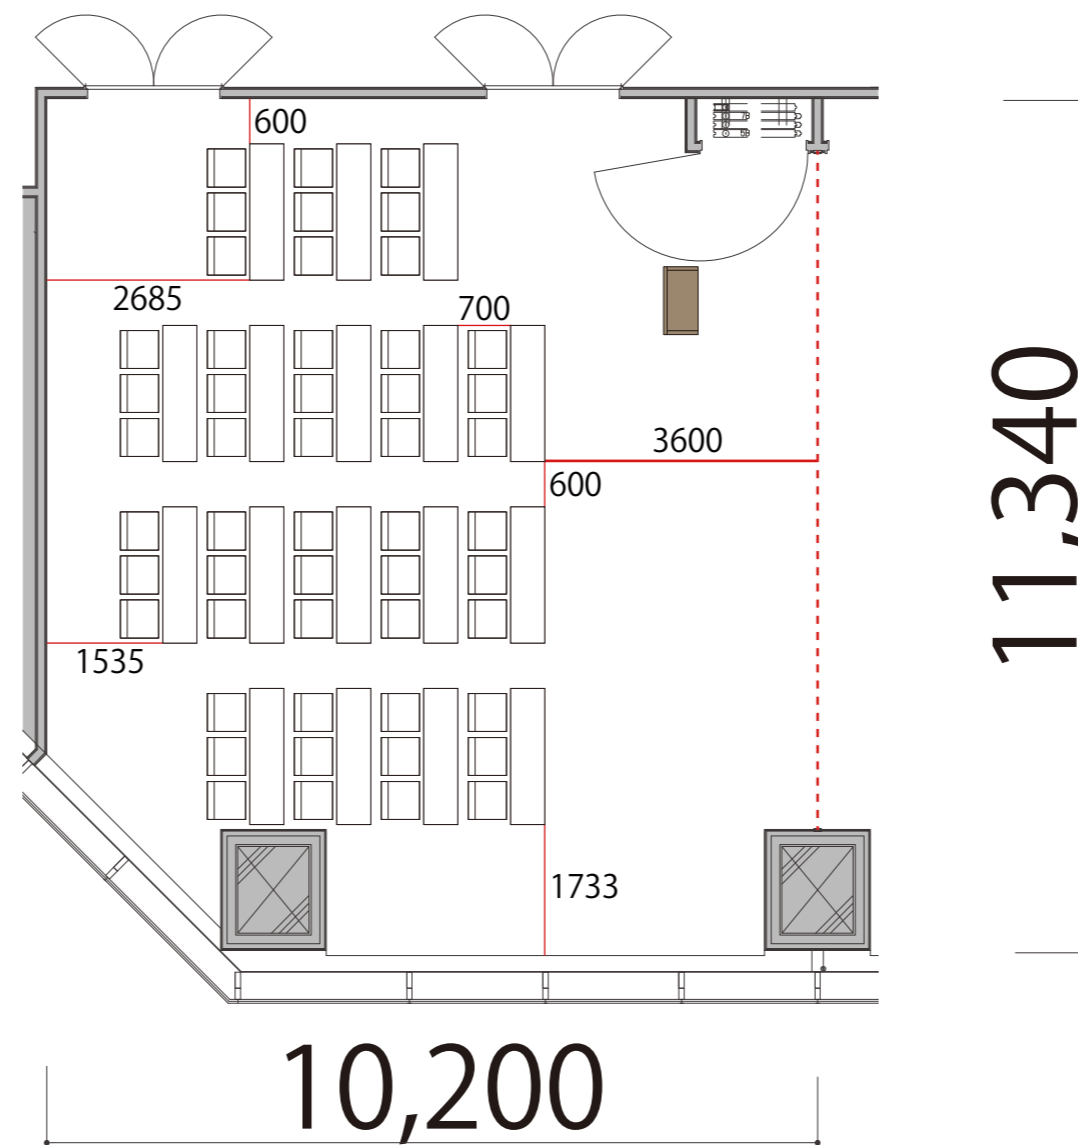

4F

Room3 スクール3名掛け 51席

プロジェクター・スクリーン等の設置により  
席数が減少する場合がございます

- 会議用テーブル W1800×D450
- スタッキングチェア サイズ決定次第お知らせします。
- 司会台 W900×D580