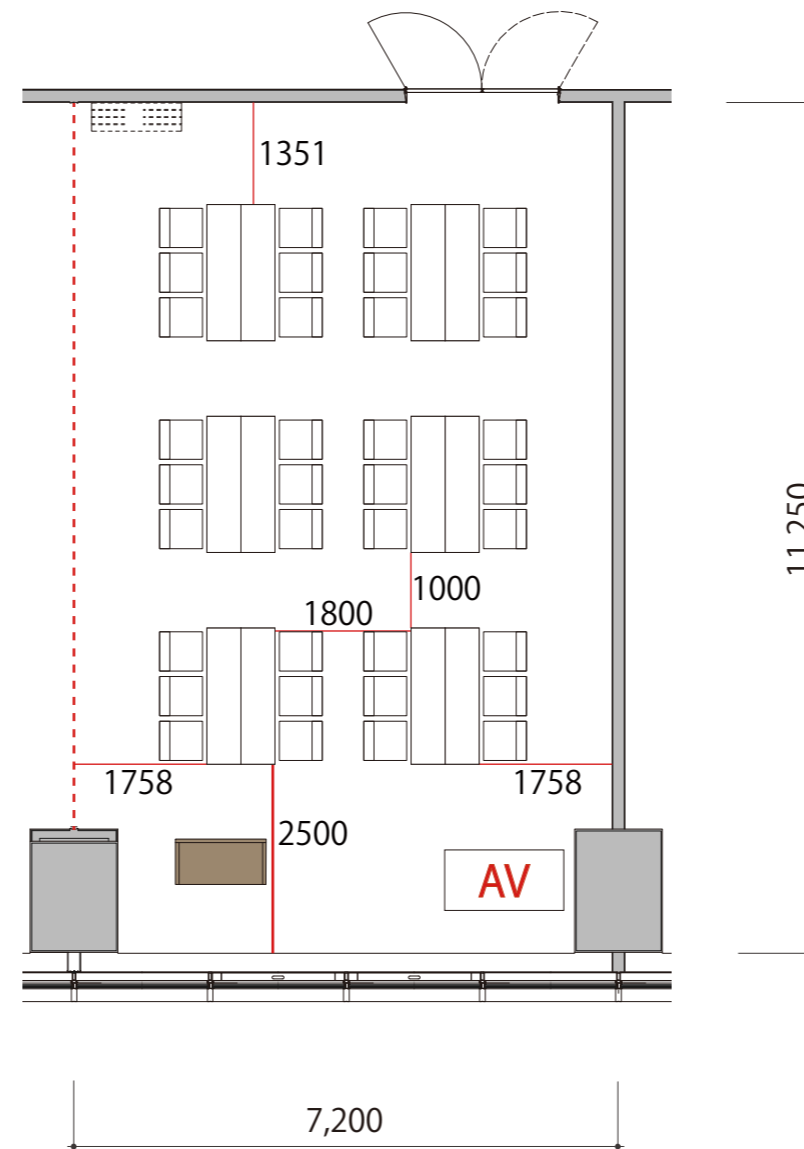

4F

Room4 島型 36席(6島)

プロジェクター・スクリーン等の設置により  
席数が減少する場合がございます

-  会議用テーブル W1800×D450
-  スタッキングチェア W519×D567
-  演台 W1200×D600
-  AV操作卓 W1575×D800