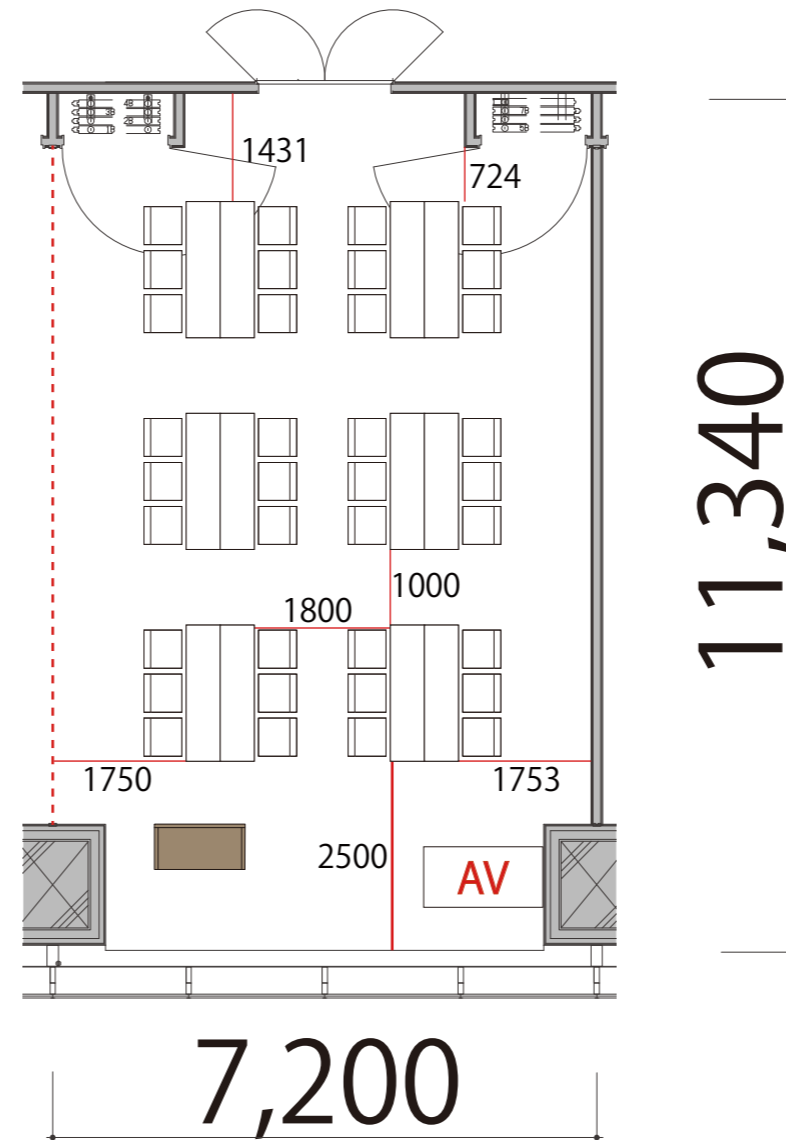

4F

Room4 島型 36席(6島)

プロジェクター・スクリーン等の設置により  
席数が減少する場合がございます

- 会議用テーブル      W1800×D450
- スタッキングチェア      サイズ決定次第お知らせします。
- 演台      W1200×D600
- AV AV操作卓      W1575×D800