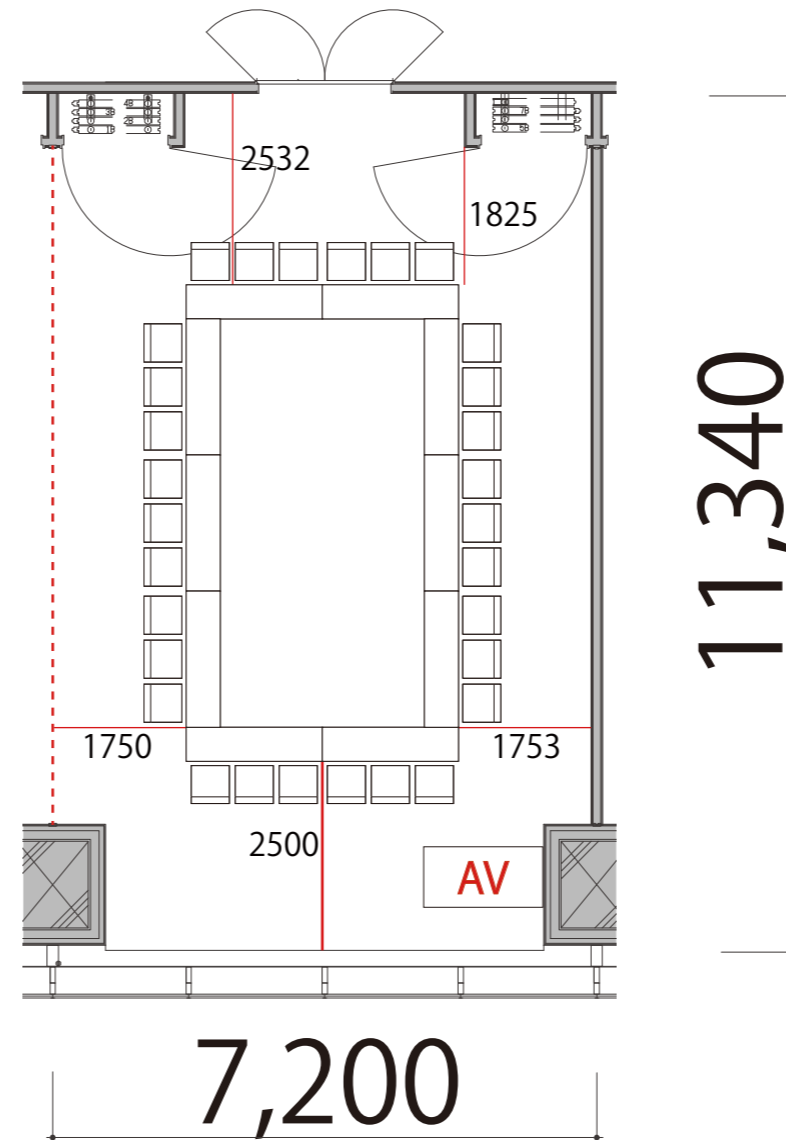

4F

Room4 口の字 30席

プロジェクター・スクリーン等の設置により
席数が減少する場合がございます

-  会議用テーブル W1800×D450
-  スタッキングチェア サイズ決定次第お知らせします。
-  演台 W1200×D600
-  AV操作卓 W1575×D800