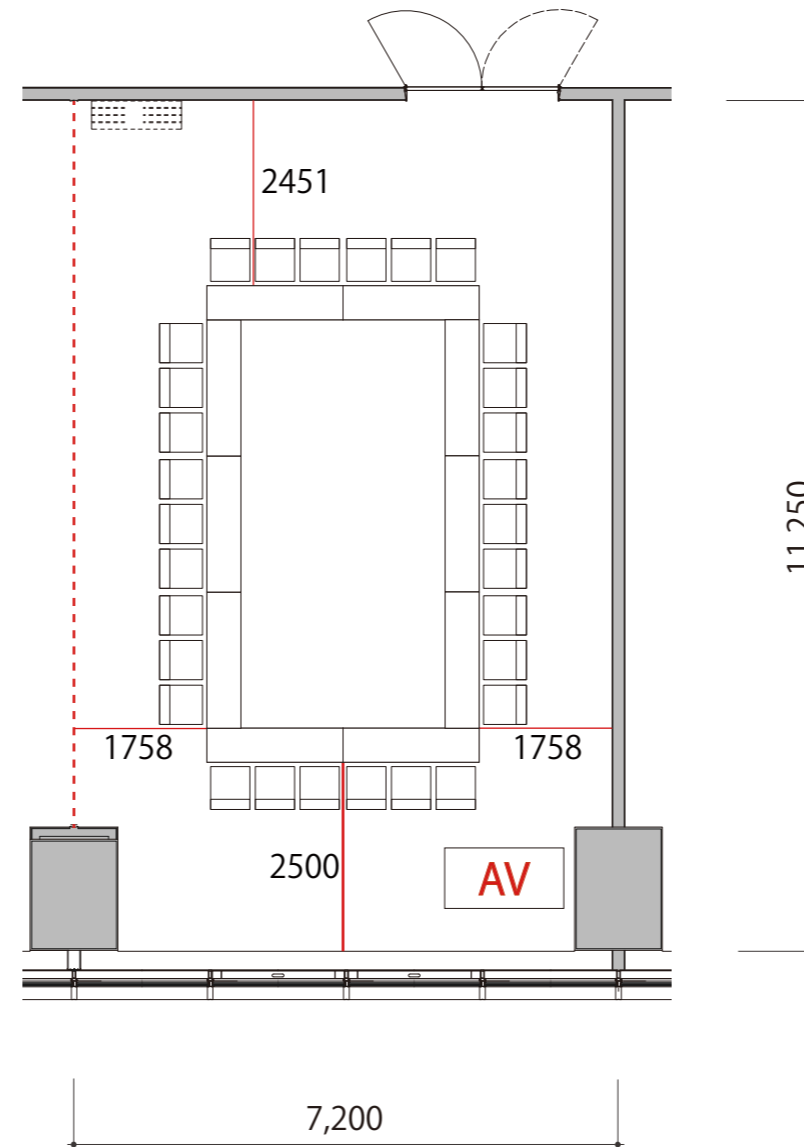

4F

Room4 口の字 30席

プロジェクター・スクリーン等の設置により
席数が減少する場合がございます

- 会議用テーブル W1800×D450
- スタッキングチェア W519×D567
- 演台 W1200×D600
- AV AV操作卓 W1575×D800