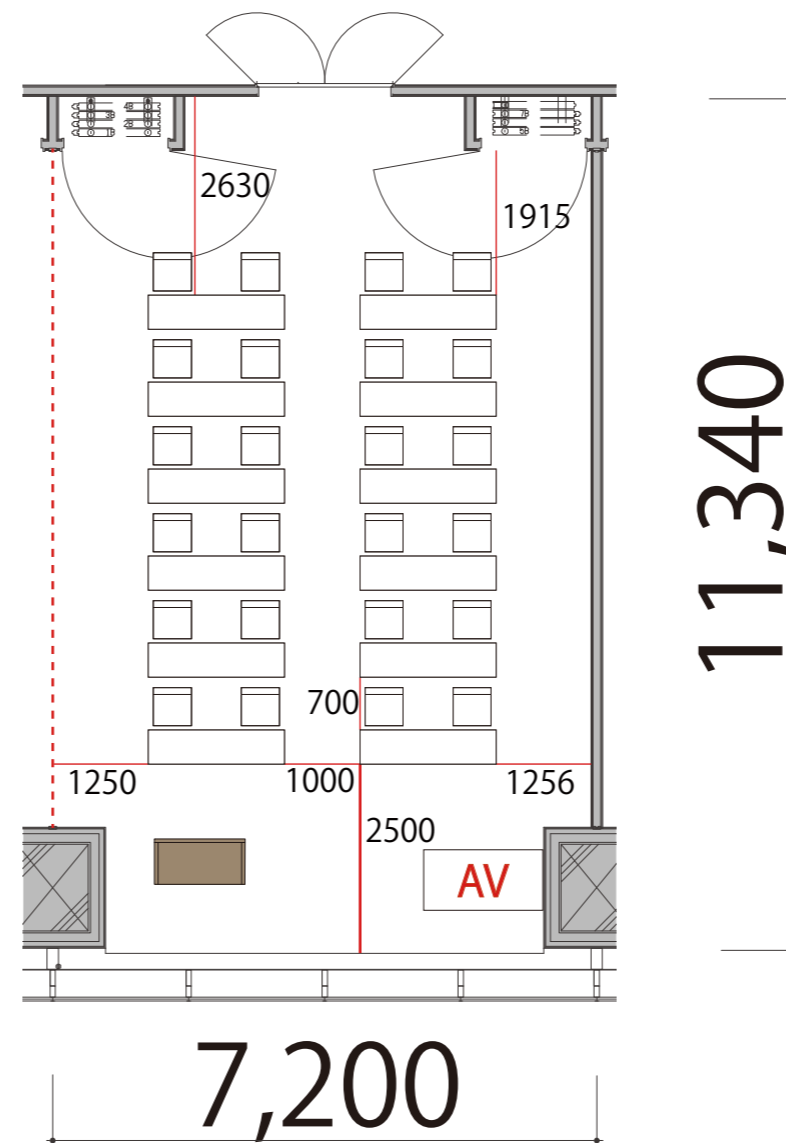

4F

Room4 スクール2名掛け 24席

プロジェクター・スクリーン等の設置により
席数が減少する場合がございます

-  会議用テーブル W1800×D450
-  スタッキングチェア サイズ決定次第お知らせします。
-  演台 W1200×D600
-  AV AV操作卓 W1575×D800