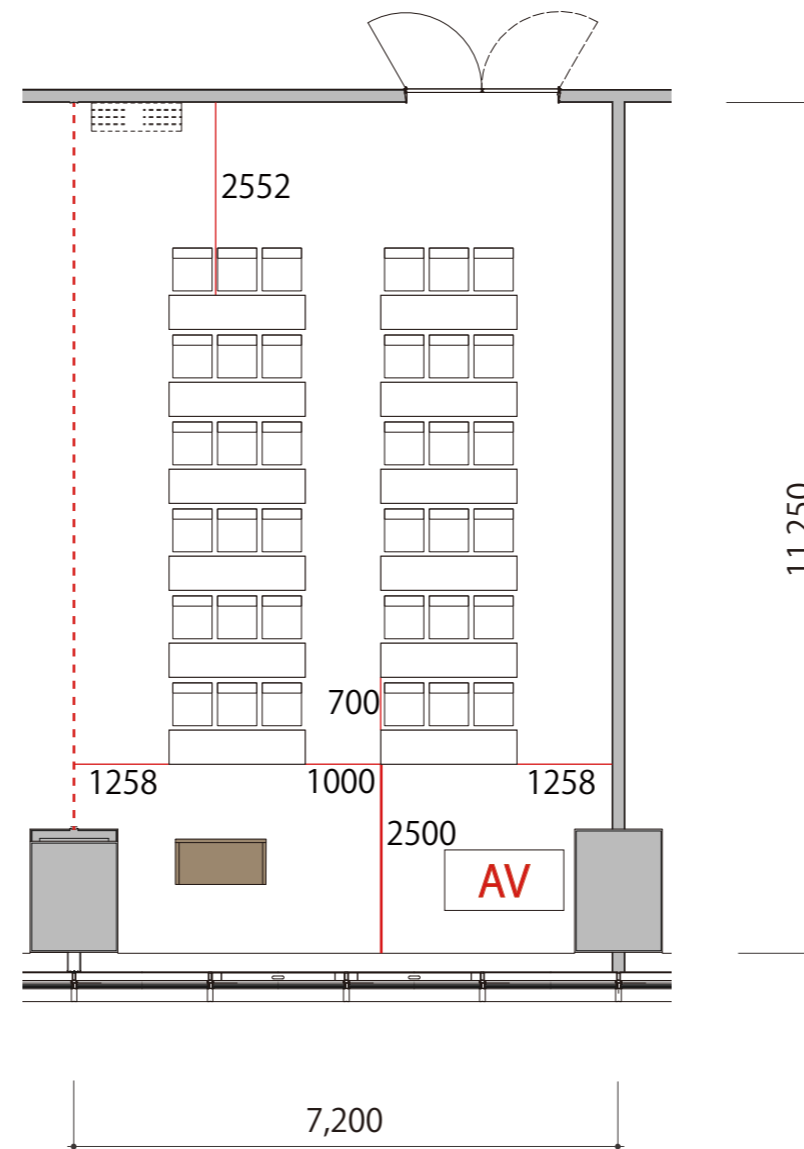

4F

Room4 スクール3名掛け 36席

プロジェクター・スクリーン等の設置により
席数が減少する場合がございます

- | | | |
|---|-----------|------------|
|  | 会議用テーブル | W1800×D450 |
|  | スタッキングチェア | W519×D567 |
|  | 演台 | W1200×D600 |
|  | AV操作卓 | W1575×D800 |