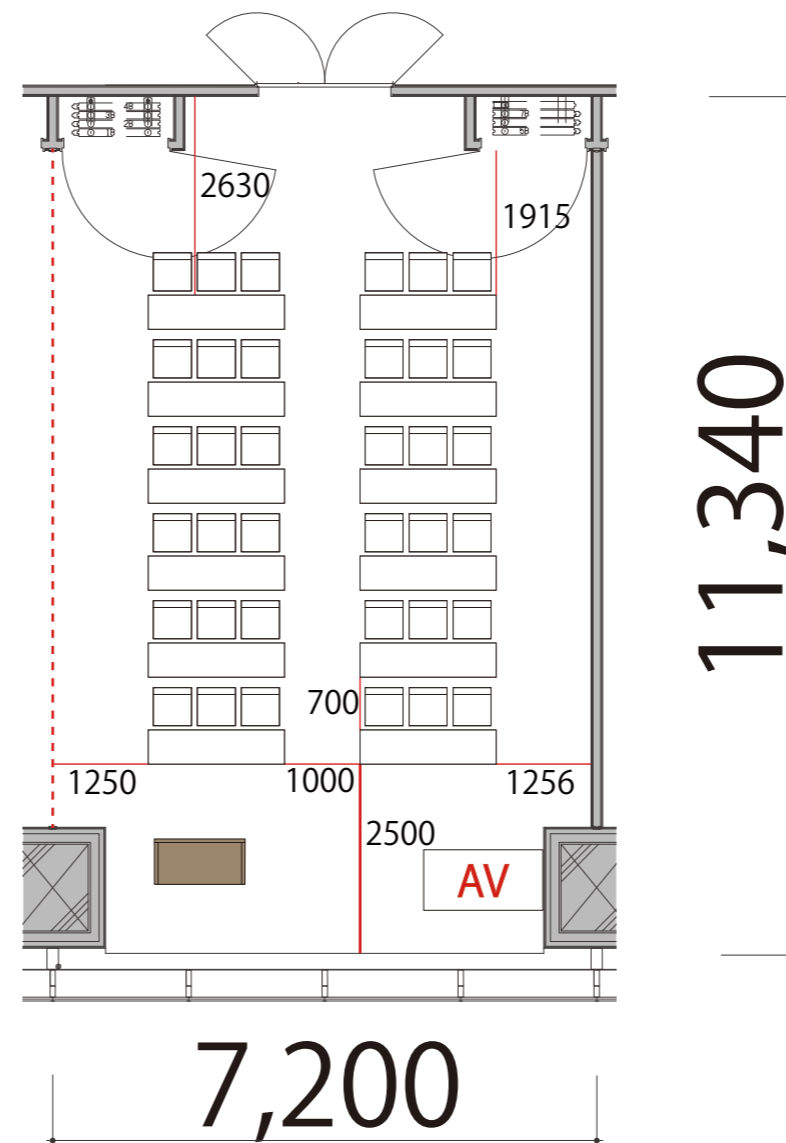

4F

Room4 スクール3名掛け 36席

プロジェクター・スクリーン等の設置により
席数が減少する場合がございます

- 会議用テーブル W1800×D450
- スタッキングチェア サイズ決定次第お知らせします。
- 演台 W1200×D600
- AV AV操作卓 W1575×D800