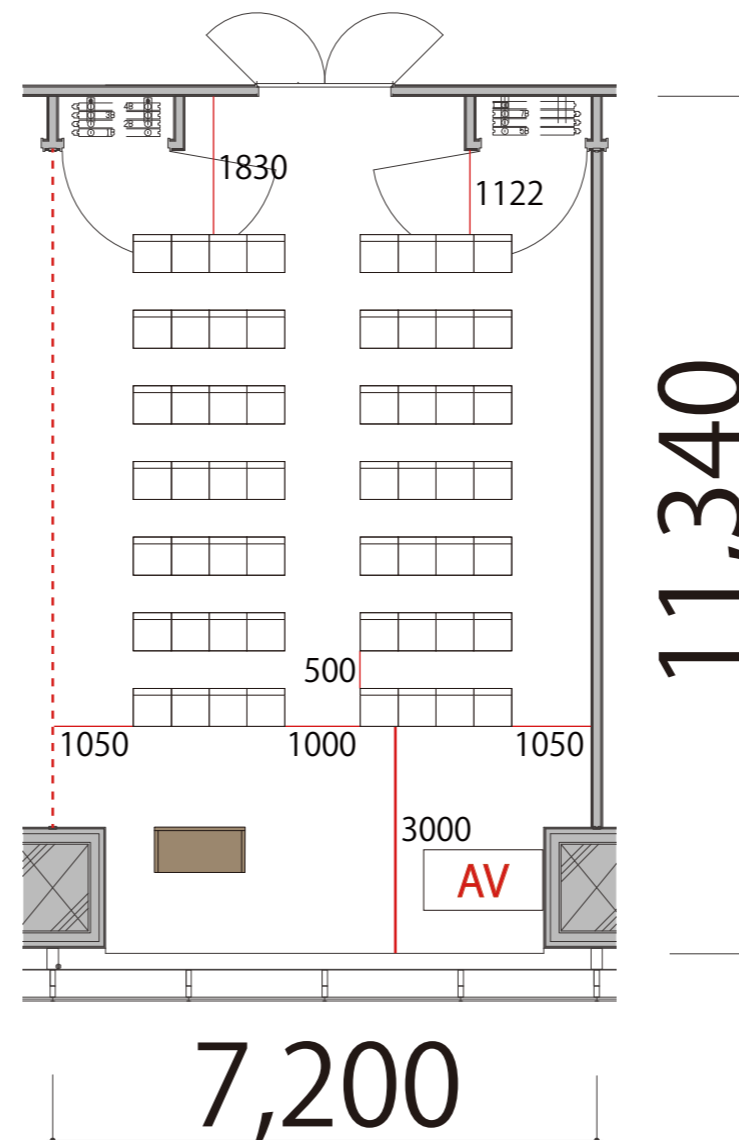

4F

Room4 シアター 56席

プロジェクター・スクリーン等の設置により
席数が減少する場合がございます

- 会議用テーブル W1800×D450
- スタッキングチェア サイズ決定次第お知らせします。
- 演台 W1200×D600
- AV AV操作卓 W1575×D800