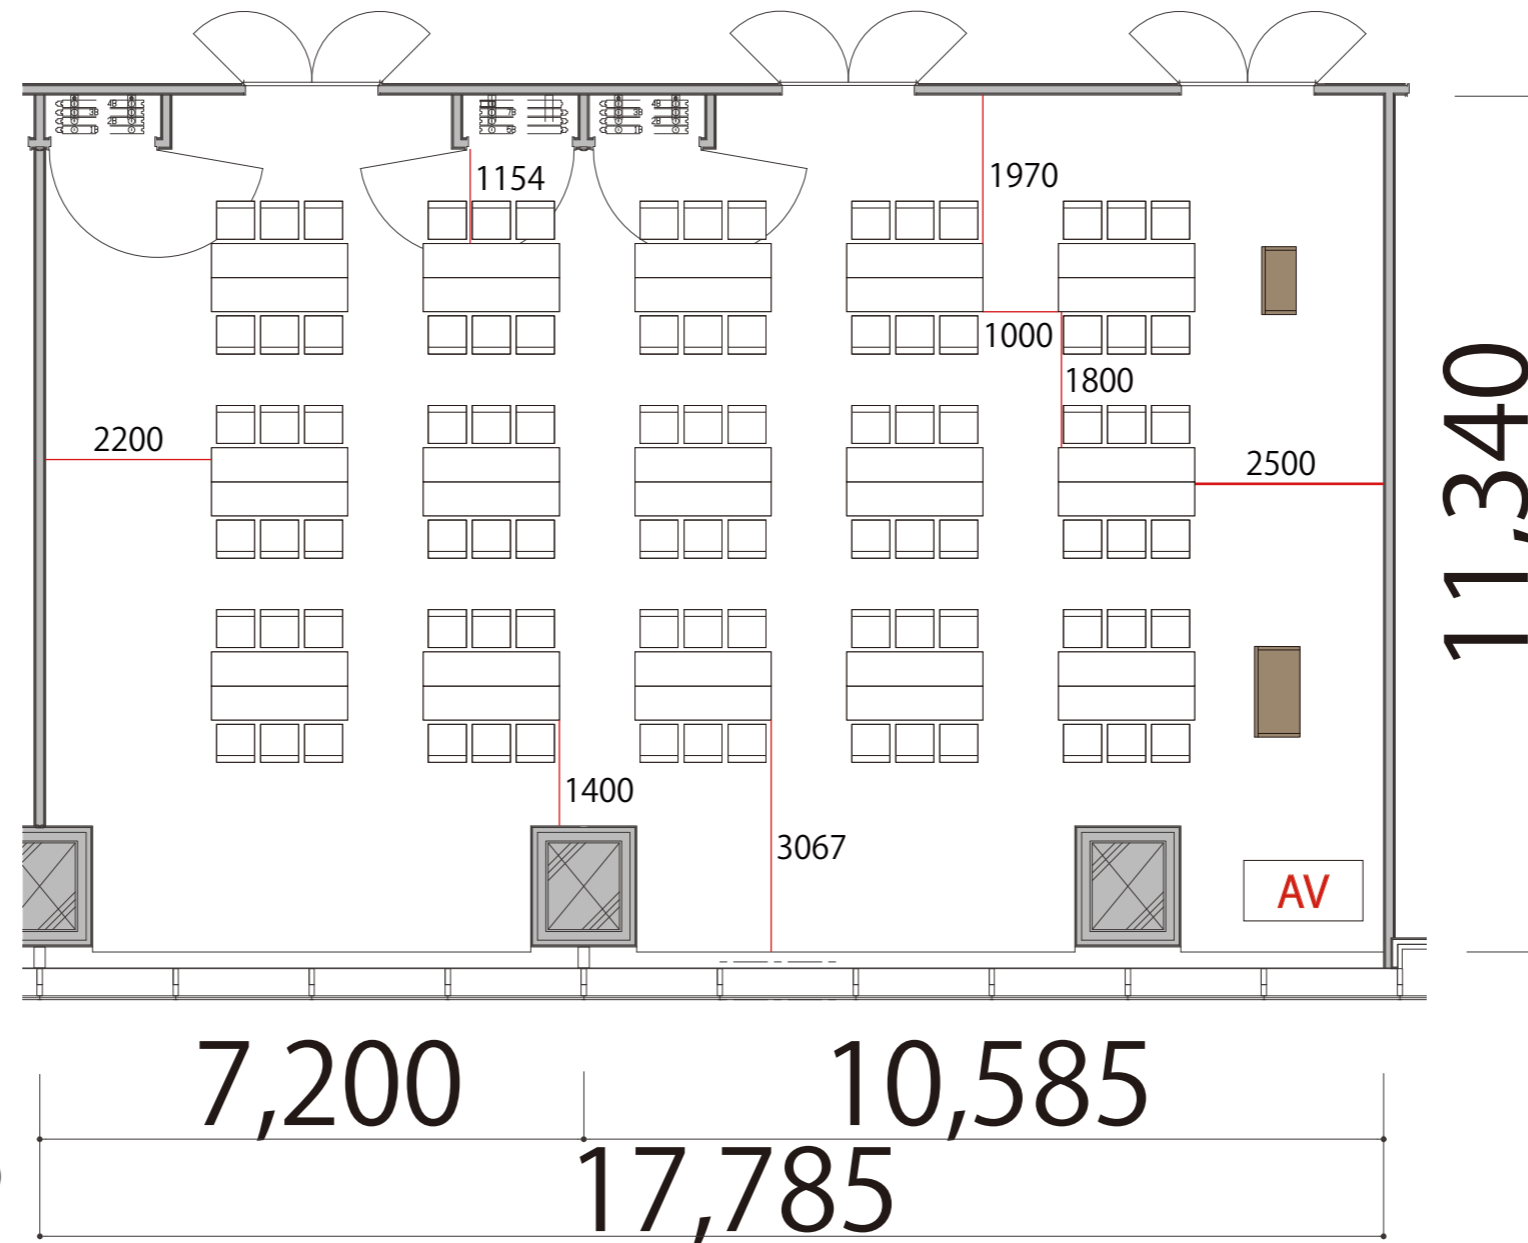

4F

Room5+6 島型 90席 (15島)

プロジェクター・スクリーン等の設置により  
席数が減少する場合がございます

- 会議用テーブル W1800×D450
- スタッキングチェア サイズ決定次第お知らせします。
- 演台 W1200×D600
- 司会台 W900×D580
- AV AV操作卓 W1575×D800