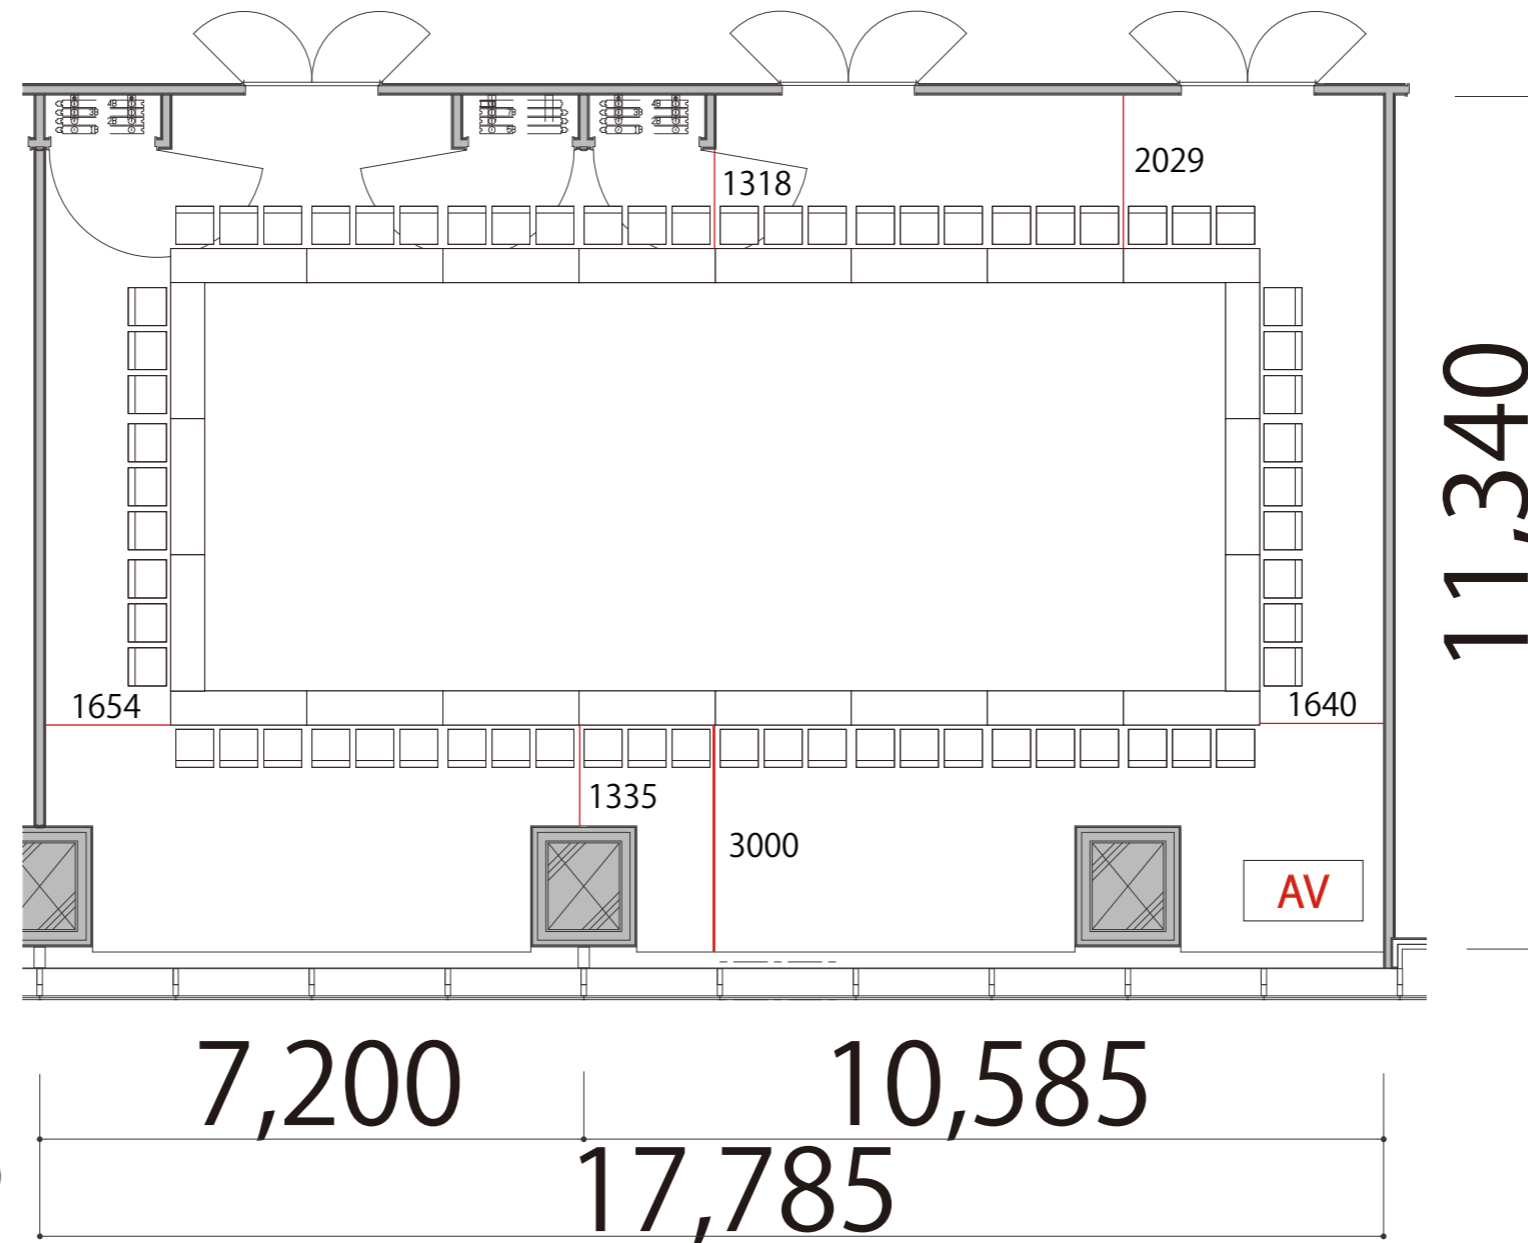

4F

Room5+6 口の字 66席

プロジェクター・スクリーン等の設置により  
席数が減少する場合がございます

- 会議用テーブル W1800×D450
- スタッキングチェア サイズ決定次第お知らせします。
- 演台 W1200×D600
- 司会台 W900×D580
- AV AV操作卓 W1575×D800