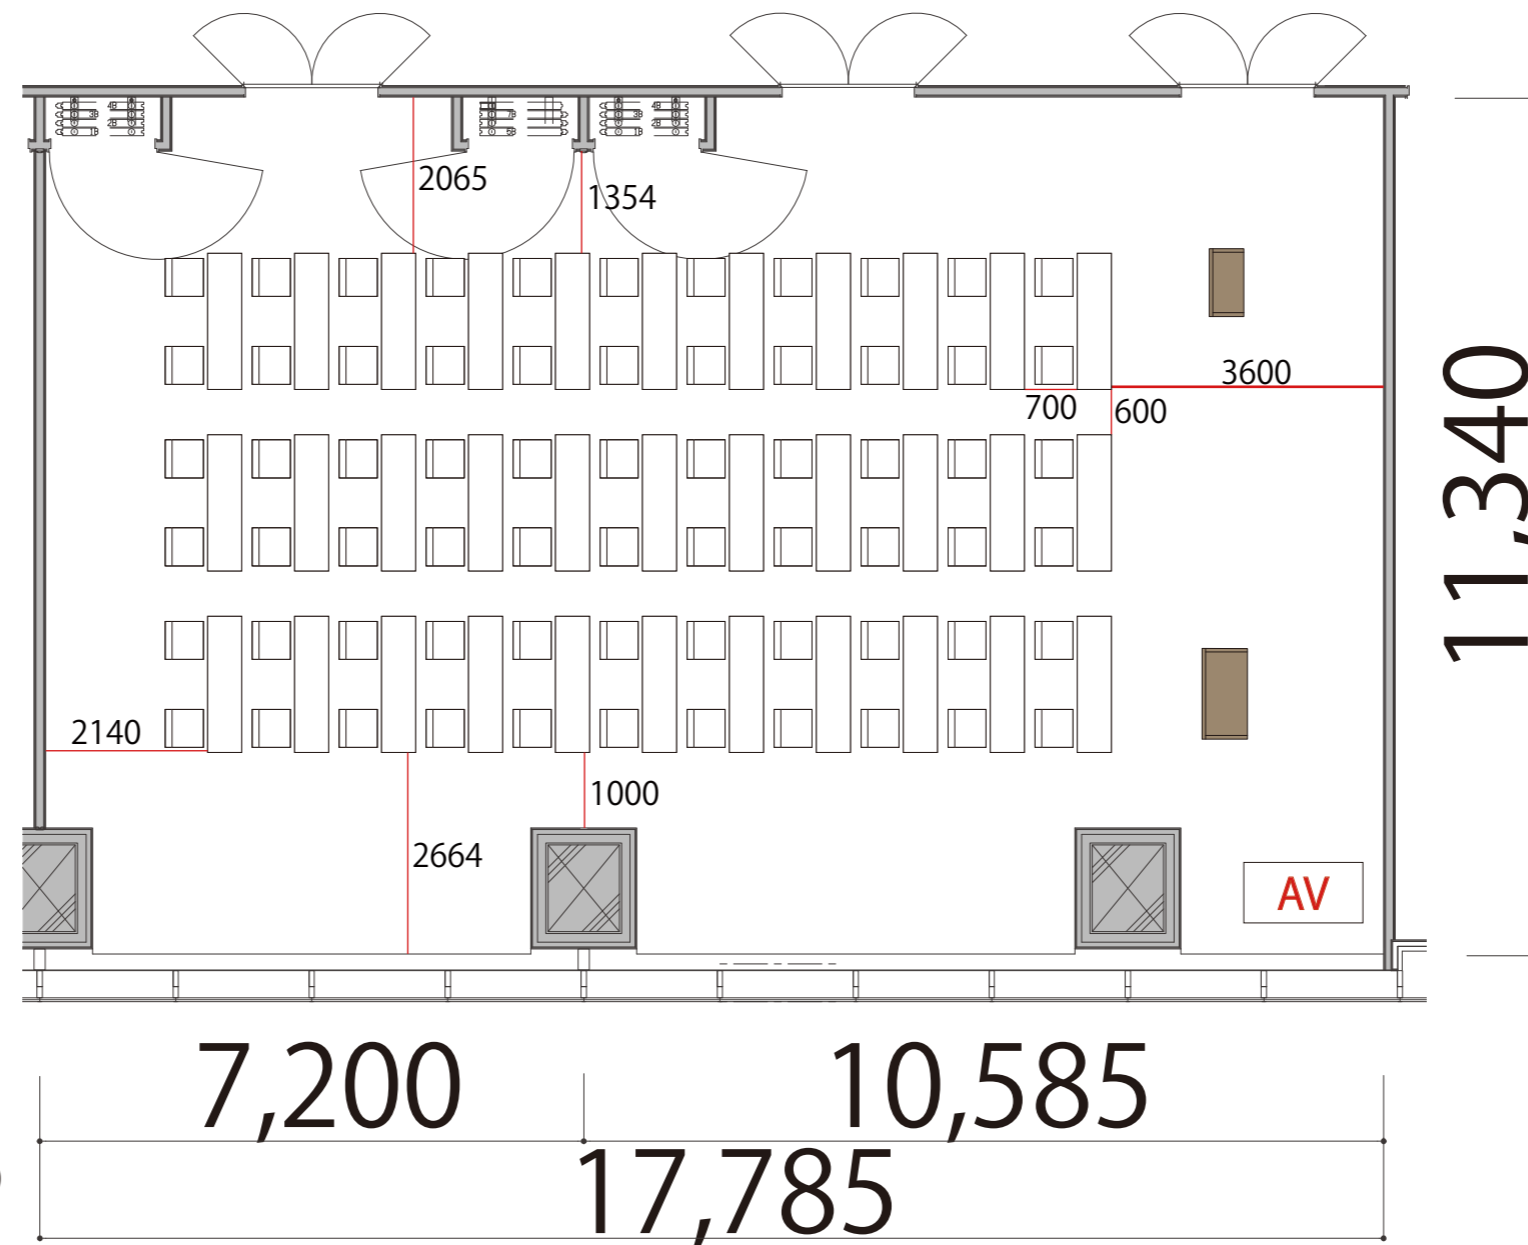

4F

Room5+6 スクール2名掛け 66席

プロジェクター・スクリーン等の設置により
席数が減少する場合がございます

- 会議用テーブル W1800×D450
- スタッキングチェア サイズ決定次第お知らせします。
- 演台 W1200×D600
- 司会台 W900×D580
- AV AV操作卓 W1575×D800