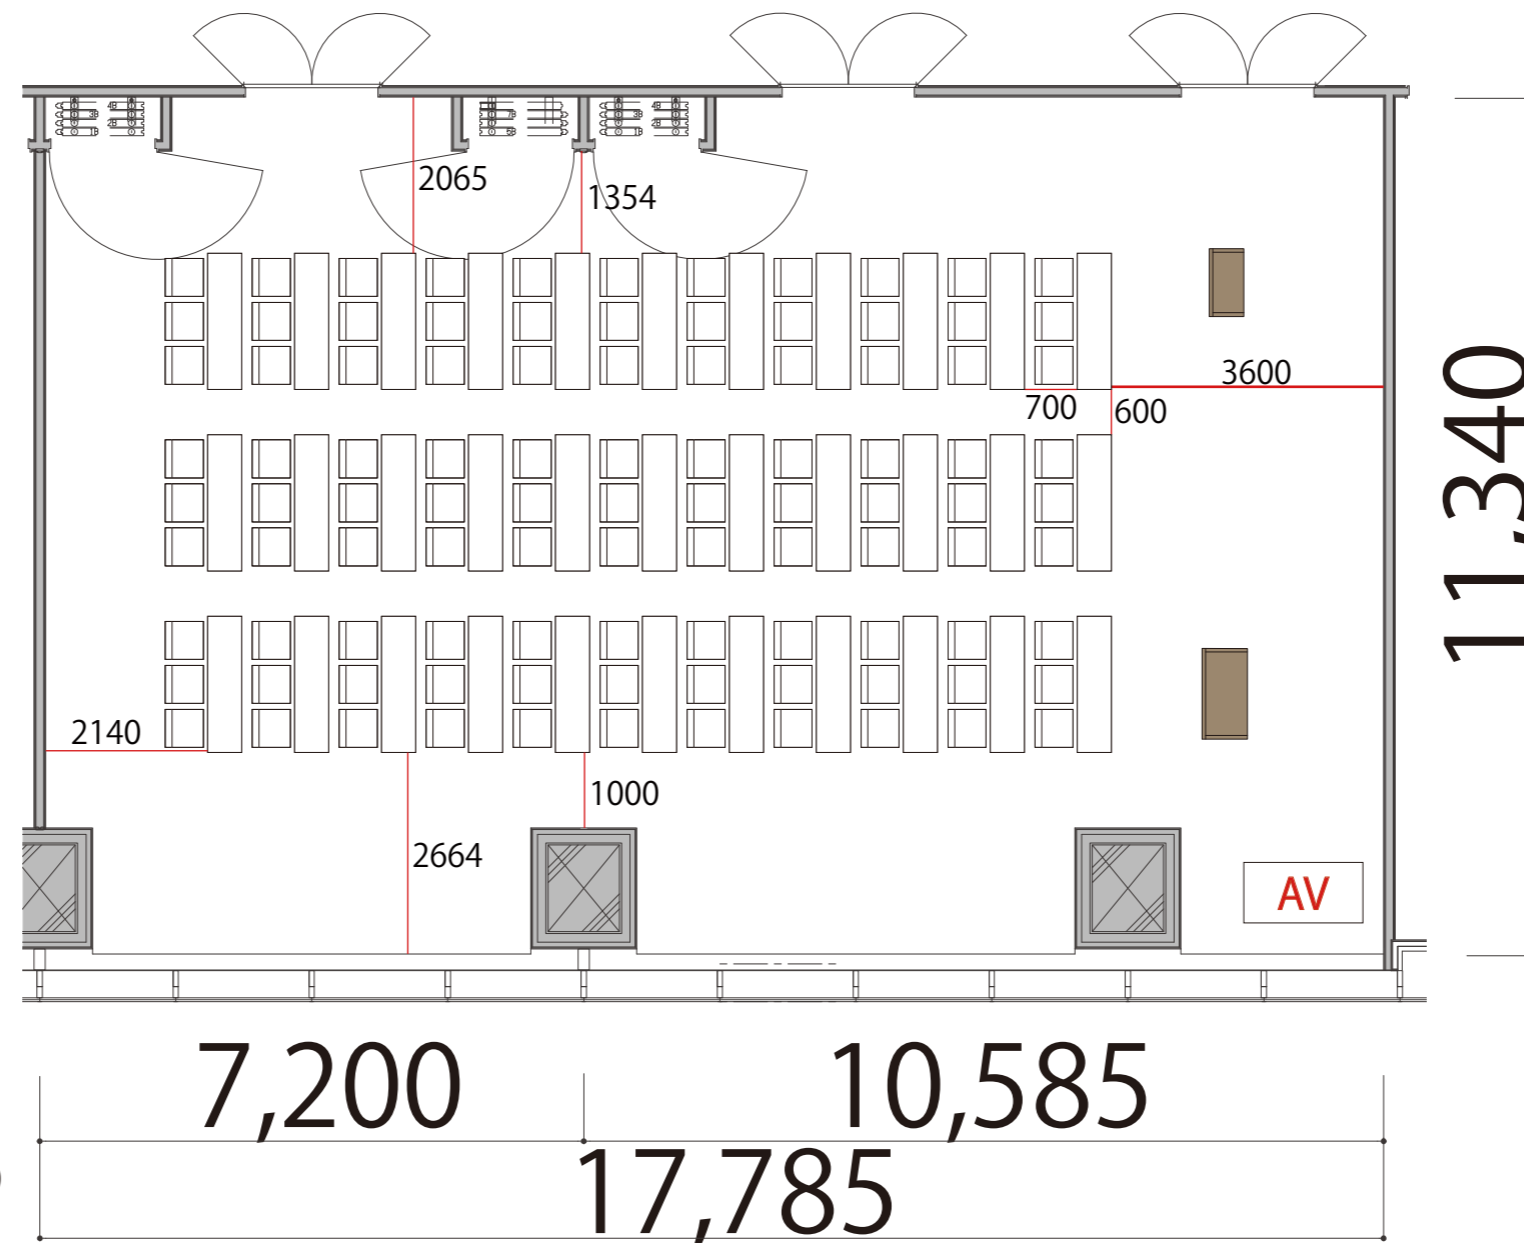

4F

Room5+6 スクール3名掛け 99席

プロジェクター・スクリーン等の設置により
席数が減少する場合がございます

-  会議用テーブル W1800×D450
-  スタッキングチェア サイズ決定次第お知らせします。
-  演台 W1200×D600
-  司会台 W900×D580
-  AV操作卓 W1575×D800