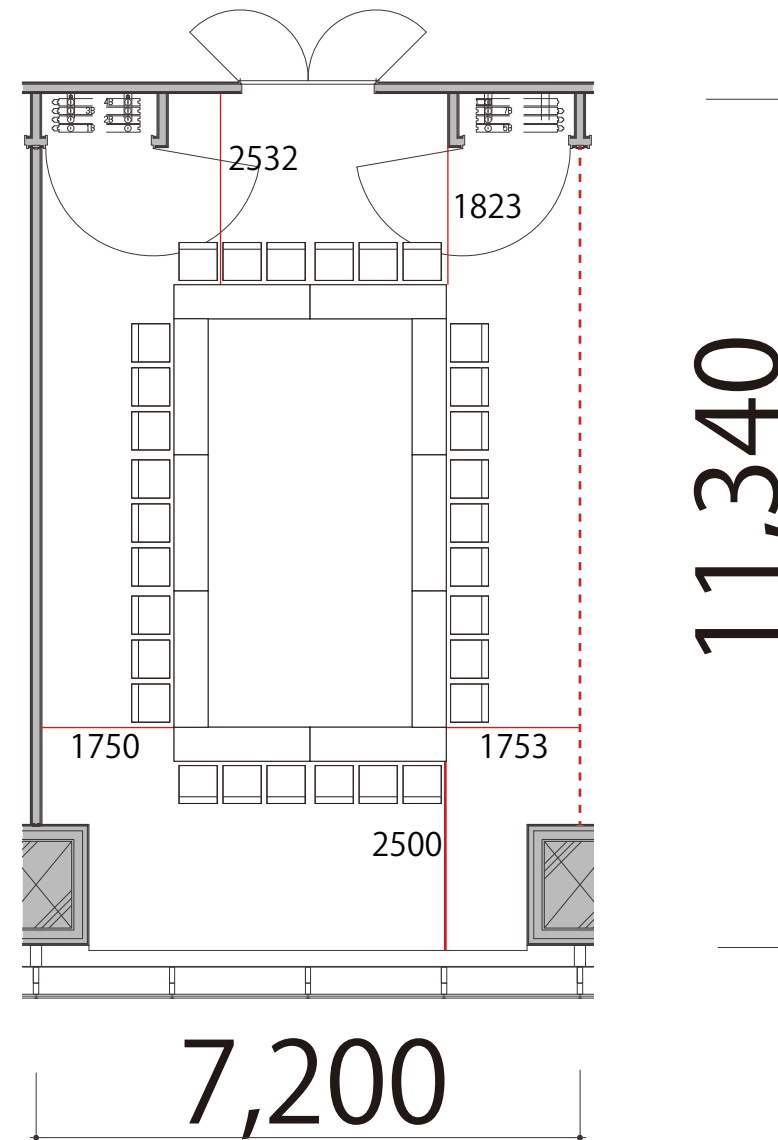

4F

Room5 口の字 30席

プロジェクター・スクリーン等の設置により  
席数が減少する場合がございます

-  会議用テーブル W1800×D450
-  スタッキングチェア サイズ決定次第お知らせします。
-  司会台 W900×D580