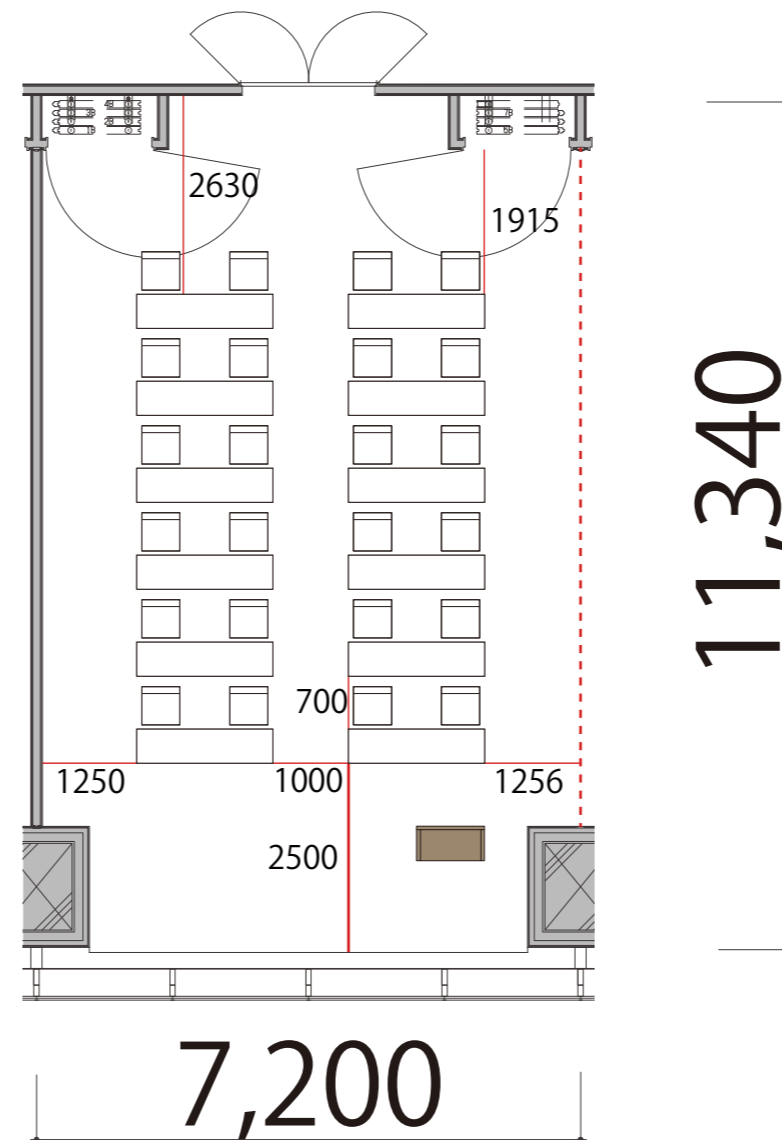

4F

Room5 スクール2名掛け 24席

プロジェクター・スクリーン等の設置により
席数が減少する場合がございます

-  会議用テーブル W1800×D450
-  スタッキングチェア サイズ決定次第お知らせします。
-  司会台 W900×D580