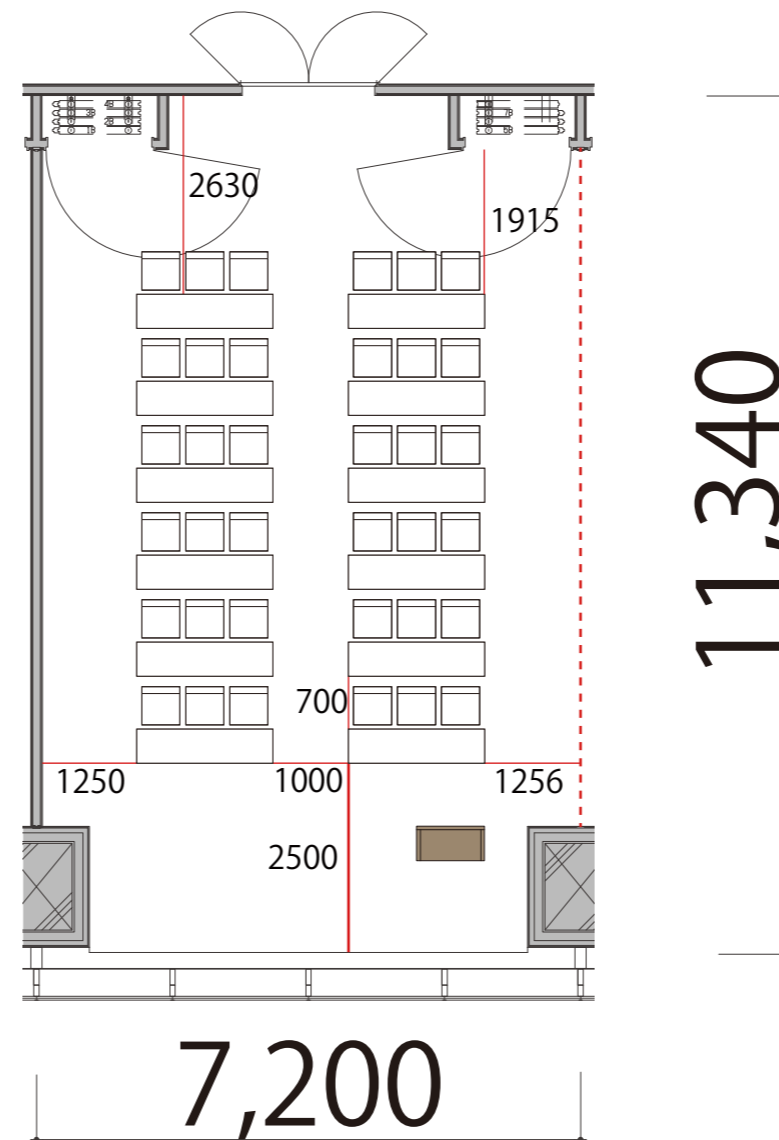

4F

Room5 スクール3名掛け 36席

プロジェクター・スクリーン等の設置により
席数が減少する場合がございます

-  会議用テーブル W1800×D450
-  スタッキングチェア サイズ決定次第お知らせします。
-  司会台 W900×D580