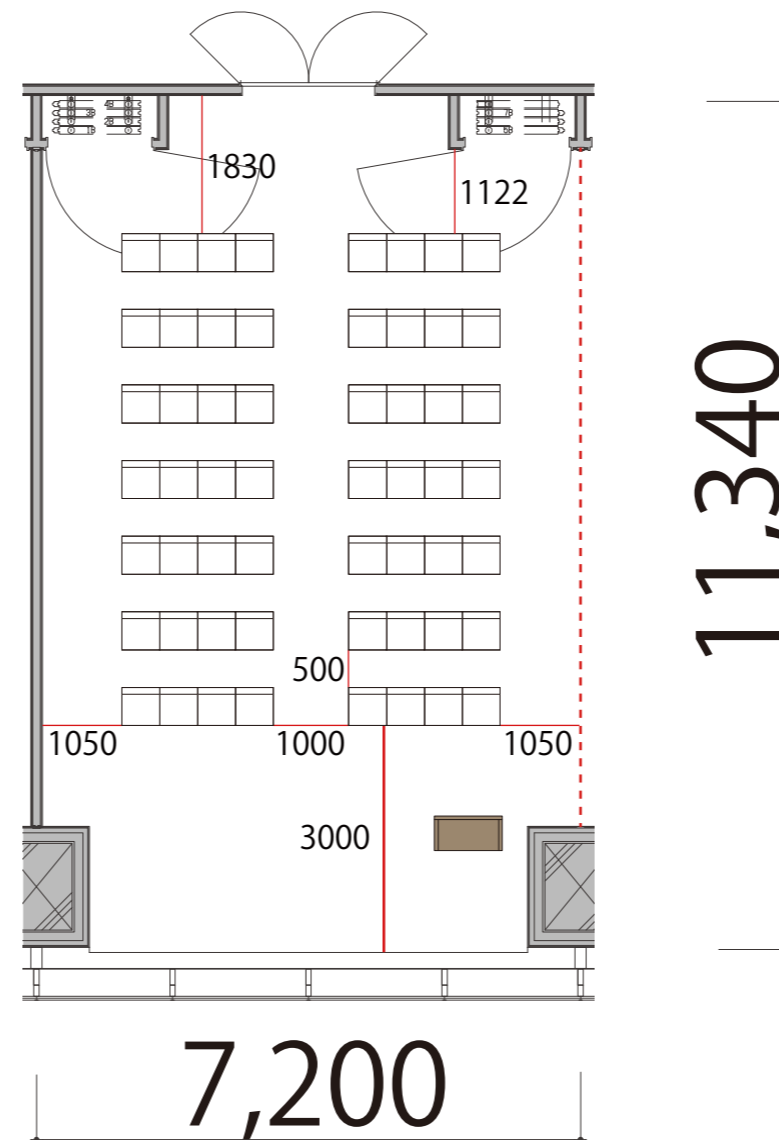

4F

Room5 シアター 56席

プロジェクター・スクリーン等の設置により  
席数が減少する場合がございます

-  会議用テーブル W1800×D450
-  スタッキングチェア サイズ決定次第お知らせします。
-  司会台 W900×D580