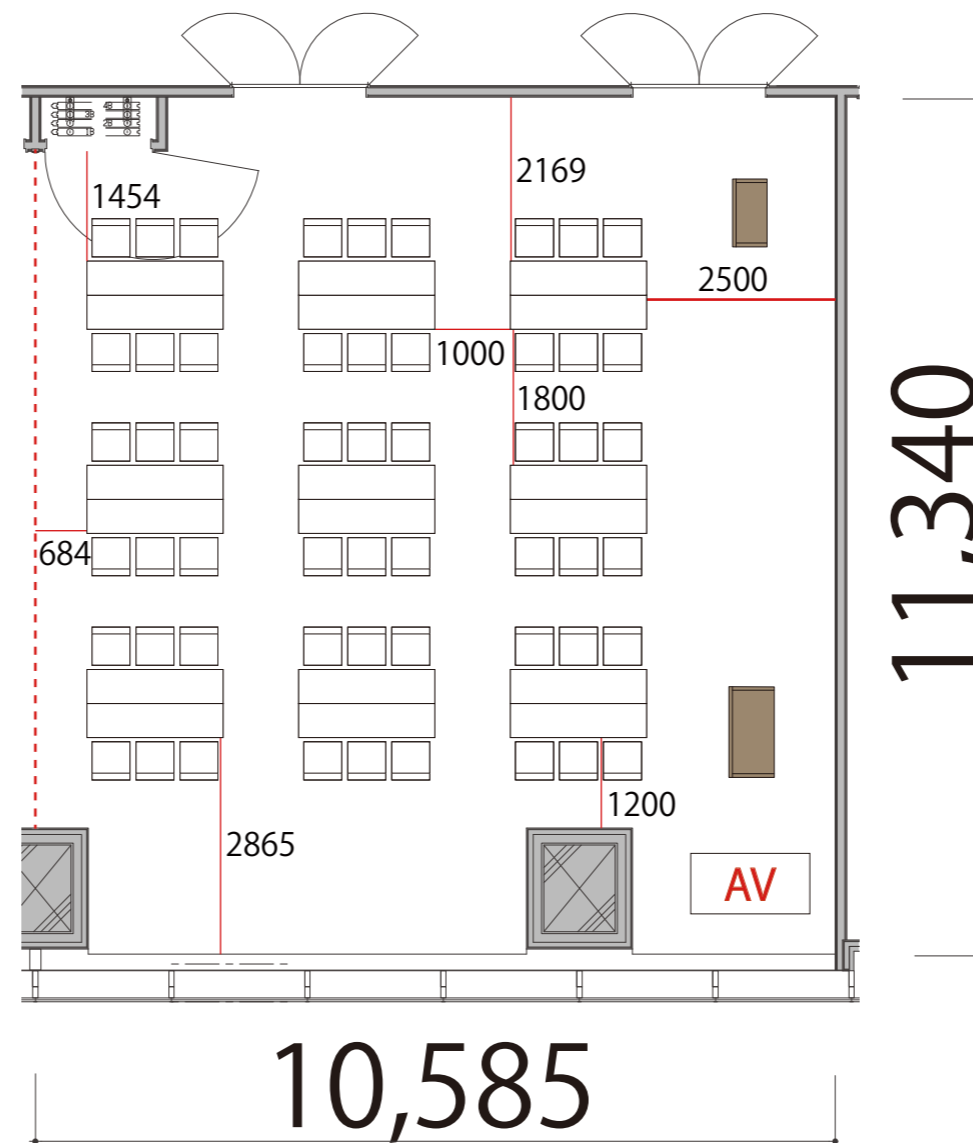

4F

Room6 島型 54席(9島)

プロジェクター・スクリーン等の設置により
席数が減少する場合がございます

- 会議用テーブル W1800×D450
- スタッキングチェア サイズ決定次第お知らせします。
- 演台 W1200×D600
- 司会台 W900×D580
- AV AV操作卓 W1575×D800