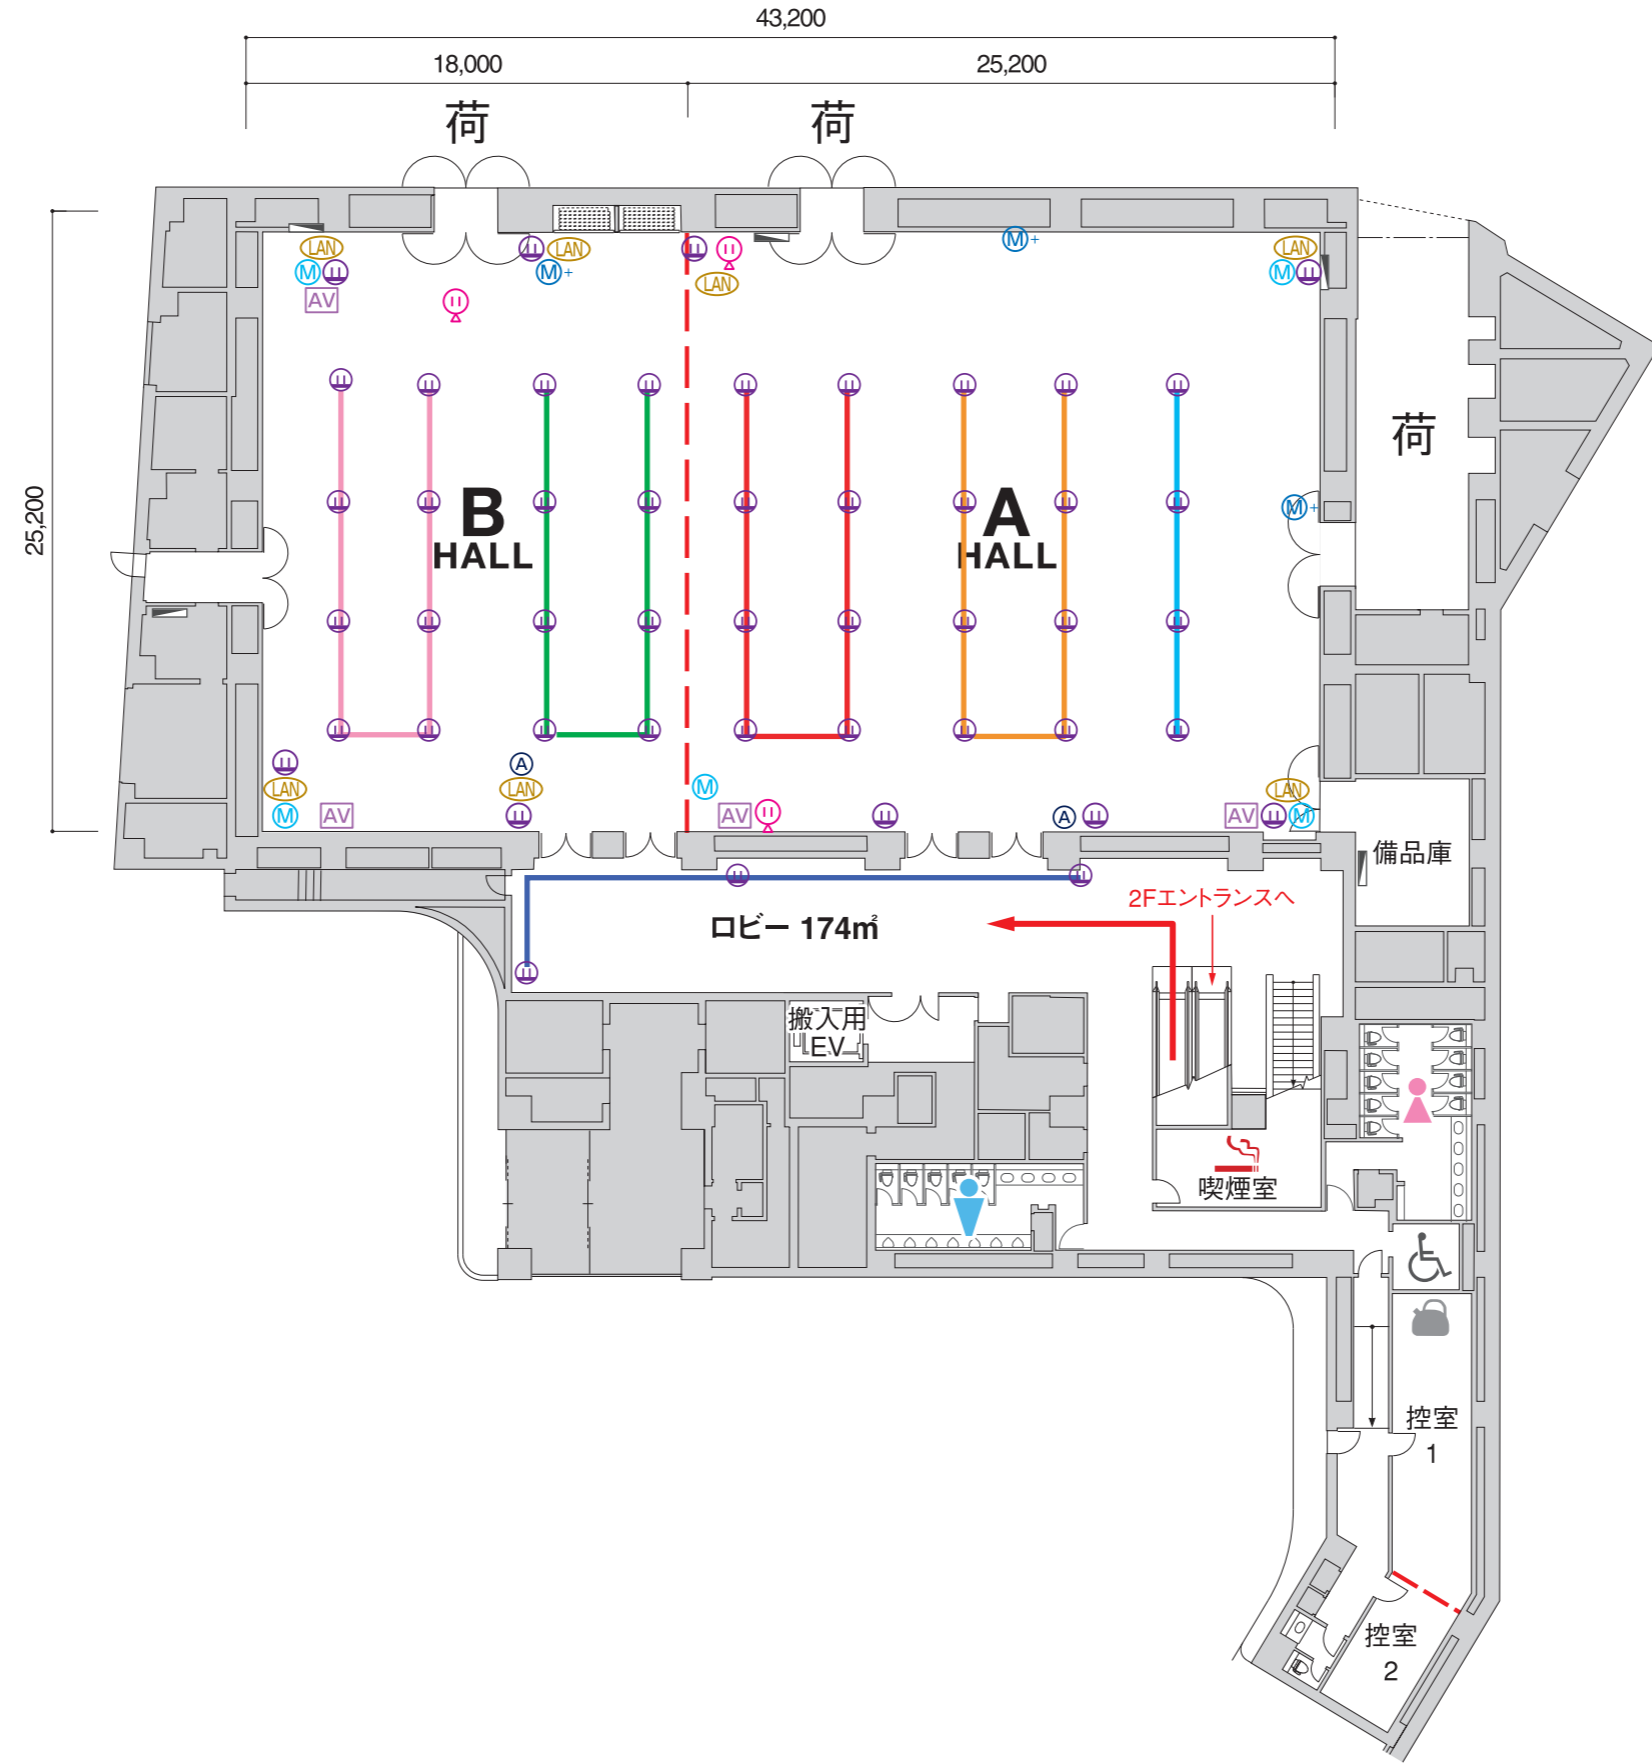

ベルサール新宿:1F床図(1:300)

1F 

--- 可動式間仕切り

-  VPコンセント
  -  床/壁コンセント
  -  マイク
  -  マルチマイク
  -  同通OUT
  -  補助モニター
  -  操作卓
  -  LANインターネット接続
  -  イベント分電盤(電灯)
- ※床コンセント有