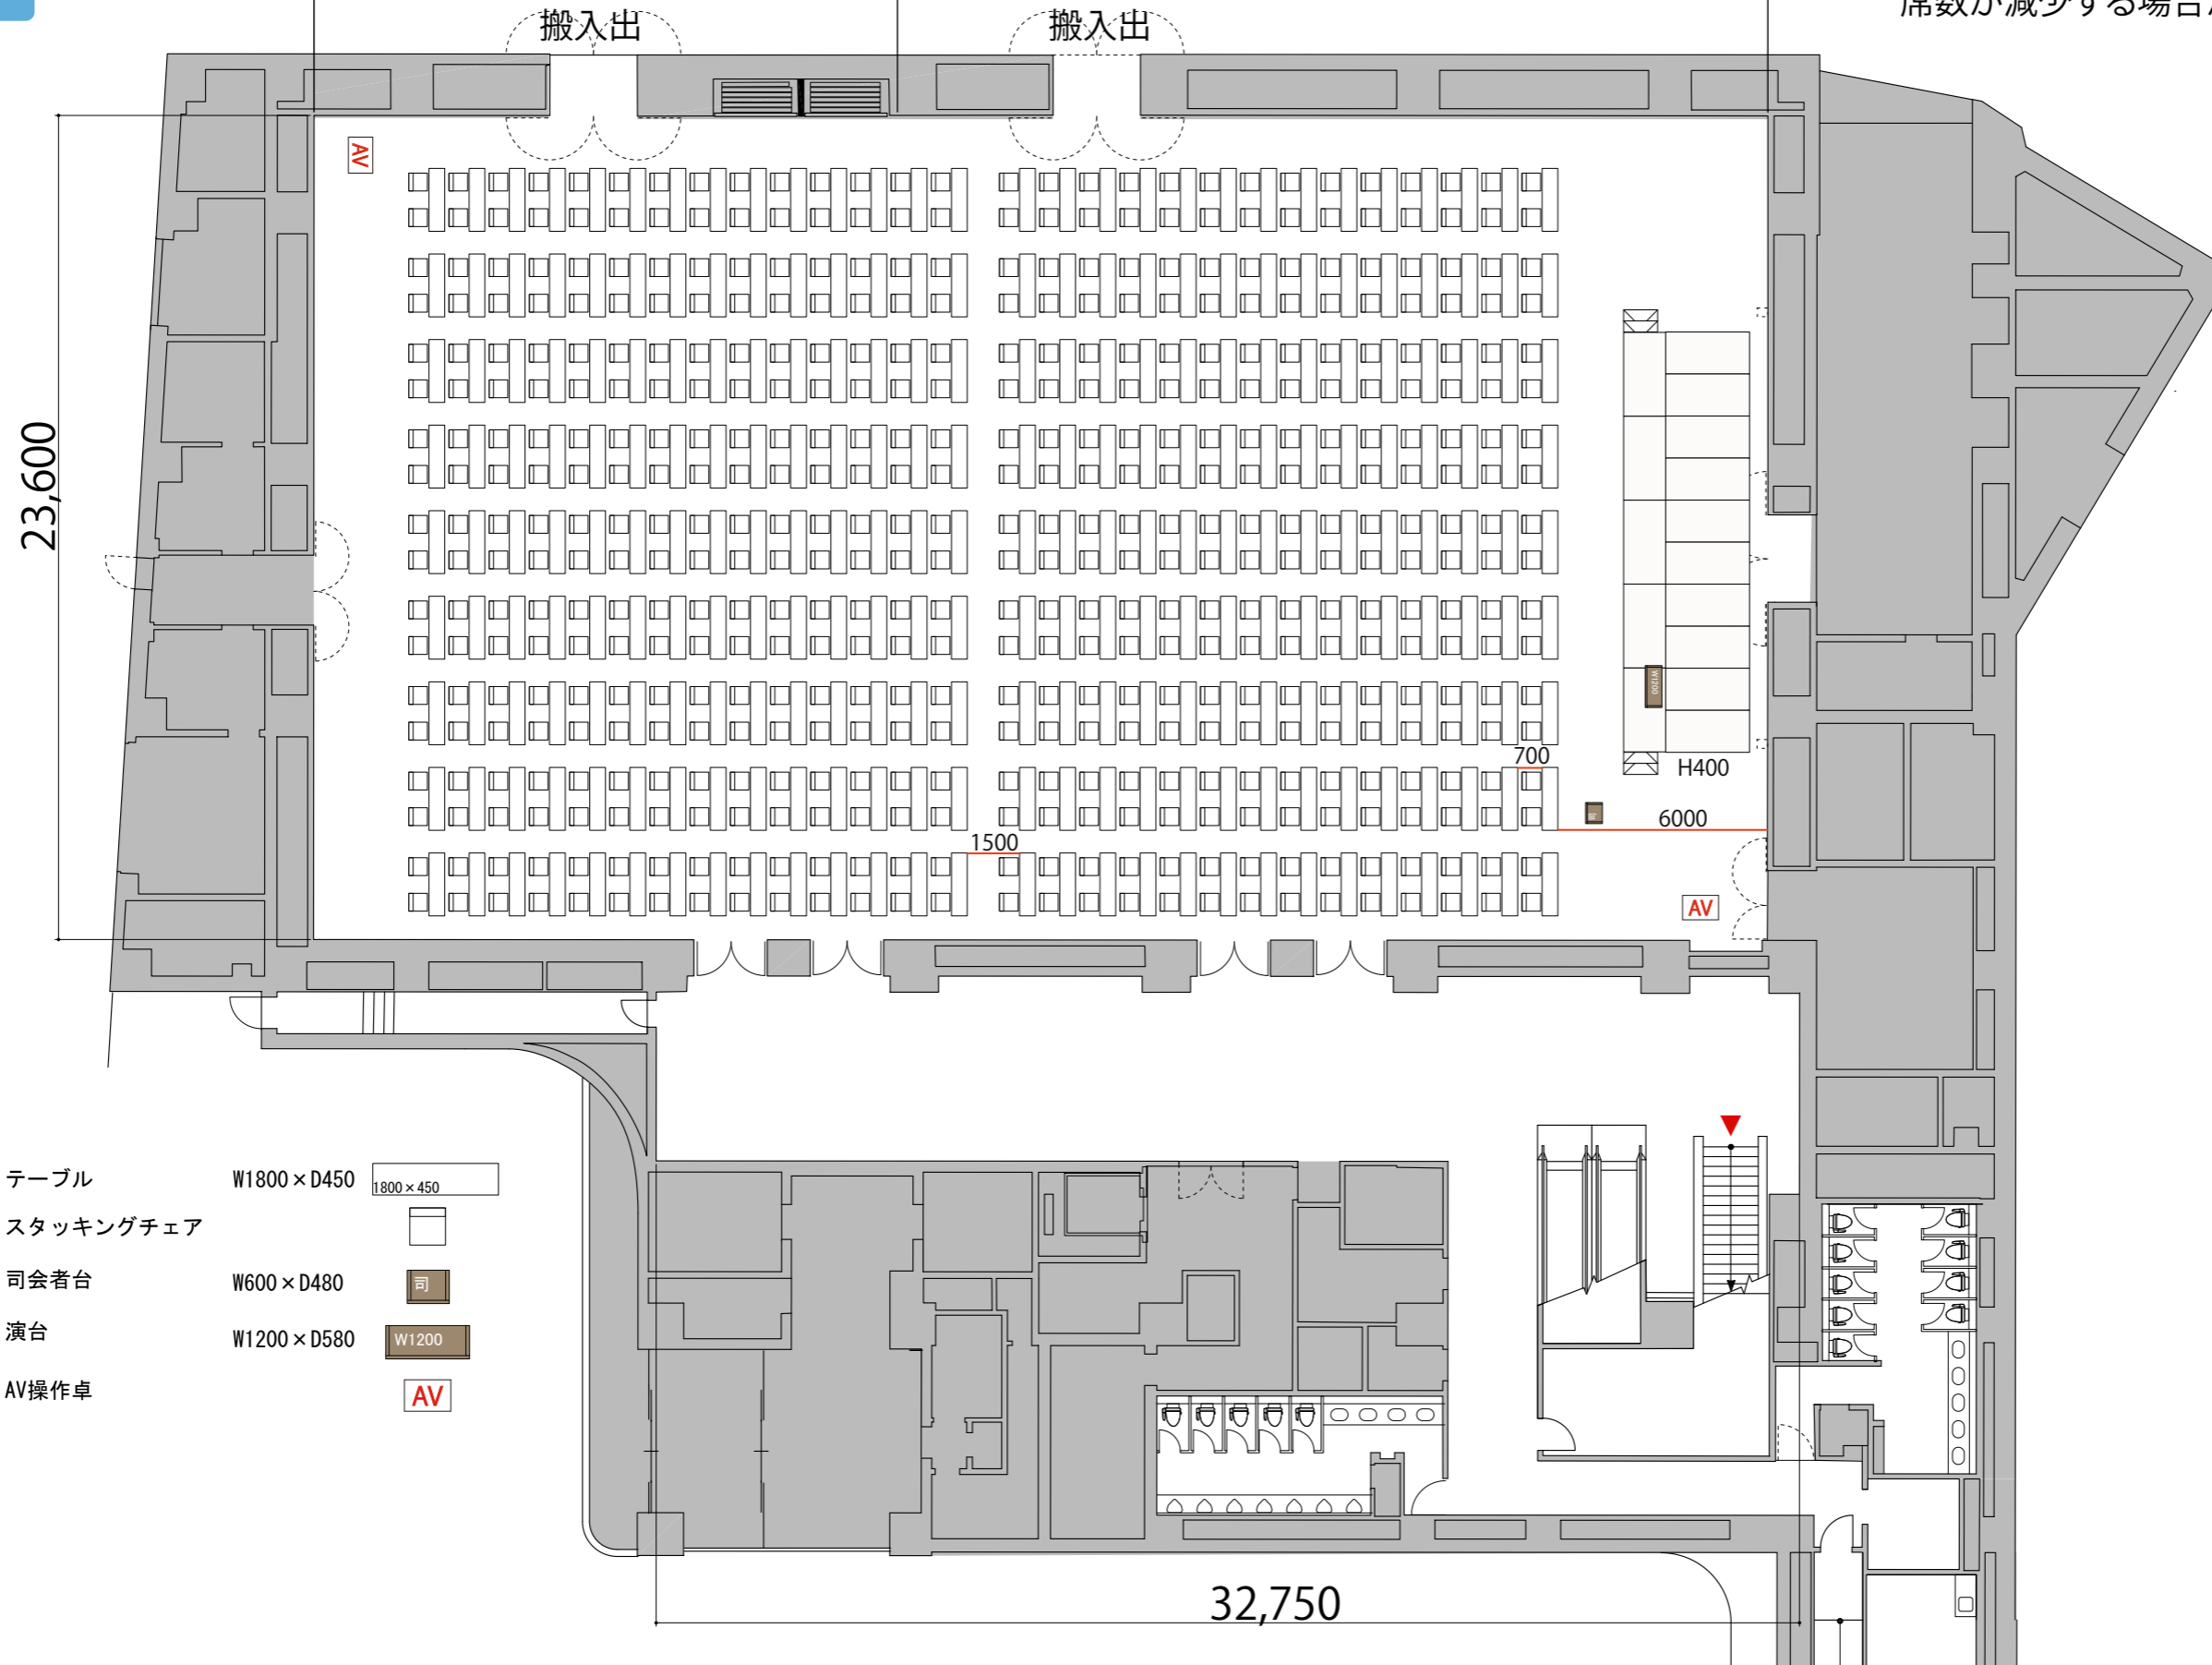

1F

HALL 全体 スクール2名掛け 504席

41,540

24,870

16,670

プロジェクター・スクリーン等の設置により
席数が減少する場合がございます

- テーブル W1800 × D450 
- スタッキングチェア 
- 司会者台 W600 × D480 
- 演台 W1200 × D580 
- AV操作卓 