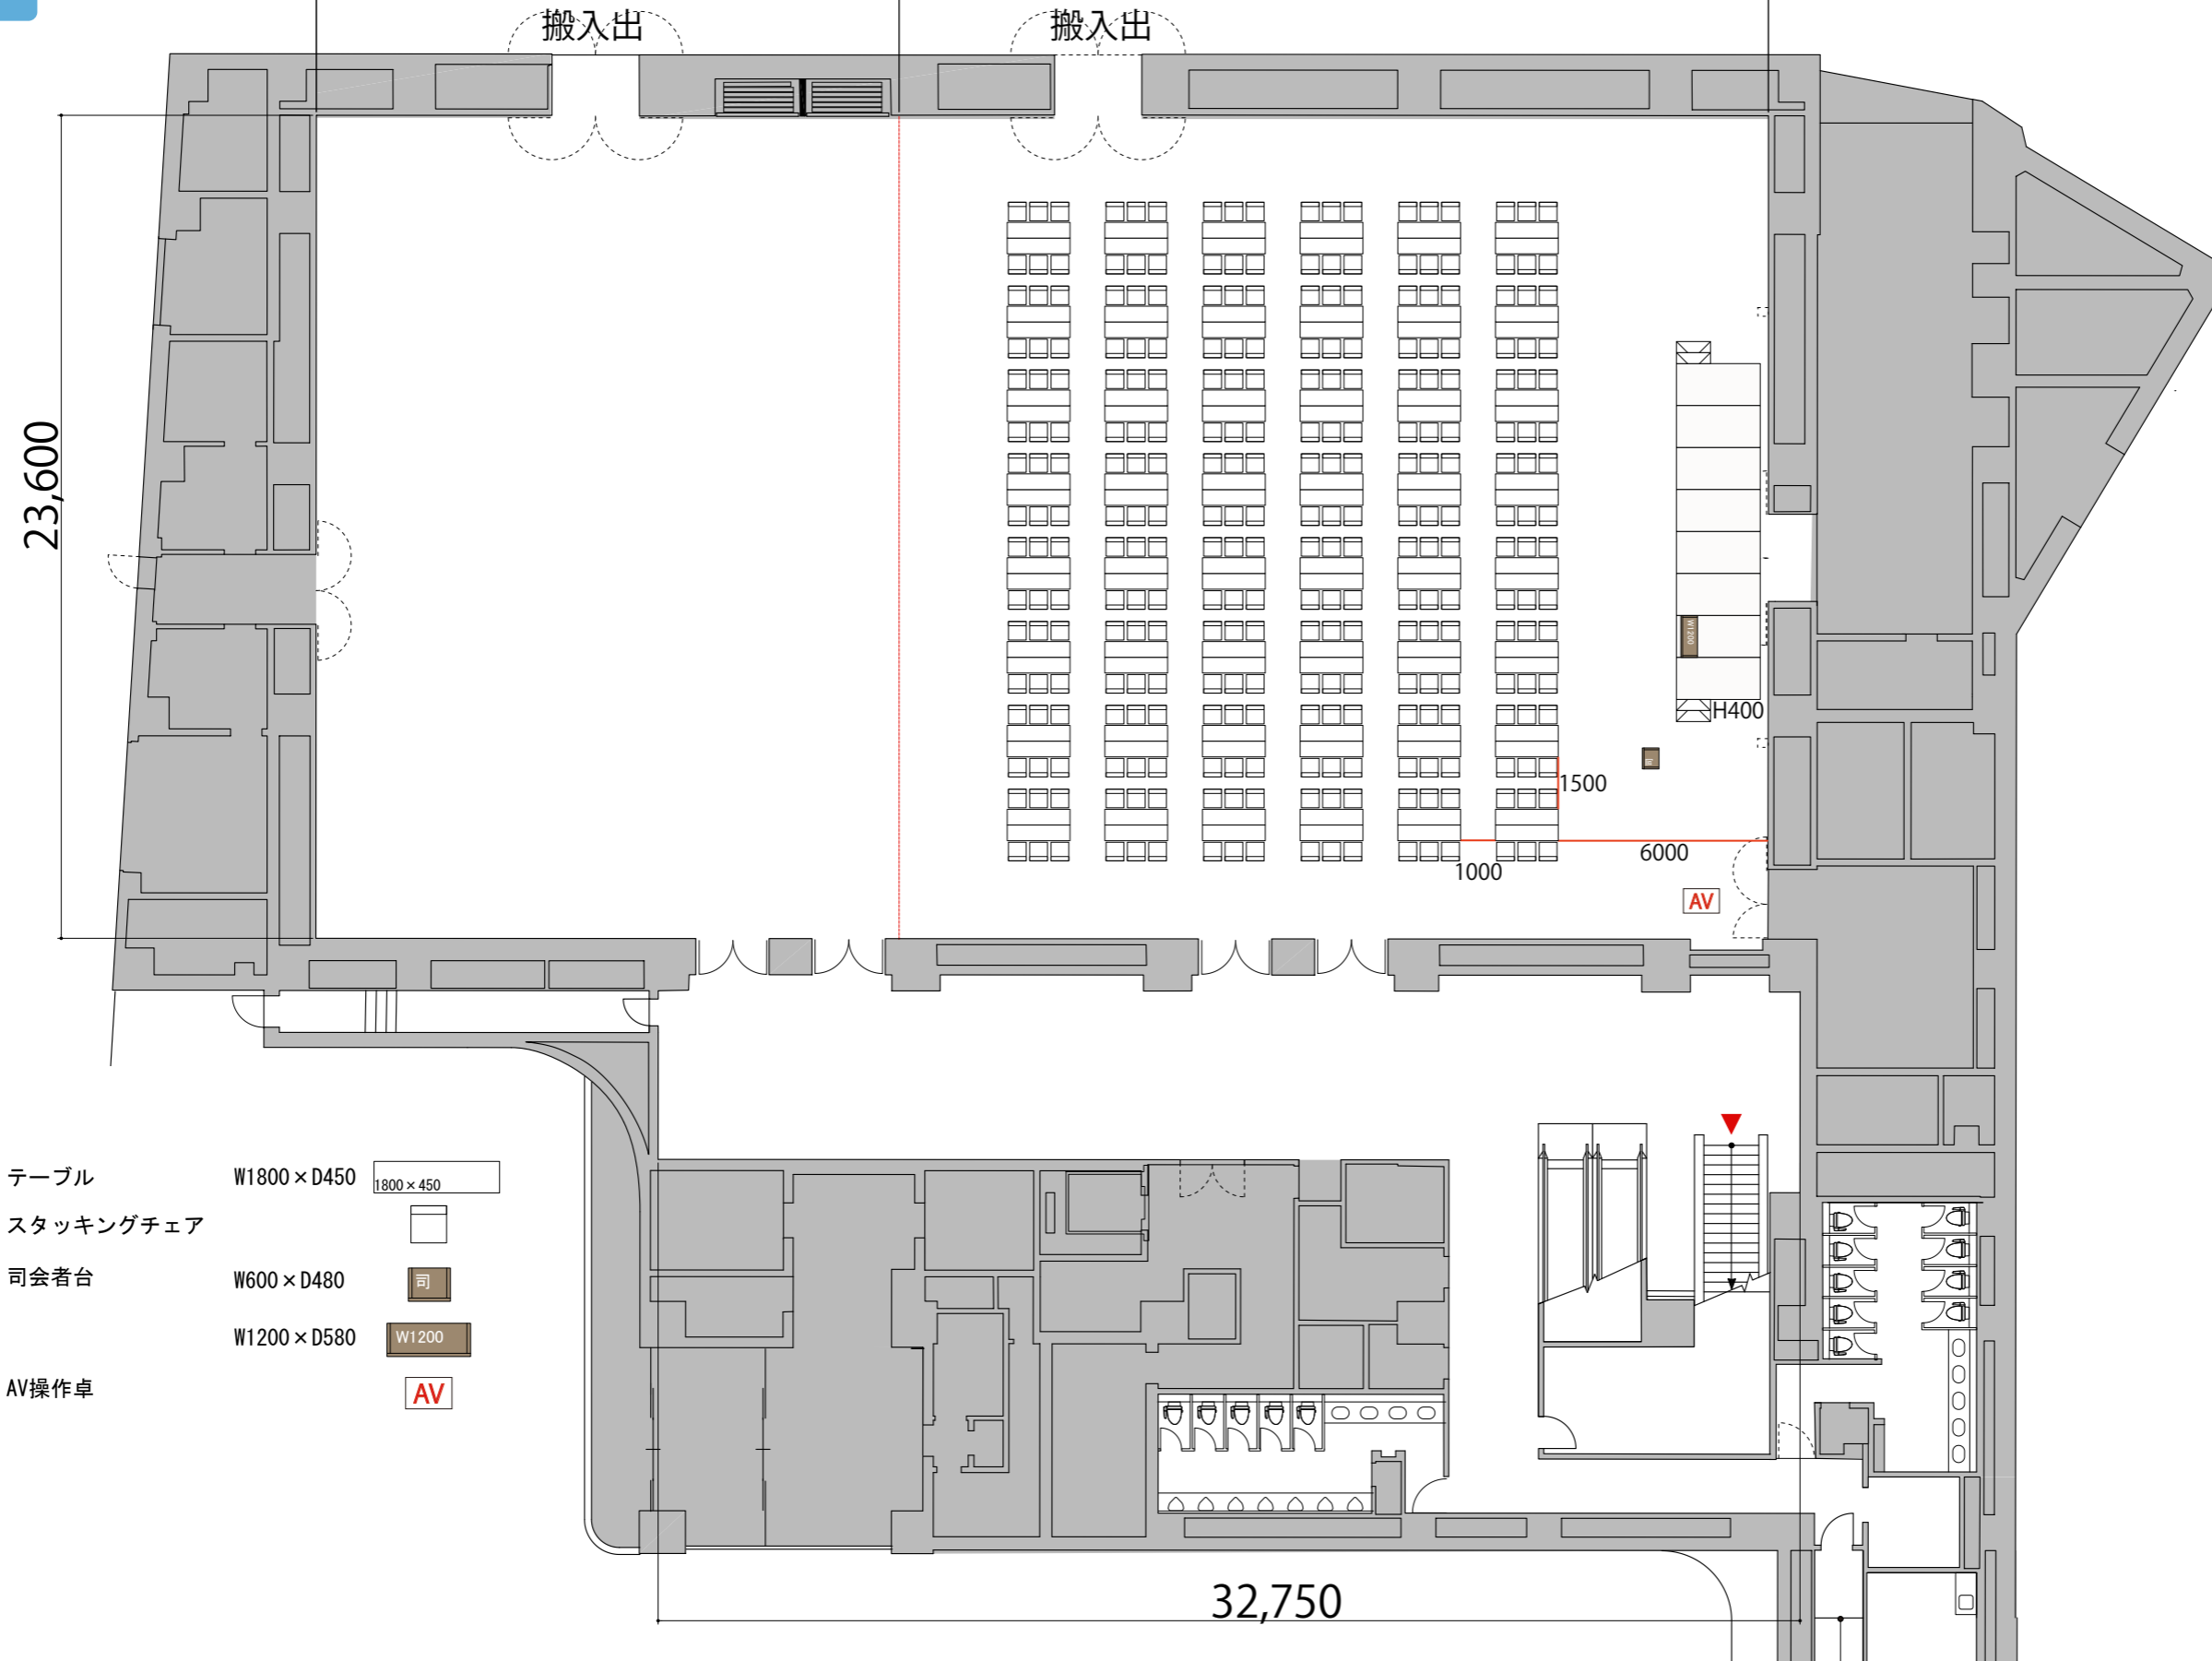

1F

HALL A 島型 288席(48島)

41,540

16,670

24,870

プロジェクター・スクリーン等の設置により
席数が減少する場合がございます

- テーブル W1800×D450 
- スタッキングチェア 
- 司会者台 W600×D480 
- AV操作卓 W1200×D580 