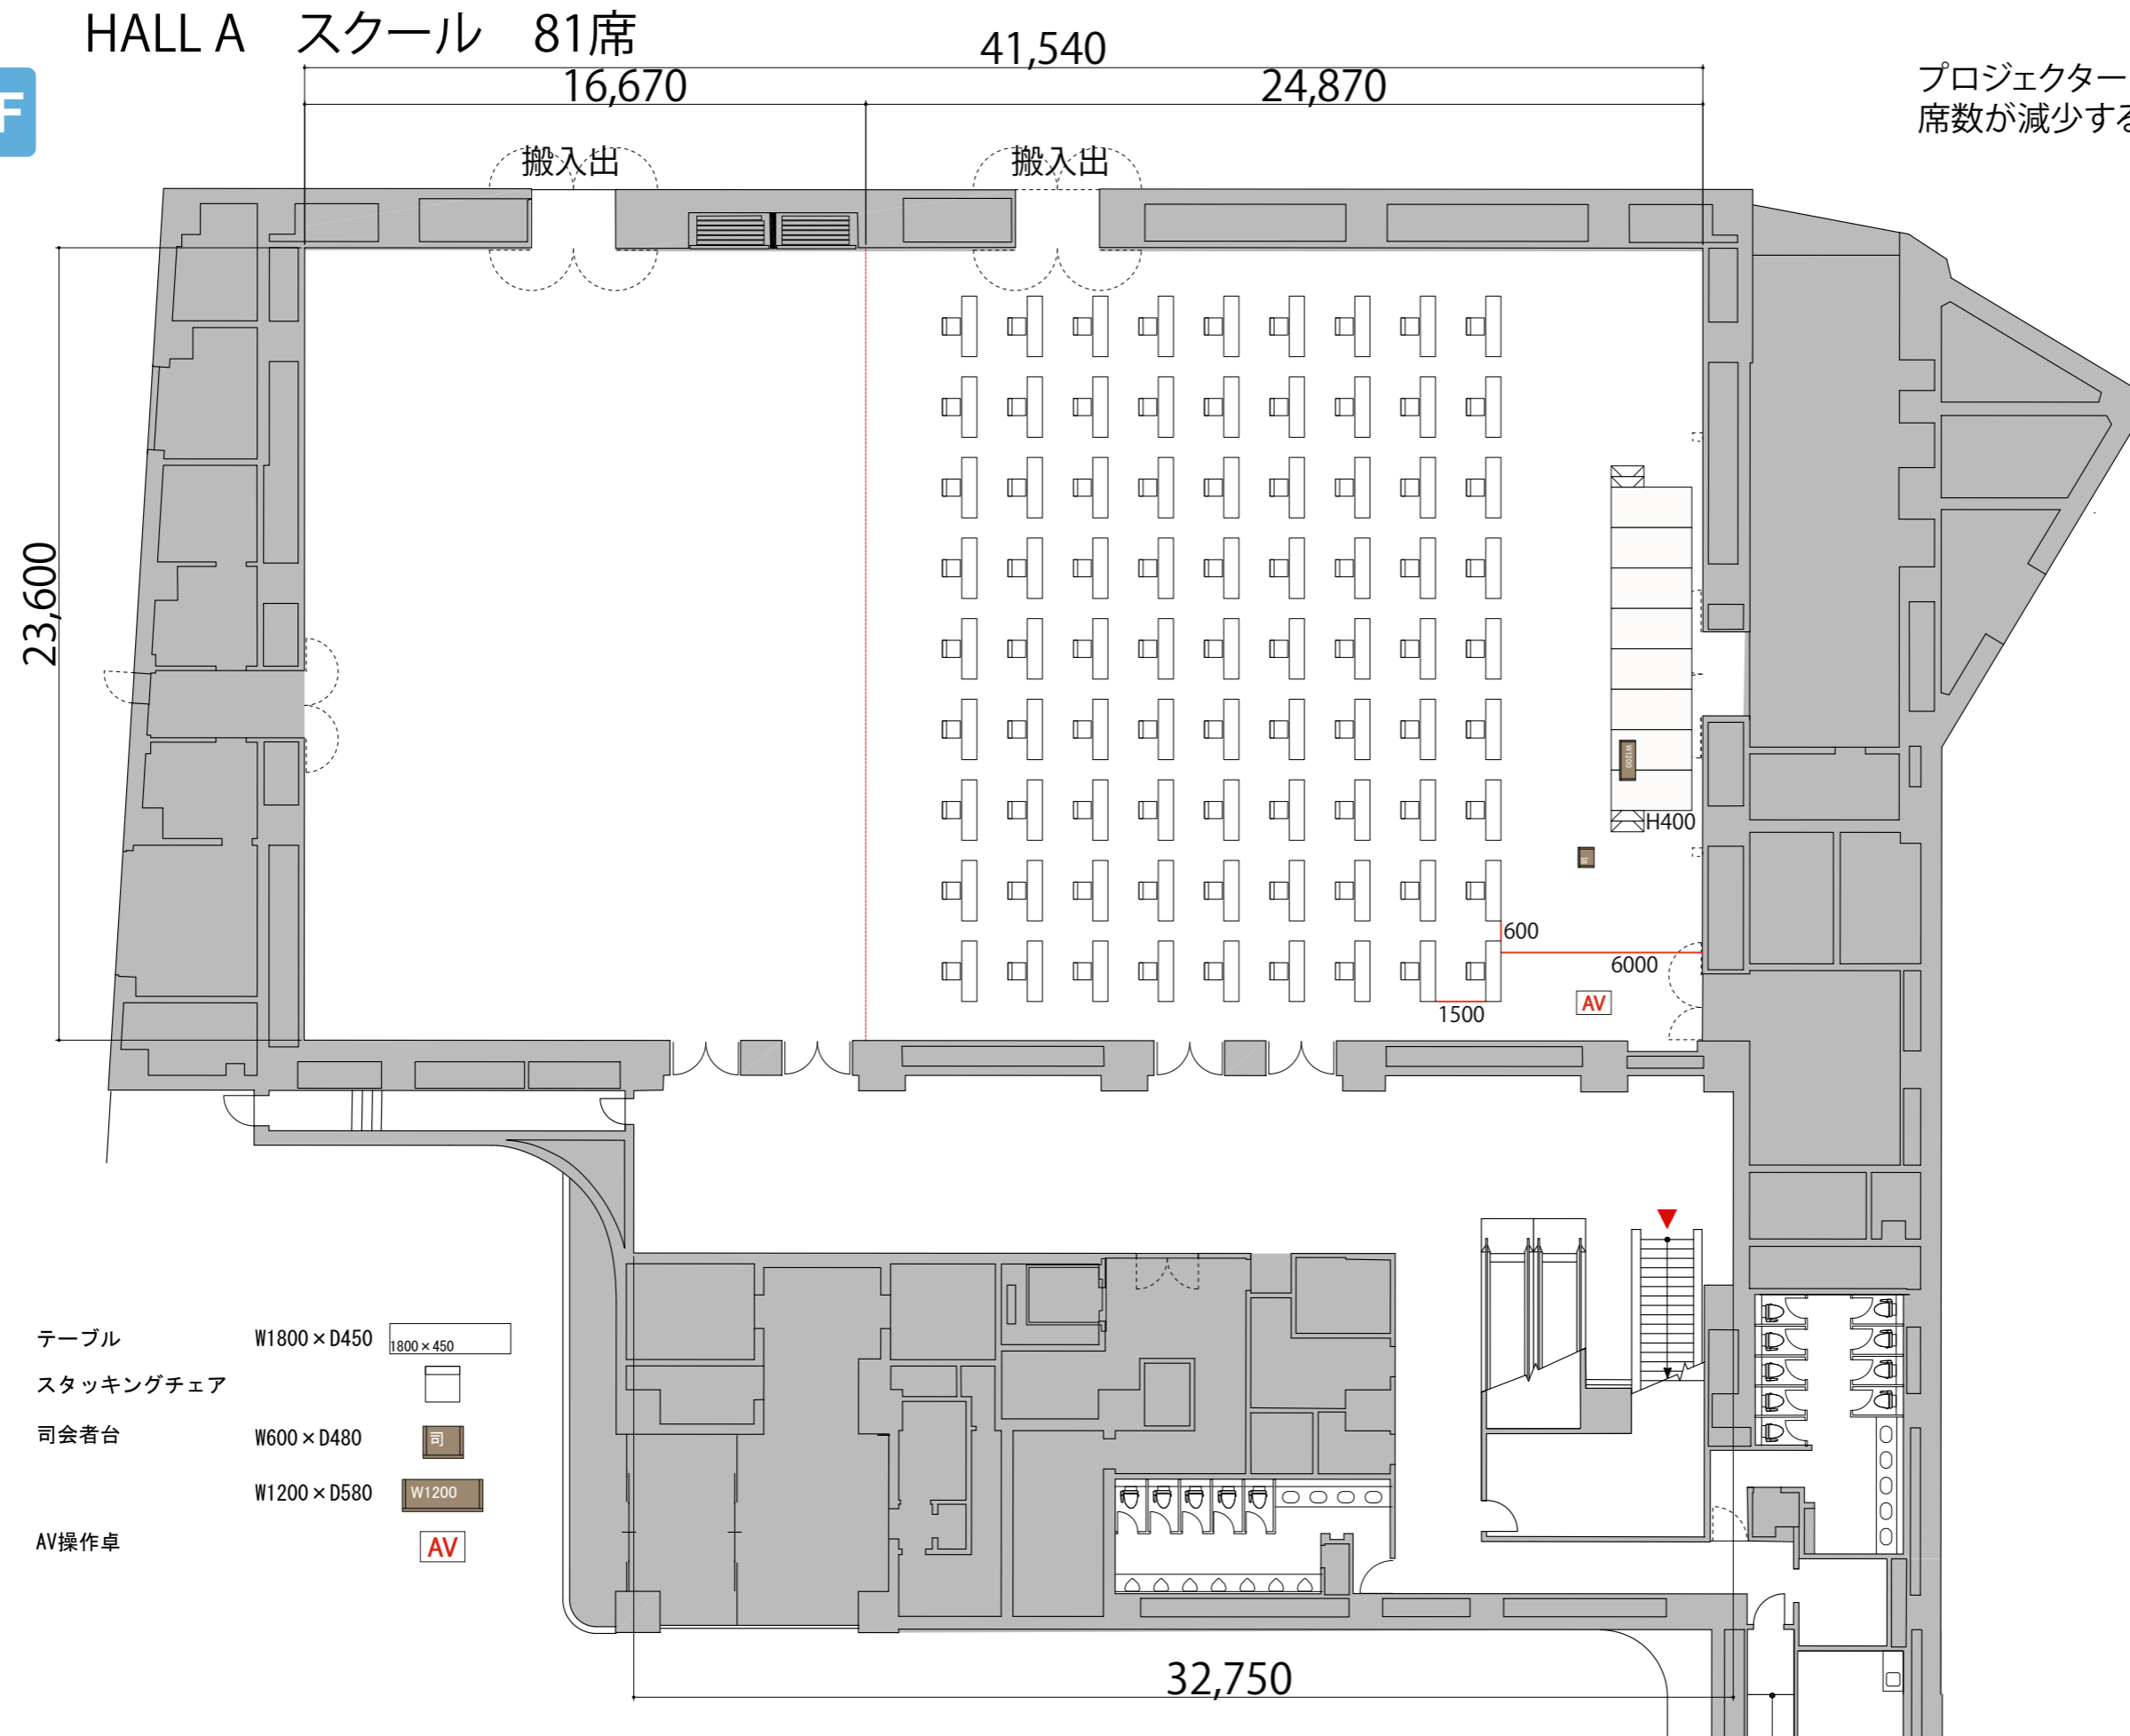

1F

プロジェクター・スクリーン等の設置により
席数が減少する場合がございます

- テーブル W1800 × D450
- スタッキングチェア
- 司会者台 W600 × D480
- AV操作卓 W1200 × D580

1F

プロジェクター・スクリーン等の設置により
席数が減少する場合がございます

- テーブル W1800×D450
- スタッキングチェア
- 司会者台 W600×D480
- AV操作卓 W1200×D580