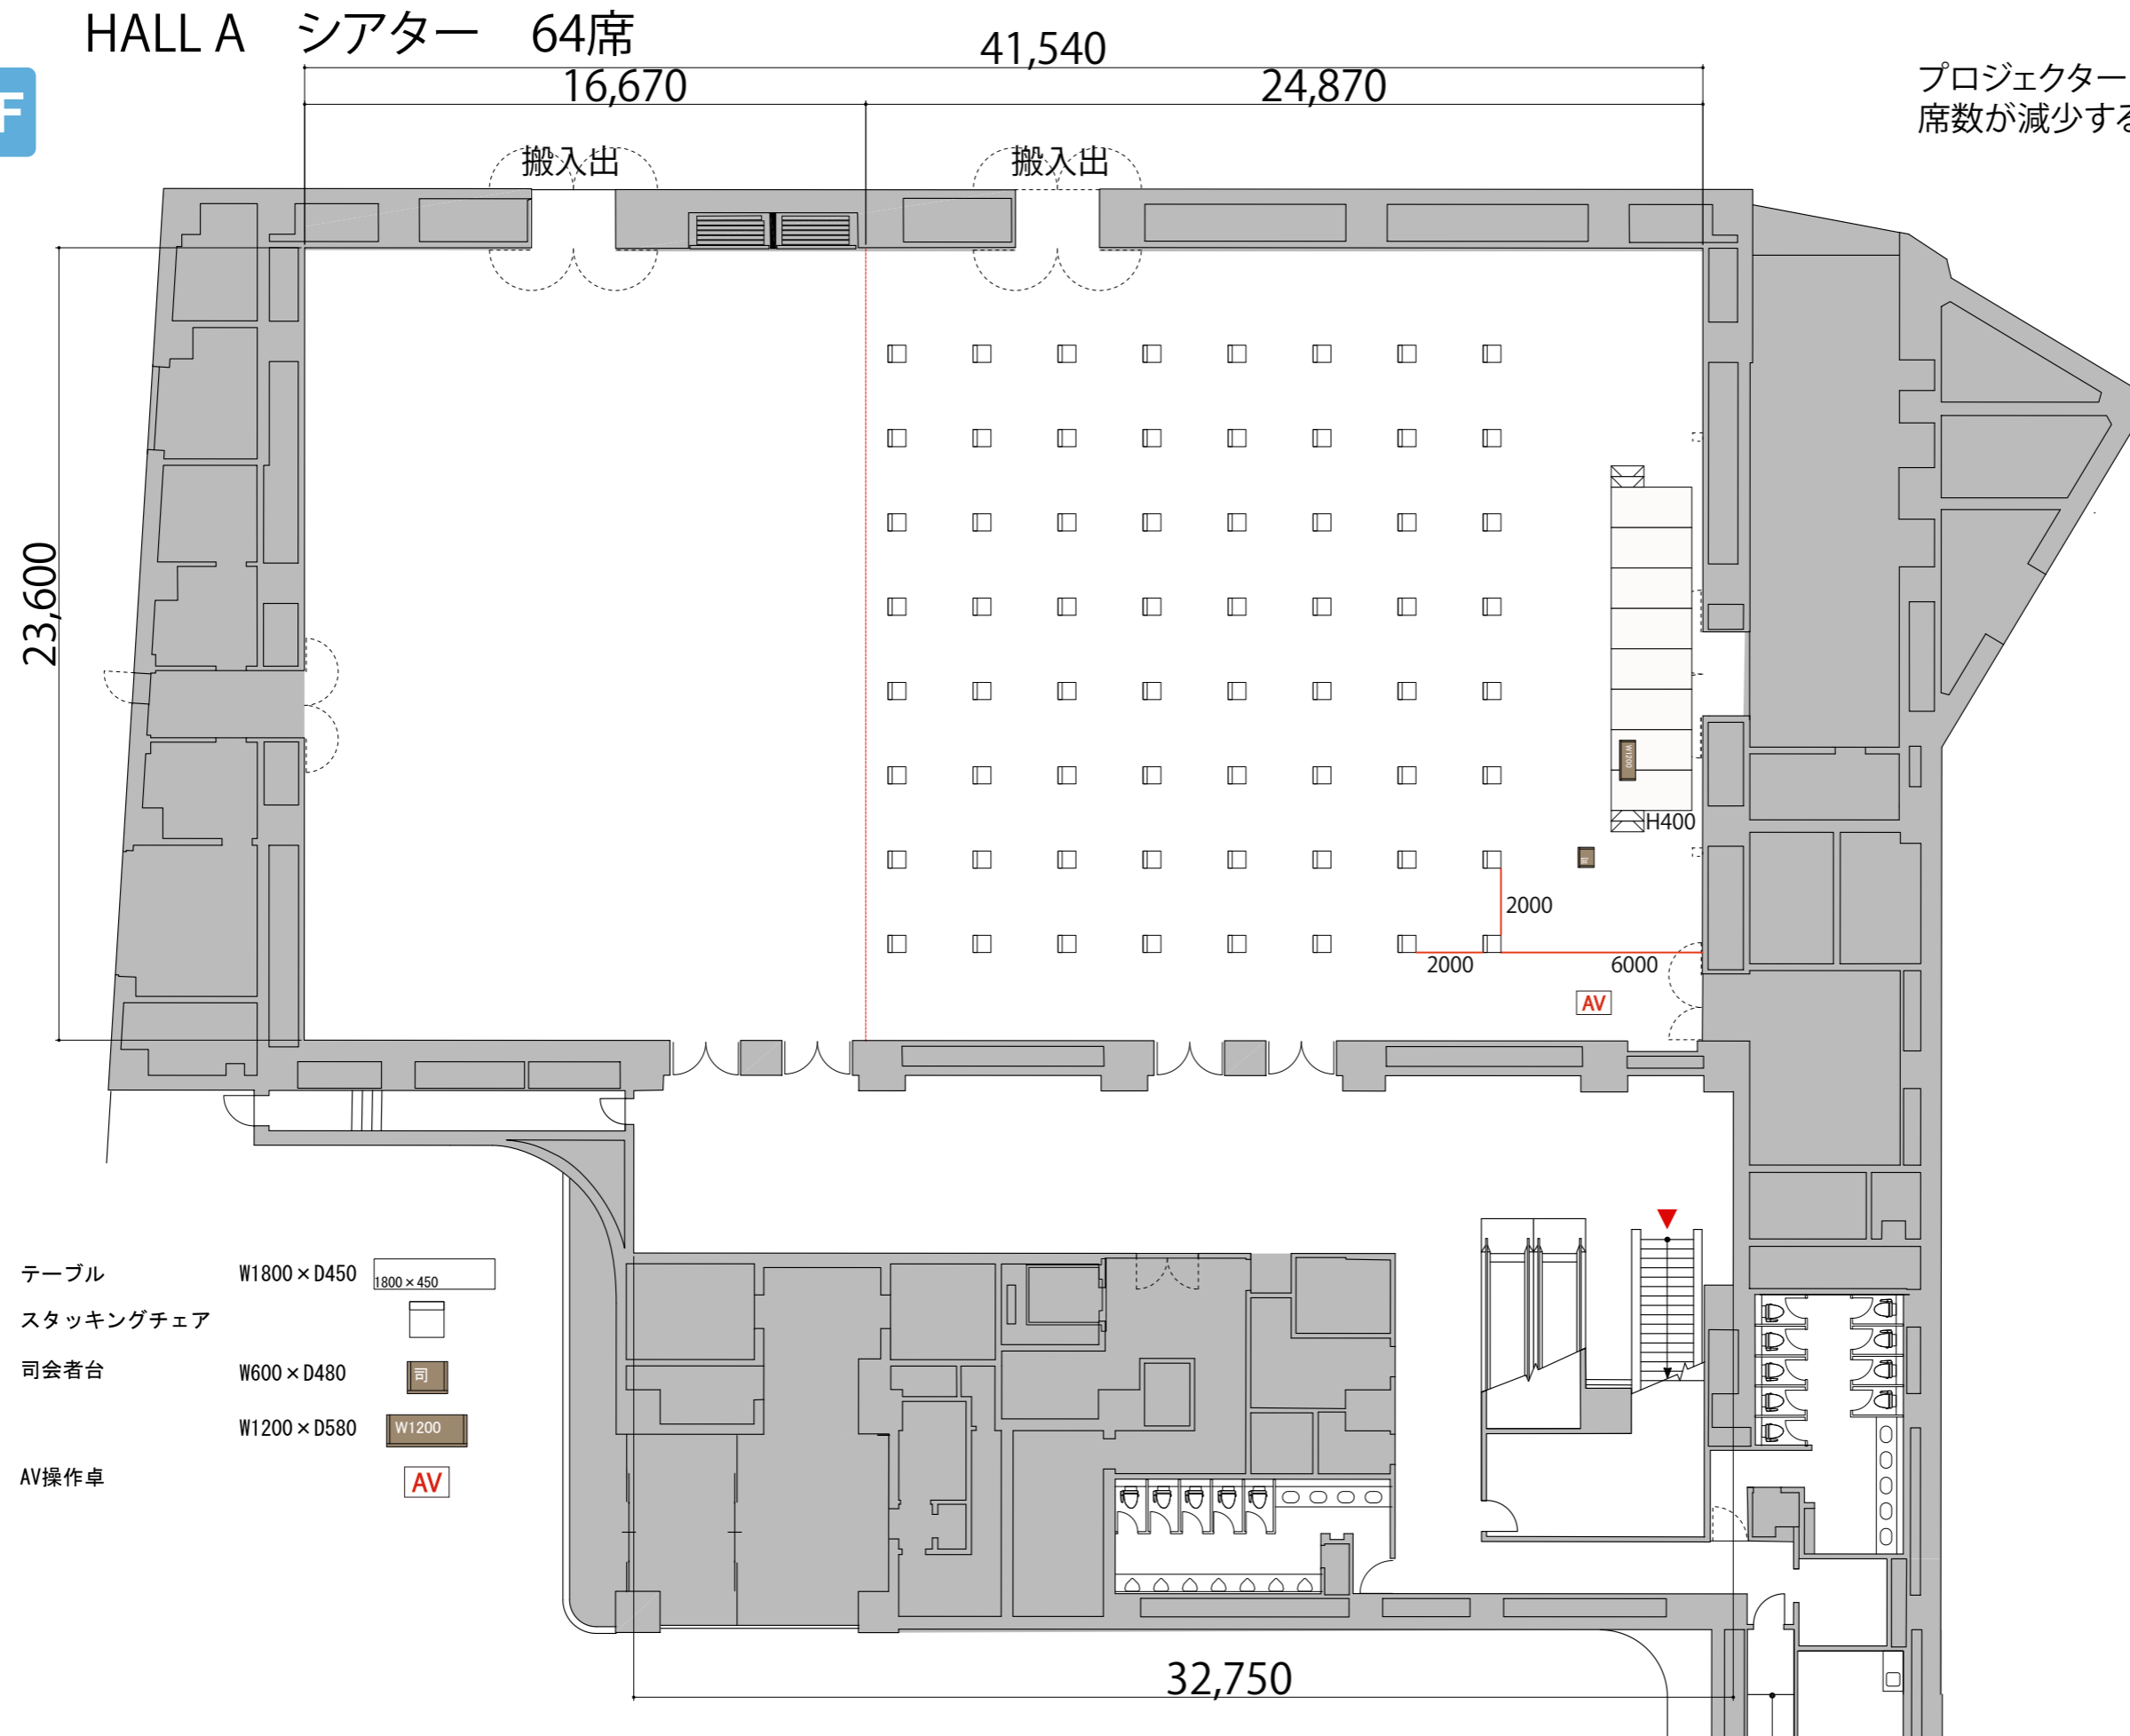

1F

プロジェクター・スクリーン等の設置により
席数が減少する場合がございます

- テーブル W1800 × D450
- スタッキングチェア
- 司会者台 W600 × D480
- AV操作卓 W1200 × D580

1F

プロジェクター・スクリーン等の設置により
席数が減少する場合がございます

- テーブル W1800×D450
- スタッキングチェア
- 司会者台 W600×D480
- AV操作卓 W1200×D580