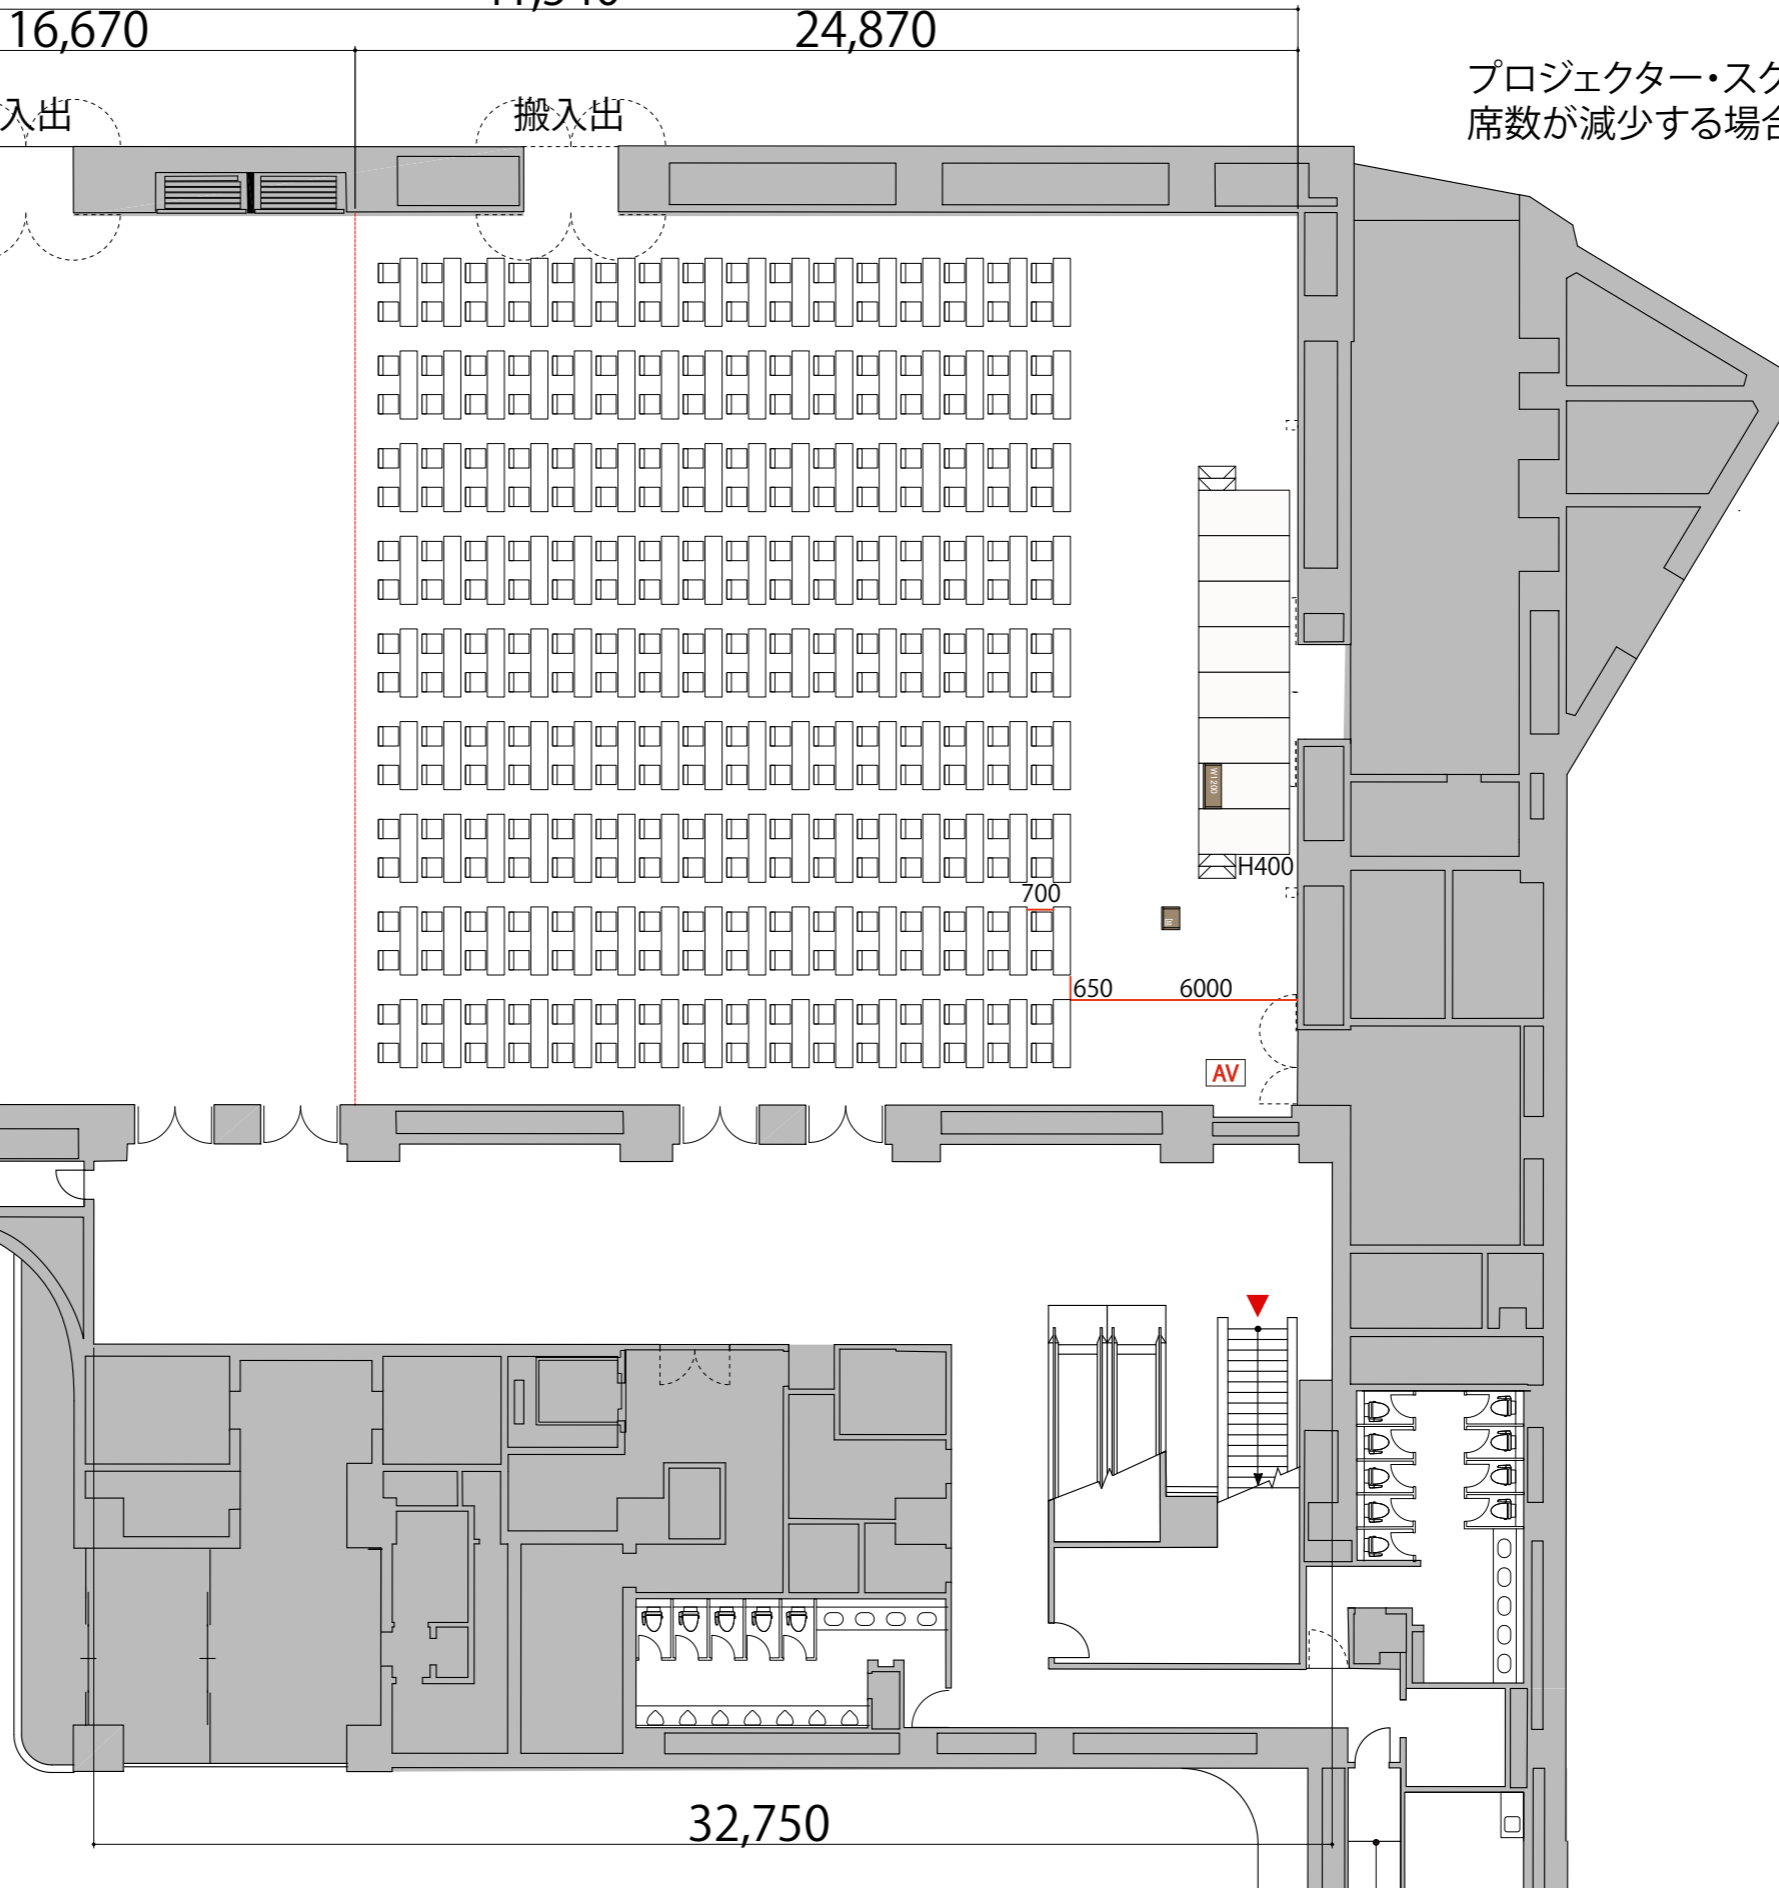

1F

HALL A スクール2名掛け 288席

41,540

24,870

16,670

プロジェクター・スクリーン等の設置により
席数が減少する場合がございます

23,600

搬入出

搬入出

- テーブル W1800×D450 
- スタッキングチェア 
- 司会者台 W600×D480 
- 演台 W1200 
- AV操作卓 

32,750