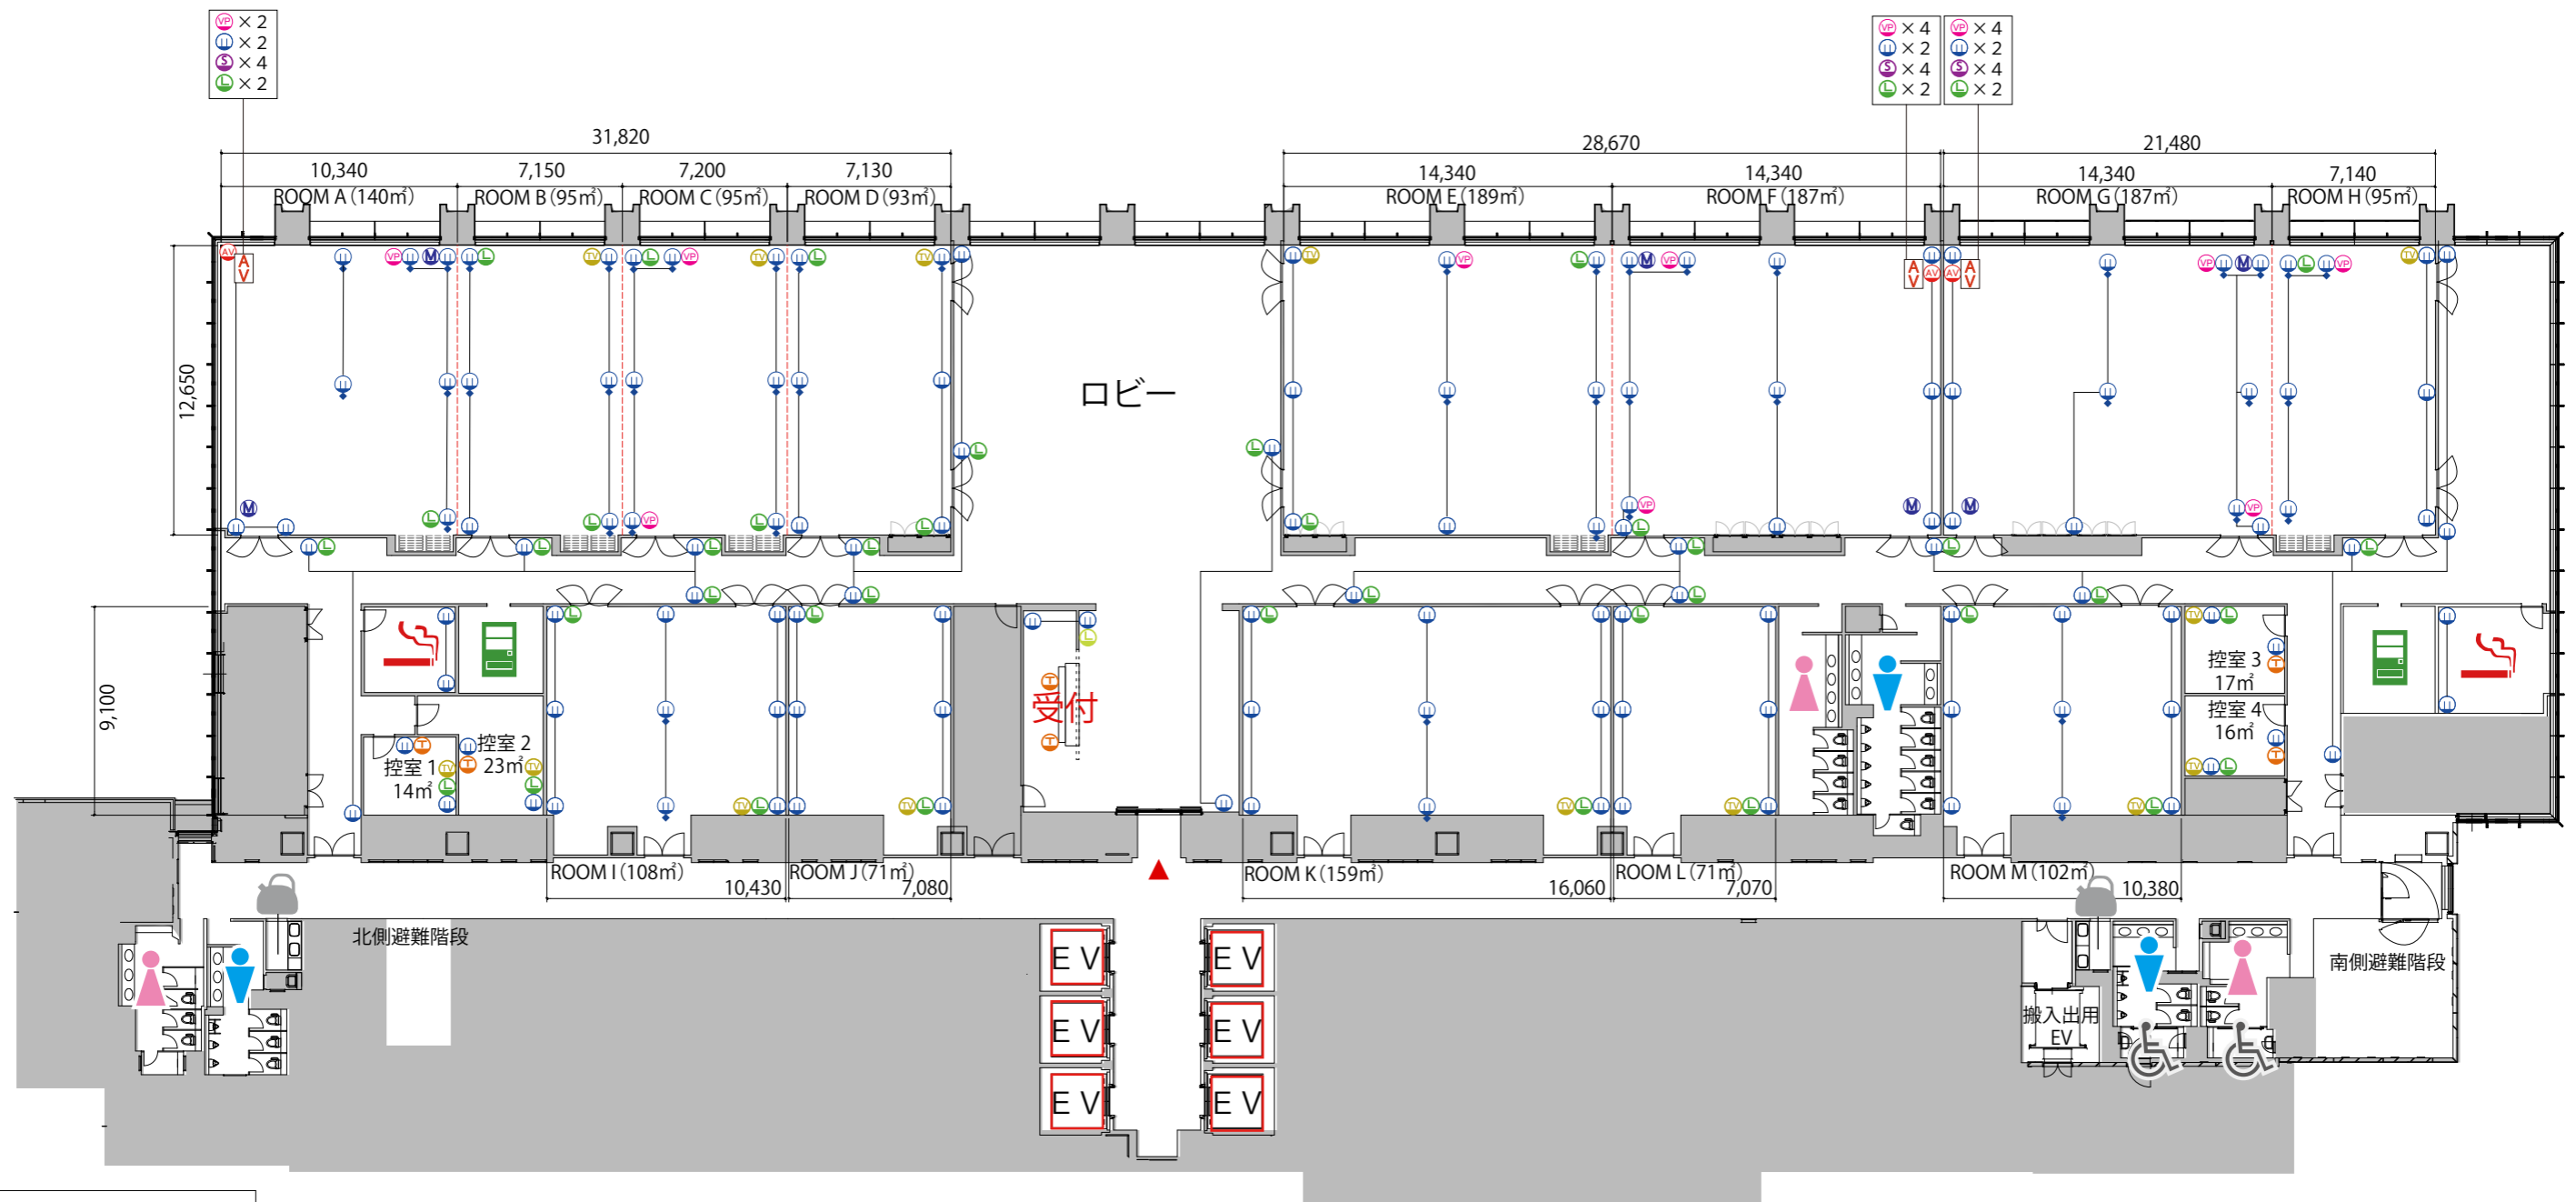

5F

凡例

	コンセント 床
	コンセント 壁
	LANジャック
	マイク
	映像 OUT
	AV操作卓接続盤
	サイネージLANジャック
	音声 OUT(ラインレベル)(スピーカー用)
	内線電話
	TV共聴
	AV操作卓

詳細につきましては、HPの「会議室備品」→「施設概要」をご確認ください。