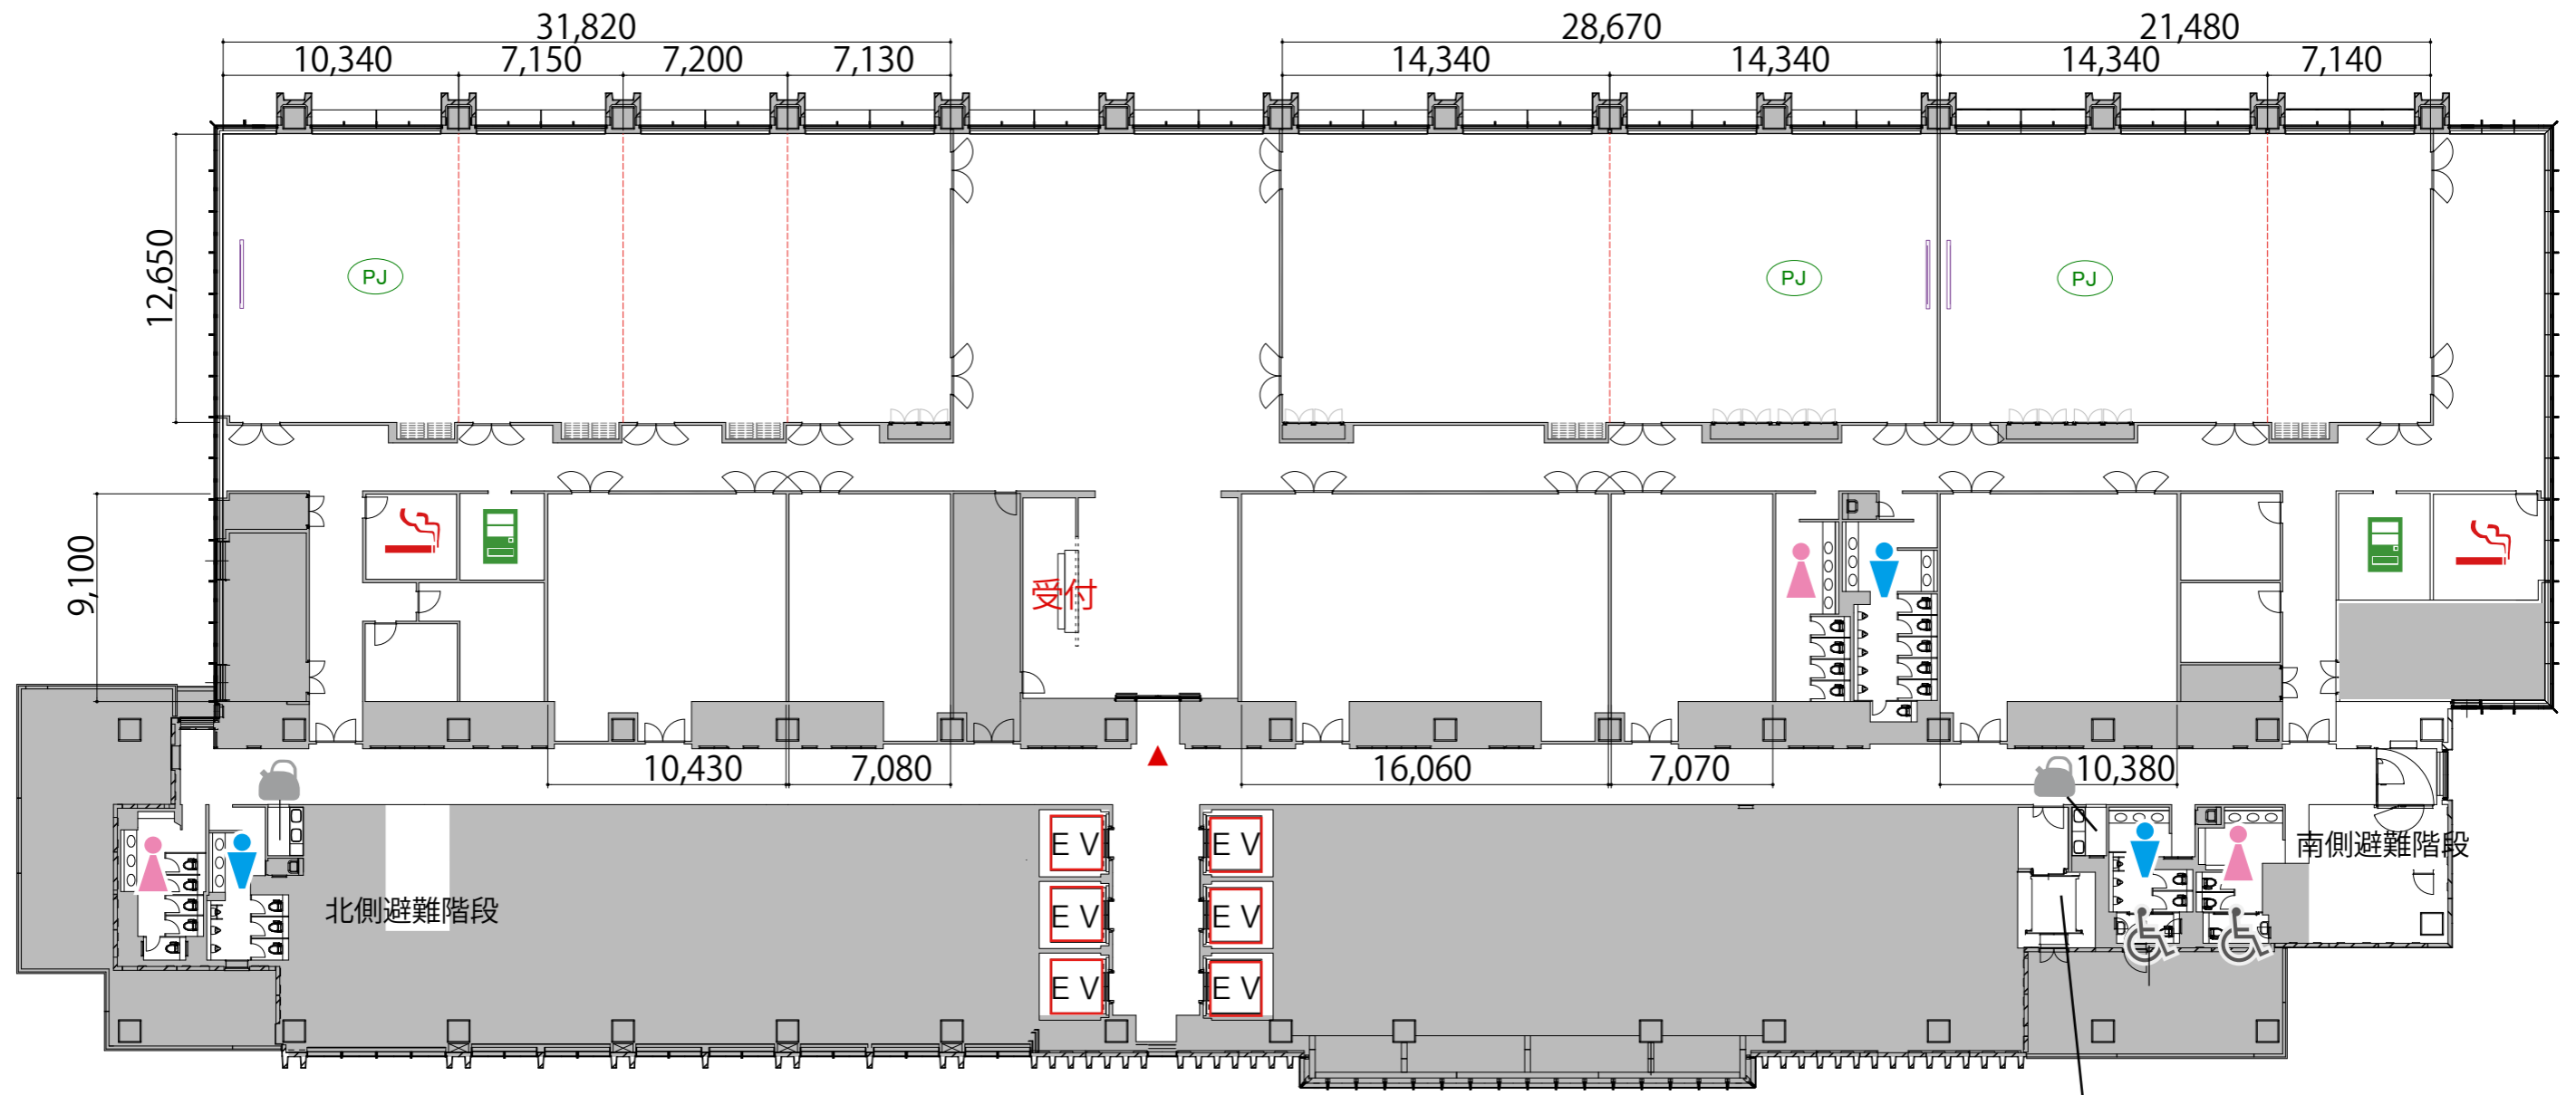

5F

- 給湯室
- 男子トイレ
- 女子トイレ
- 優先トイレ
- 喫煙室
- 自動販売機
- 電動スクリーン
- 天吊りプロジェクター
- 可動式間仕切り
- ガラス窓

搬入出用  
EV