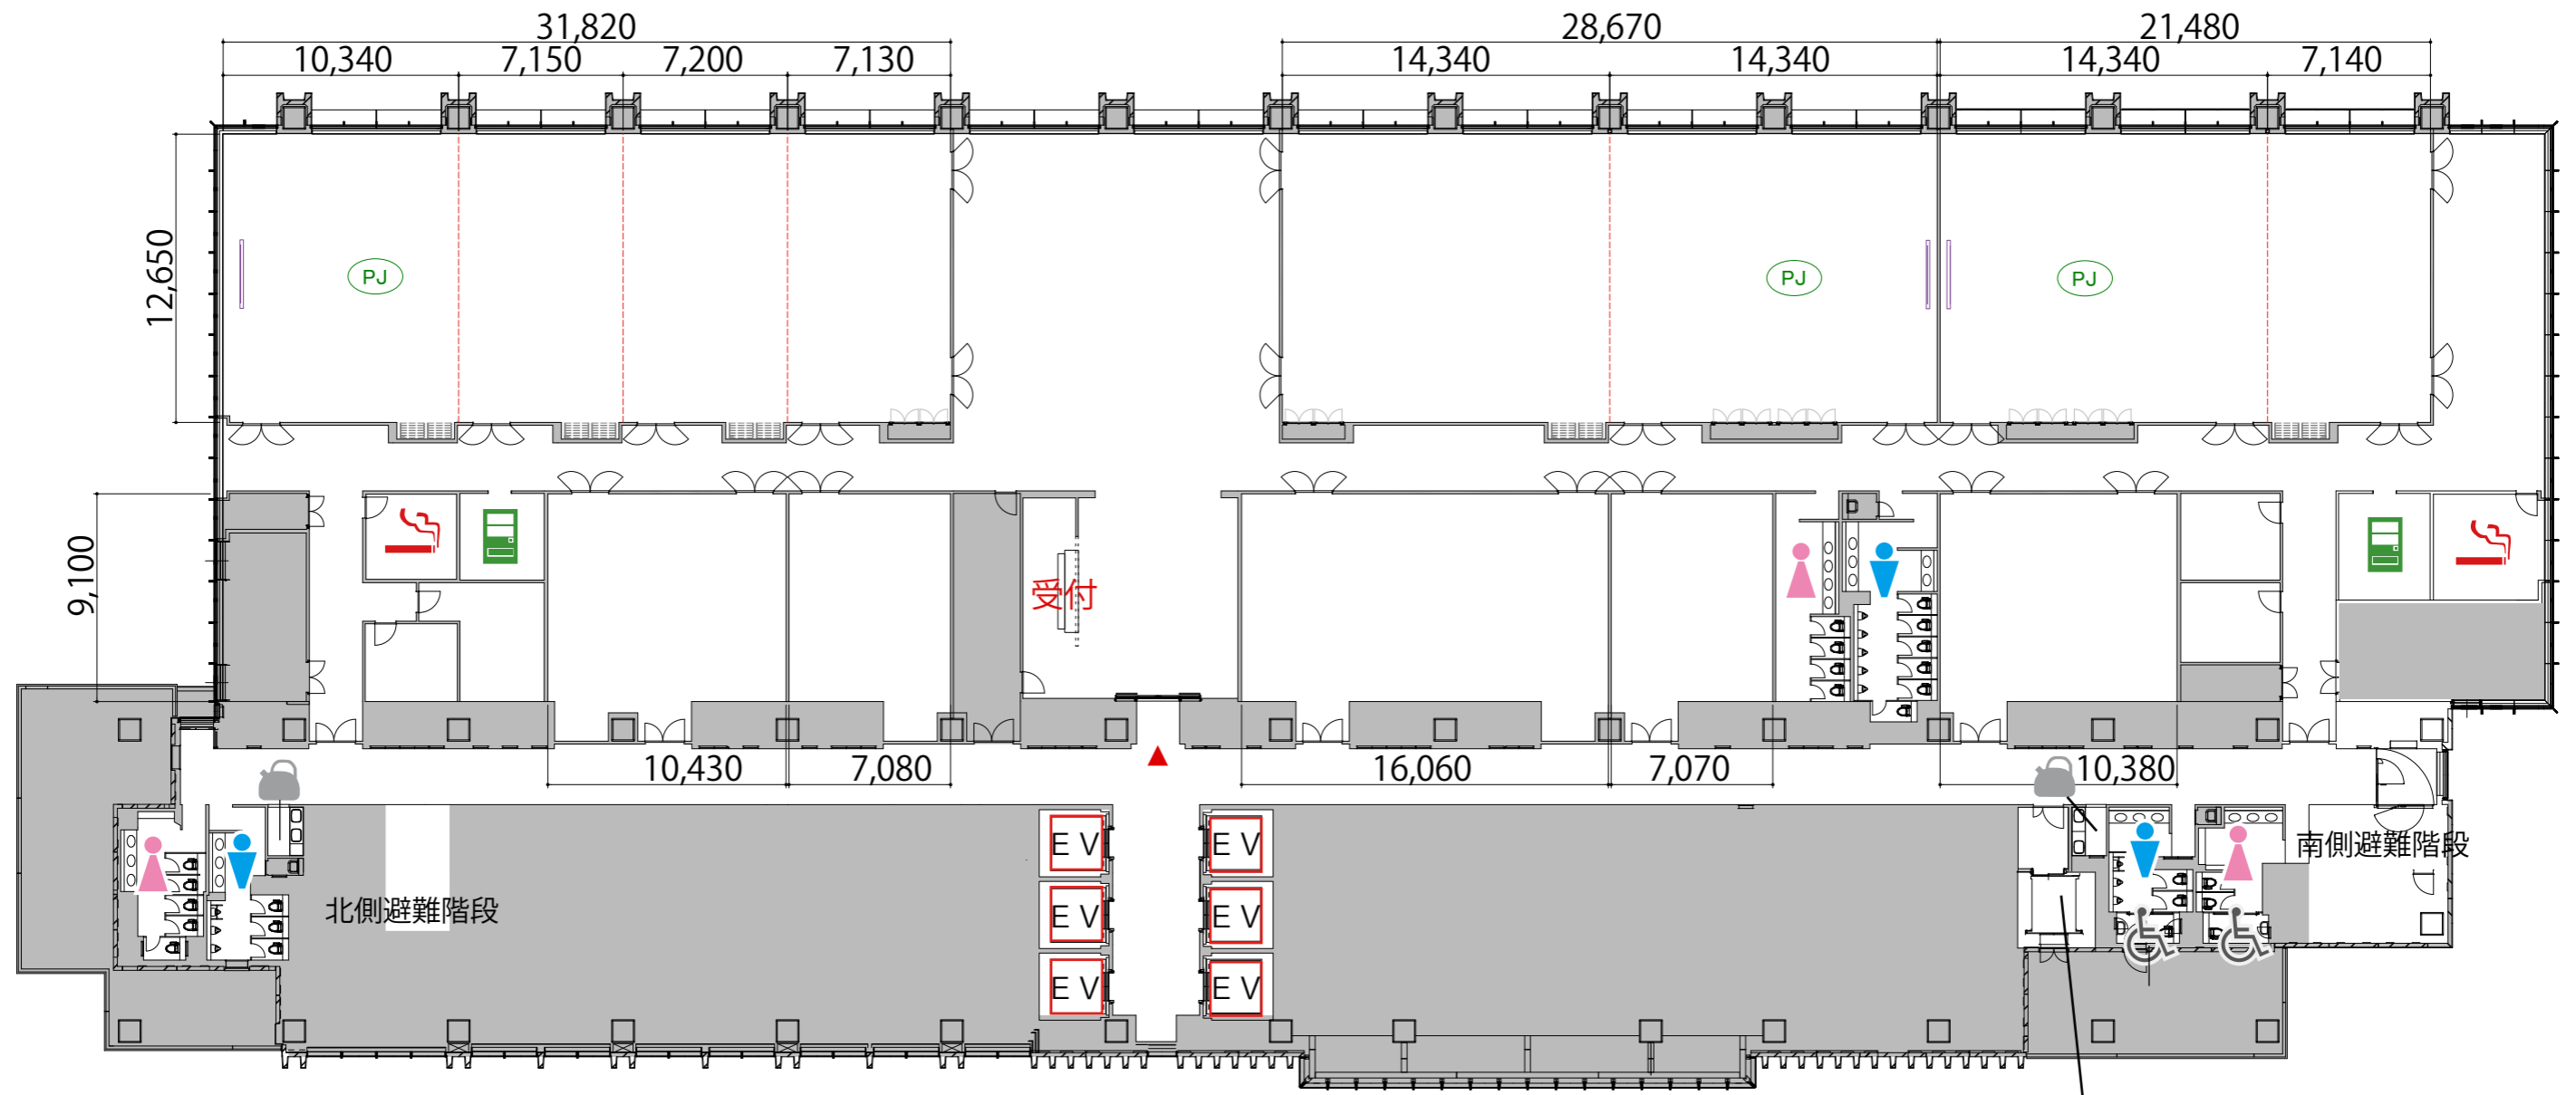

5F

- 給湯室
- 男子トイレ
- 女子トイレ
- 優先トイレ
- 喫煙室
- 自動販売機
- 電動スクリーン
- 天吊りプロジェクター
- 可動式間仕切り
- ガラス窓

搬入出用 EV

北側避難階段

南側避難階段

受付